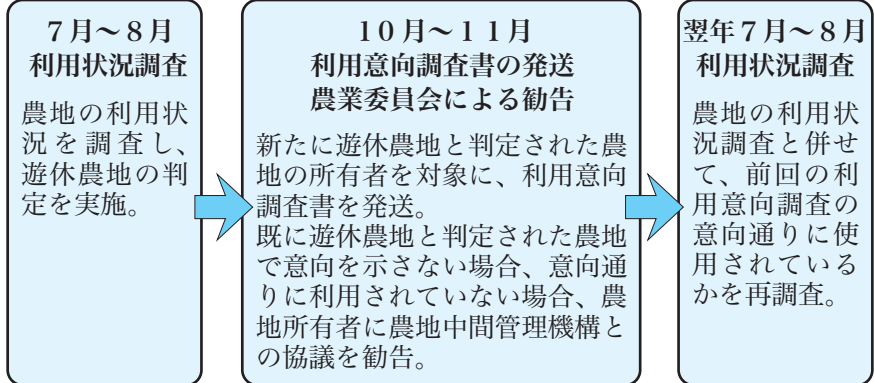

7月28日(木) 午前10時30分から
8月11日(木) 午前10時30分から

どちらも図書館「おとぎのくに」で開催します。
皆様のご来館をお待ちしています。

おすすめ新着本

掟上今日子の婚姻届

西尾 維新 著

忘却探偵・掟上今日子のはじめての講演会。いつもと違う始まりと、雰囲気を変え、危うい恋の質問をきっかけに冤罪体質の青年・隠館厄介はプロポーズを受けることとなり……。大きすぎる負担を背負った今日子の記憶に事を発する物語です。

小やぎのかんむり

市川 朔久子 著

中三の夏芽は、サマーキャンプに人里離れた小さな田舎のお寺を選ぶが、応募者は彼女一人。互いの出会いと交流こそが宝であり、夏芽の苦しさや、やりきれなさが伝わってきます。じっくりと考えたくなる、人の優しさを知る愛しい感動の物語です。

2016年7月の休館日

日	月	火	水	木	金	土
						1
3	4	5	6	7	8	9
10	11	12	13	14	15	16
17	18	19	20	21	22	23
24	25	26	27	28	29	30
31						

2016年8月の休館日

日	月	火	水	木	金	土
7	8	9	10	11	12	13
14	15	16	17	18	19	20
21	22	23	24	25	26	27
28	29	30	31			

農地利用状況調査 (農地パトロール) の実施と農地の適正管理について

農業委員会では、農地の利用実態を把握するため、7月下旬から8月にかけて町内全ての農地を対象に農地利用状況調査 (農地パトロール) を実施します。つきましては、農業委員、農地利用最適化推進委員が調査のため、農地へ立ち入ることがありますので、ご理解ご協力をお願いします。

なお、調査の結果、遊休農地と判定された農地は、所有者に今後の利用意向の確認をさせていただきます。意向を示していただけない場合、意向通りに利用されていない場合は、農地中間管理機構と協議すべき旨の勧告がなされます。勧告のあった農地は、平成28年度税制改正大綱より平成29年度から約1.8倍の課税強化が予定されています。

遊休農地は不法投棄や病害虫の発生、有害鳥獣の隠れ場所になる等、近隣の農地や住民に大変な迷惑がかかります。農地をお持ちの方は適正な管理をお願いします。

●農地の権利移動、転用には農業委員会への許可の申請が必要となります。

農地法	許可が必要なとき
3条	農地の所有権の移転又は権利の設定をする場合
4条	農地の所有者が農地を転用する場合
5条	農地等を転用する目的で売買等を行う場合

※登記簿地目が農地以外のものであっても、現況が農地 (休耕地・不耕作地を含む) であれば農地法の許可が必要となりますので、ご注意ください。

●無断で農地を転用した場合
無断で農地を転用した場合や、転用許可に係る事業計画通りに転用していない場合には、工事の停止や原状回復等を命じられる場合があります。(農地法第51条) また、個人の場合は3年以下の懲役や300万円以下の罰金、法人の場合は1億円以下の罰金という罰則規定があります。(農地法第64条・第67条)

【問合せ先】農業委員会事務局 ☎ 029-240-7117 (直通)

認定こども園

8月

長岡幼稚園 沼前幼稚園 まさみ幼稚園 飯沼こども園
さくら保育園 いばらき幼稚園 中いばらき中央認定こども園

日	月	火	水	木	金	土
	1	2	3	4	5	6
	ま サークット遊び ※要予約 さ ティータイム	長 プール遊び (雨天:室内あそび) 沼 水遊び (雨天:室内遊び) ま 制作 飯 身体測定 読み聞かせ い 水遊びをしよう ※要予約	ま リトミック (ペンギンコース) さ プール遊び (制作) 飯 釣り遊び	長 プール遊び (雨天:室内あそび) 沼 読み聞かせ (しらゆきひめ) まさみ 水遊び 中 リトミック 給食体験 水遊びをしよう ※要予約	飯 プール遊び (雨天:魚釣り) ま 制作 さ 大型室内遊具で遊ぼう	
7	8	9	10	11	12	13
	ま ベビーマッサージ ※要予約 さ ティータイム	長 プール遊び (雨天:室内あそび) 沼 水遊び (雨天:室内遊び) ま 水遊び 飯 身体測定 読み聞かせ	ま イベント 流しそめん さ プール遊び 飯 手型をとろう!		ま 水遊び 飯 プール遊び (雨天:新聞遊び)	
14	15	16	17	18	19	20
		飯 リトミック (年少組さんと)	さ どんご遊び ま おはなし会 飯 おしゃれな色水作り (園庭で遊ぼう)	沼 なかよしひろば ま 水遊び さ サークット遊び 給食体験	長 読み聞かせ (しらゆきひめ) ま 水遊び 飯 プール遊び (雨天:ボール遊び) さ 室内大型遊具で遊ぼう	
21	22	23	24	25	26	27
	ま ベビーマッサージ ※要予約 さ ティータイム	沼 夏野菜カレーパーティー ※要予約 ま 水遊び 飯 誕生会 ※要予約 さ クラス体験(1歳児) ※要予約	長 誕生会 ま リトミック (イルカコース) 飯 小麦粉粘土を作っ て遊ぼう	沼 せんたく遊び ま 身体測定・水遊び さ 誕生会 給食体験 ※要予約 中 水遊びをしよう ※要予約	長 なかよくあそぼう (泥んこあそび) ま 水遊び 飯 プール遊び (雨天:小麦粉粘土遊び) さ 室内大型遊具で遊ぼう	
28	29	30	31			
	長 親子ふれあいタイム (身体測定) ま リフレッシュタイム さ ティータイム	沼 誕生会 ま 水遊び 飯 ミニみにクッキング い 水遊びをしよう ※要予約	ま 誕生会 ※要予約 飯 (制作) 壁面作り (秋のくだもの) さ 寝相アート撮影会 身体測定			

長岡幼稚園 ☎029(262)4019
☆活動時間 午前10時~午後2時
☆うさぎ組の開放時間は各活動日の午前9時から午後2時
☆おとなでも予約なしで参加できます。
☆おむつ交換にバスケットボール等をお持ちください。
☆駐車場は小学校下の西駐車場か校庭奥の駐車場をご利用ください。
☆育児相談を随時実施中です。お気軽にお声掛けください。

沼前幼稚園 ☎029(263)6269
☆活動時間 午前10時~11時
☆いちご組の開放時間は各活動日の午前9時から午後2時
☆持ち物 2日・9日・着替え・飲み物・タオル・飲み物
☆要予約の受付 1日・10日・11日・12日・13日・14日・15日・16日・17日・18日・19日・20日・21日・22日・23日・24日・25日・26日・27日・28日・29日・30日・31日
☆おむつ交換やヘッドをご利用の方は、衛生上バスケットボールをお持ちください。
☆育児相談を随時実施しています。お気軽にご相談ください。

まさみ幼稚園 ☎029(263)7111
☆活動時間 午前10時~午後2時
☆詳細はHPをご覧ください。お問い合わせください。
☆リトミック・ペンギンコース・1歳半から、イルカコース・1歳半から
☆イベント・サーキット遊び・誕生会の参加申込みは、8月1日からになります。
☆園庭開放・子育て相談(毎日) 午前9時~午後2時
☆子育て相談を随時実施しています。お気軽にご相談ください。

飯沼こども園 ☎029(262)6868
☆要予約の受付 1日~5日の間 午前10時~午後4時
☆プール遊びは各自タオル・帽子・水筒 水筒飲み物を用意ください。
☆園庭開放・育児相談(看護師等) 4、18、25、29日
☆育児相談(栄養士等) 1、18、25、29日

さくら保育園 ☎029(219)0007
☆活動時間(ティータム)制作など 午前10時~午後6時
☆要予約の受付日 25、23日(火)の受付 18、11日(日)午前10時~午後6時
☆園庭開放・育児相談(毎日) 午前8時30分~午後3時
☆育児相談は、事前に電話で相談内容をお知らせください。
☆お外であそぼう・育児相談(毎日) 午前8時30分~午後6時

いばらき幼稚園 ☎029(262)0162
☆要予約の受付 各日程5組 2日・7日・19日・25日・30日・2日・8日
☆トドラーズクラブ 親子で一緒に楽しく遊ぼう♪
☆毎週火曜日 午前10時30分~11時30分
☆面談クラブ 心も身体もリフレッシュ☆(ママ向け) 毎週金曜日 午後10時30分~11時30分
☆ベビーマッサージ 親子でスキンシップ(午後2時から1歳未満対象) 金曜日(年5回予定) 午前10時30分~11時30分
☆その他 園庭開放(毎日) 午前8時30分~午後1時30分
※初めてのの方はお問い合わせください。

いばらき中央認定こども園 ☎029(262)1207
☆要予約の受付 各日程5組 4日・7日・21日・25日・25日・8月4日・10日
☆おとなで 親子で一緒に遊ぼう♪(2歳以上) 毎週木曜日 午前10時30分~11時30分
☆ベビーマッサージ(親子でスキンシップ) 毎月1歳~2歳対象 金曜日(年5回予定) 午前10時30分~11時30分
☆園庭開放(子育て相談) 毎日 午前8時30分~午後1時30分