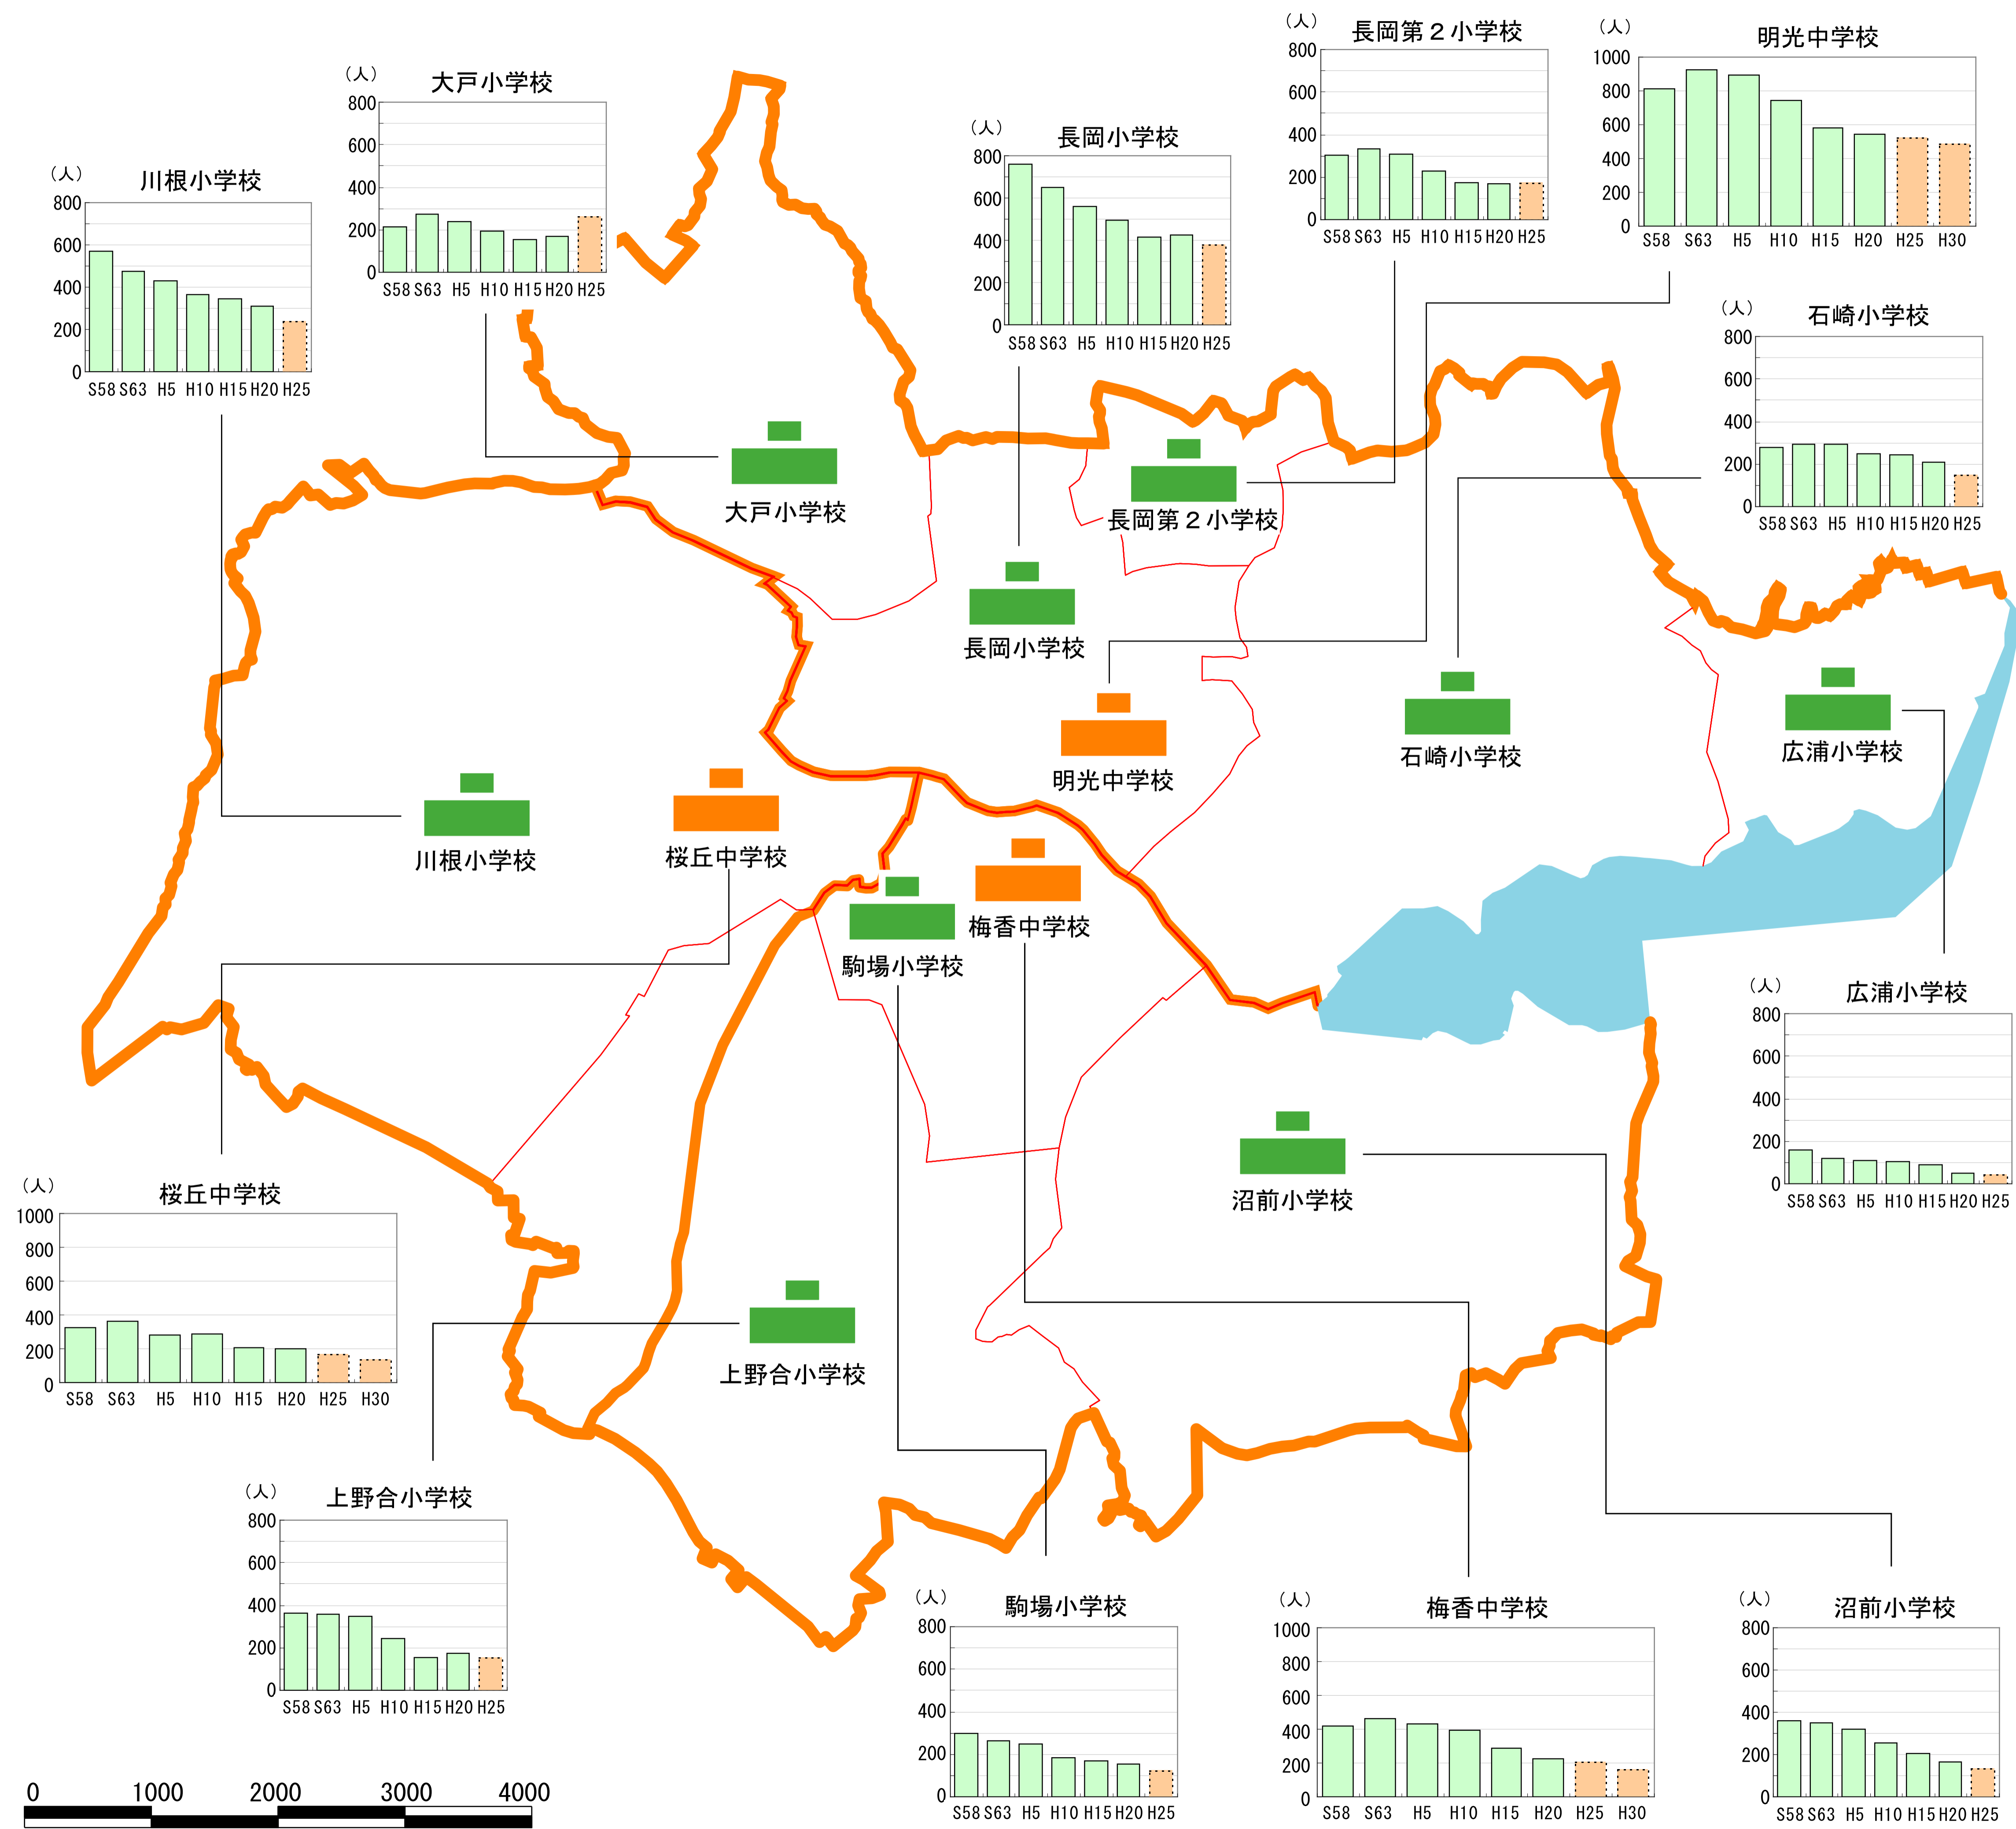

# 茨城町における小中学校の児童・生徒数の推移

## 茨城町 小中学校適正規模・適正配置等 検討委員会のスケジュール

- [第1回] 平成21年2月2日開催**
  - ・ 公立小・中学校の適正規模（県指針）について説明
  - ・ 茨城県・茨城町における児童生徒数の現状及び今後の推移(予測)について説明
  - ・ 茨城町立小中学校の施設について説明
- [第2回] 平成21年4月26日開催**
  - ・ 茨城町立小中学校の施設見学
  - ・ 茨城町の「学校の規模と通学区域」に関するアンケートの実施について説明
- [第3回] 平成21年6月30日開催**
  - ・ 『茨城町の「学校の規模と通学区域」に関するアンケート』の実施
  - ・ 小中学校児童生徒の保護者1,807名及び 町内抽出2,000名
- [第4回] 平成21年10月2日開催**
  - ・ 『茨城町の「学校の規模と通学区域」に関するアンケート』の集計結果の報告
  - ・ 小中学校適正配置について協議
- [第5回] 平成21年10月27日開催予定**
  - ・ 茨城町小中学校における適正配置等について協議
- [第6回] 平成21年12月開催予定**
  - ・ 検討委員会の結果のまとめ, 答申