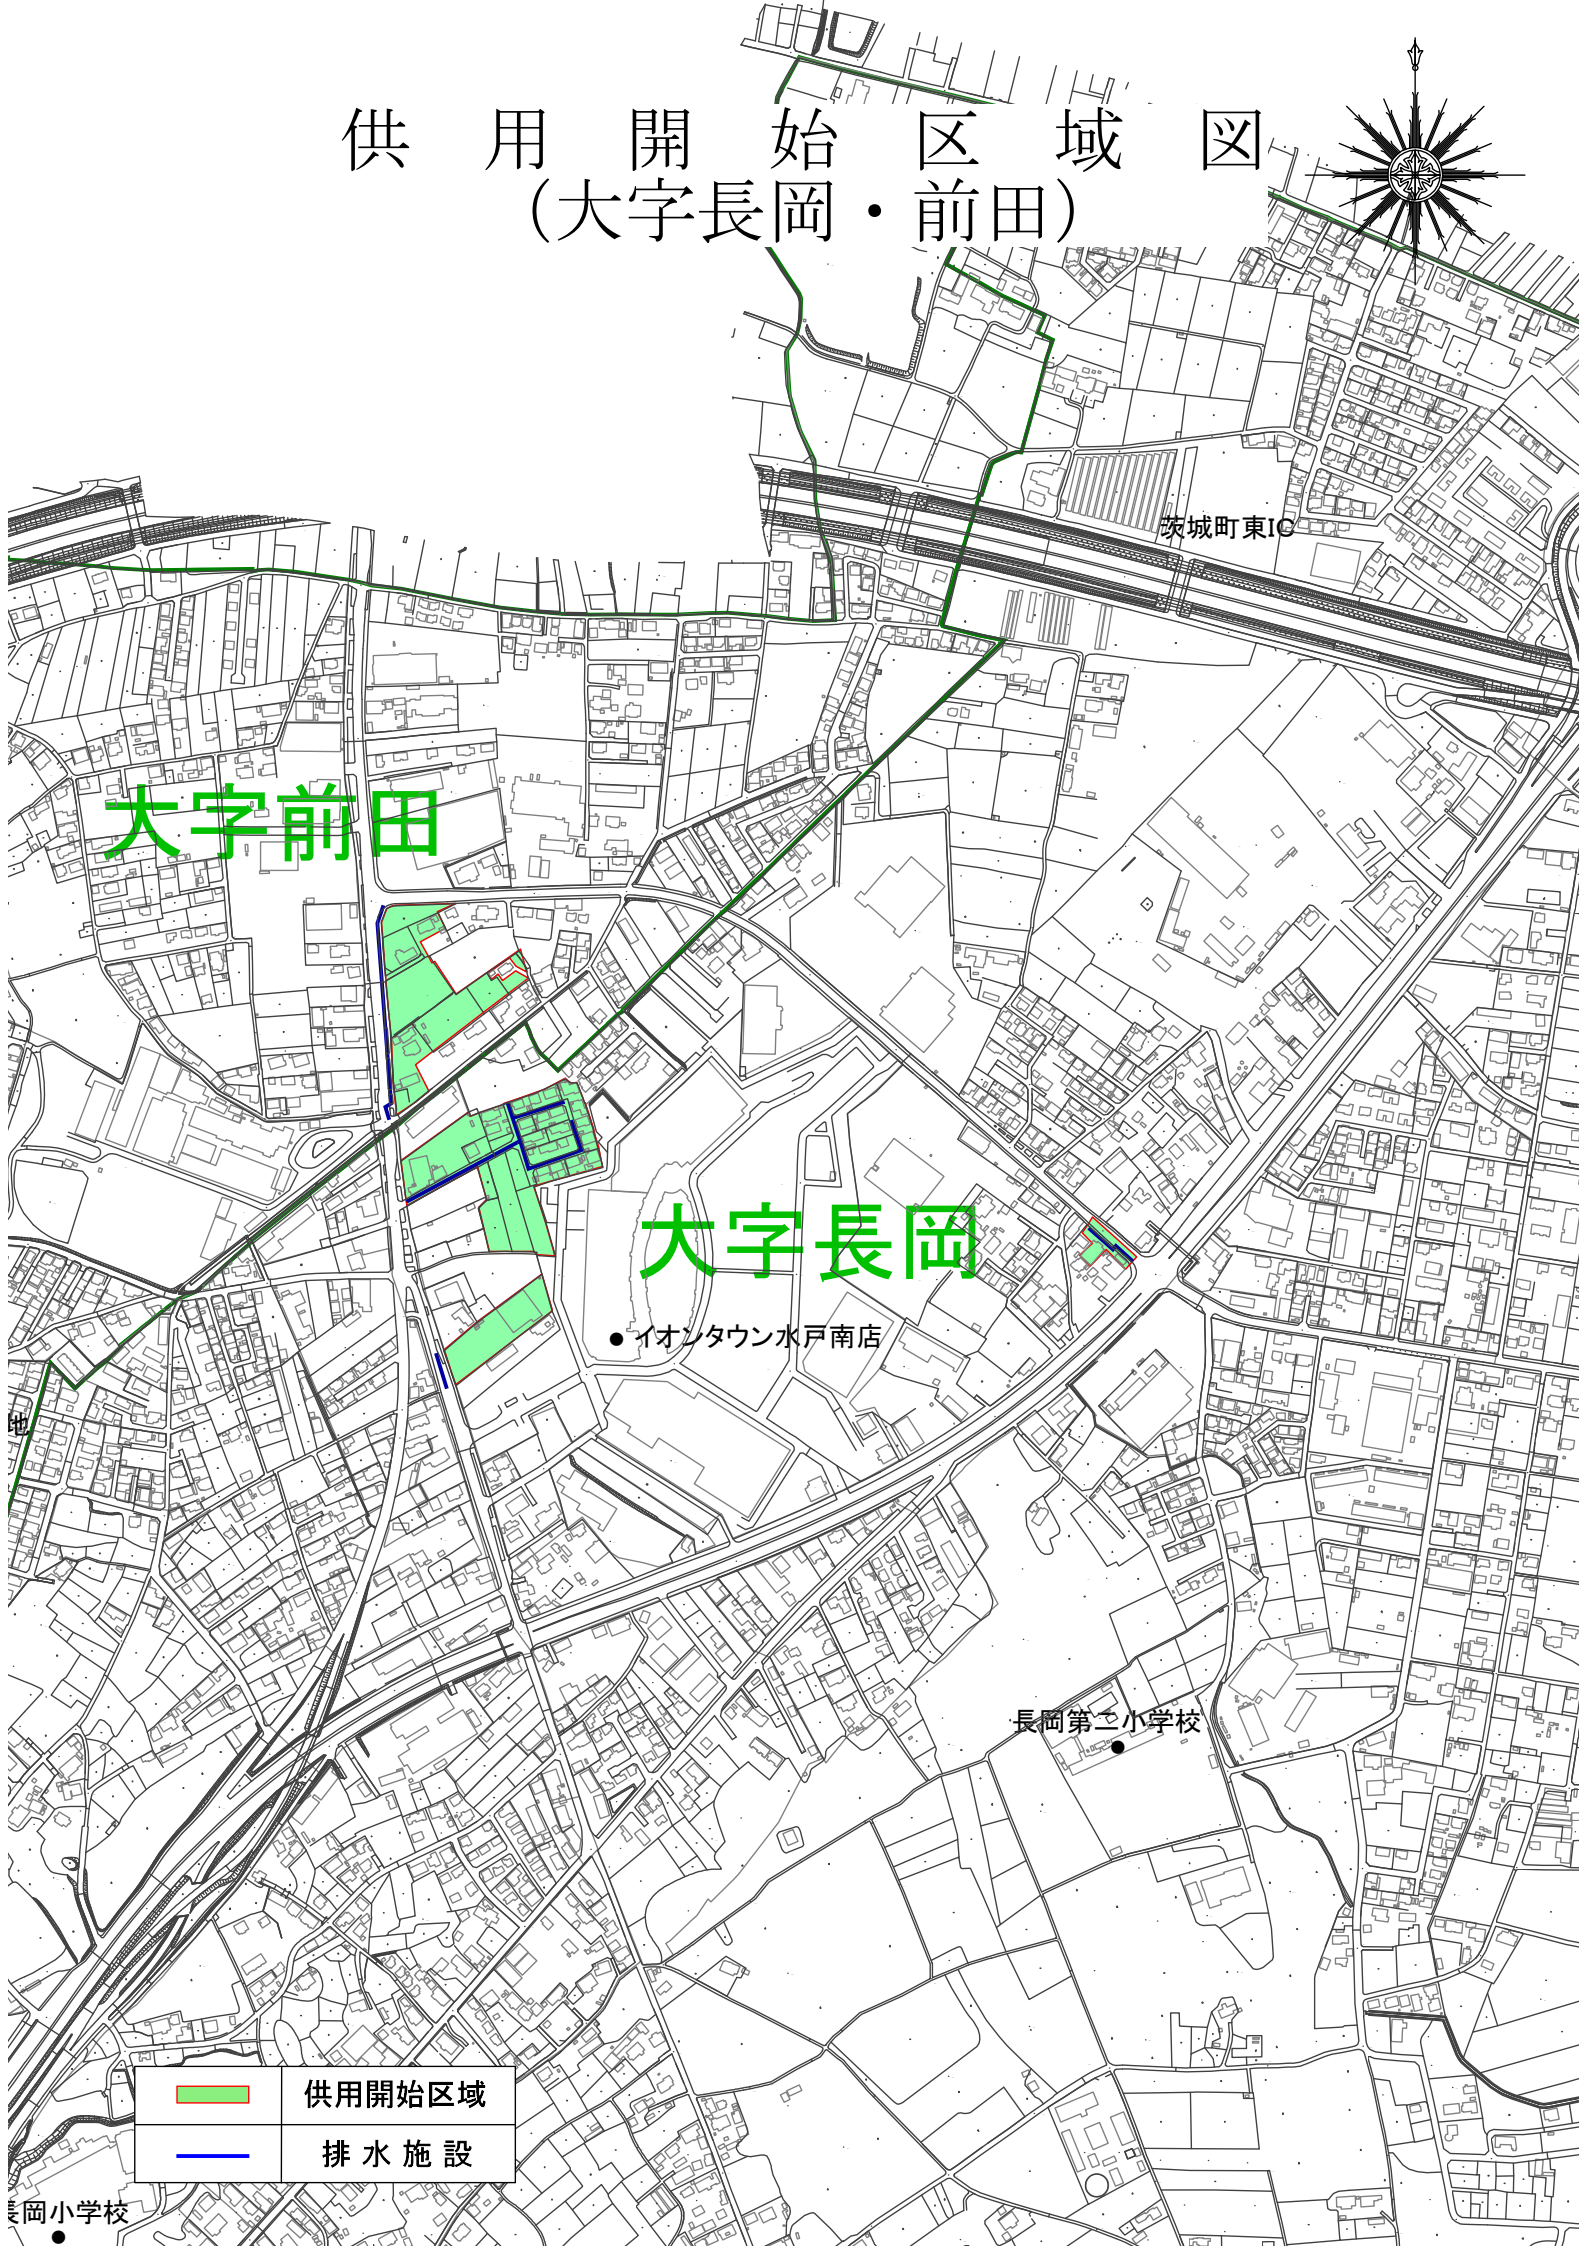

# 供用開始区域図 (大字長岡・前田)

大字前田

大字長岡

●イオンタウン水戸南店

●長岡第二小学校

	供用開始区域
	排水施設

●長岡小学校