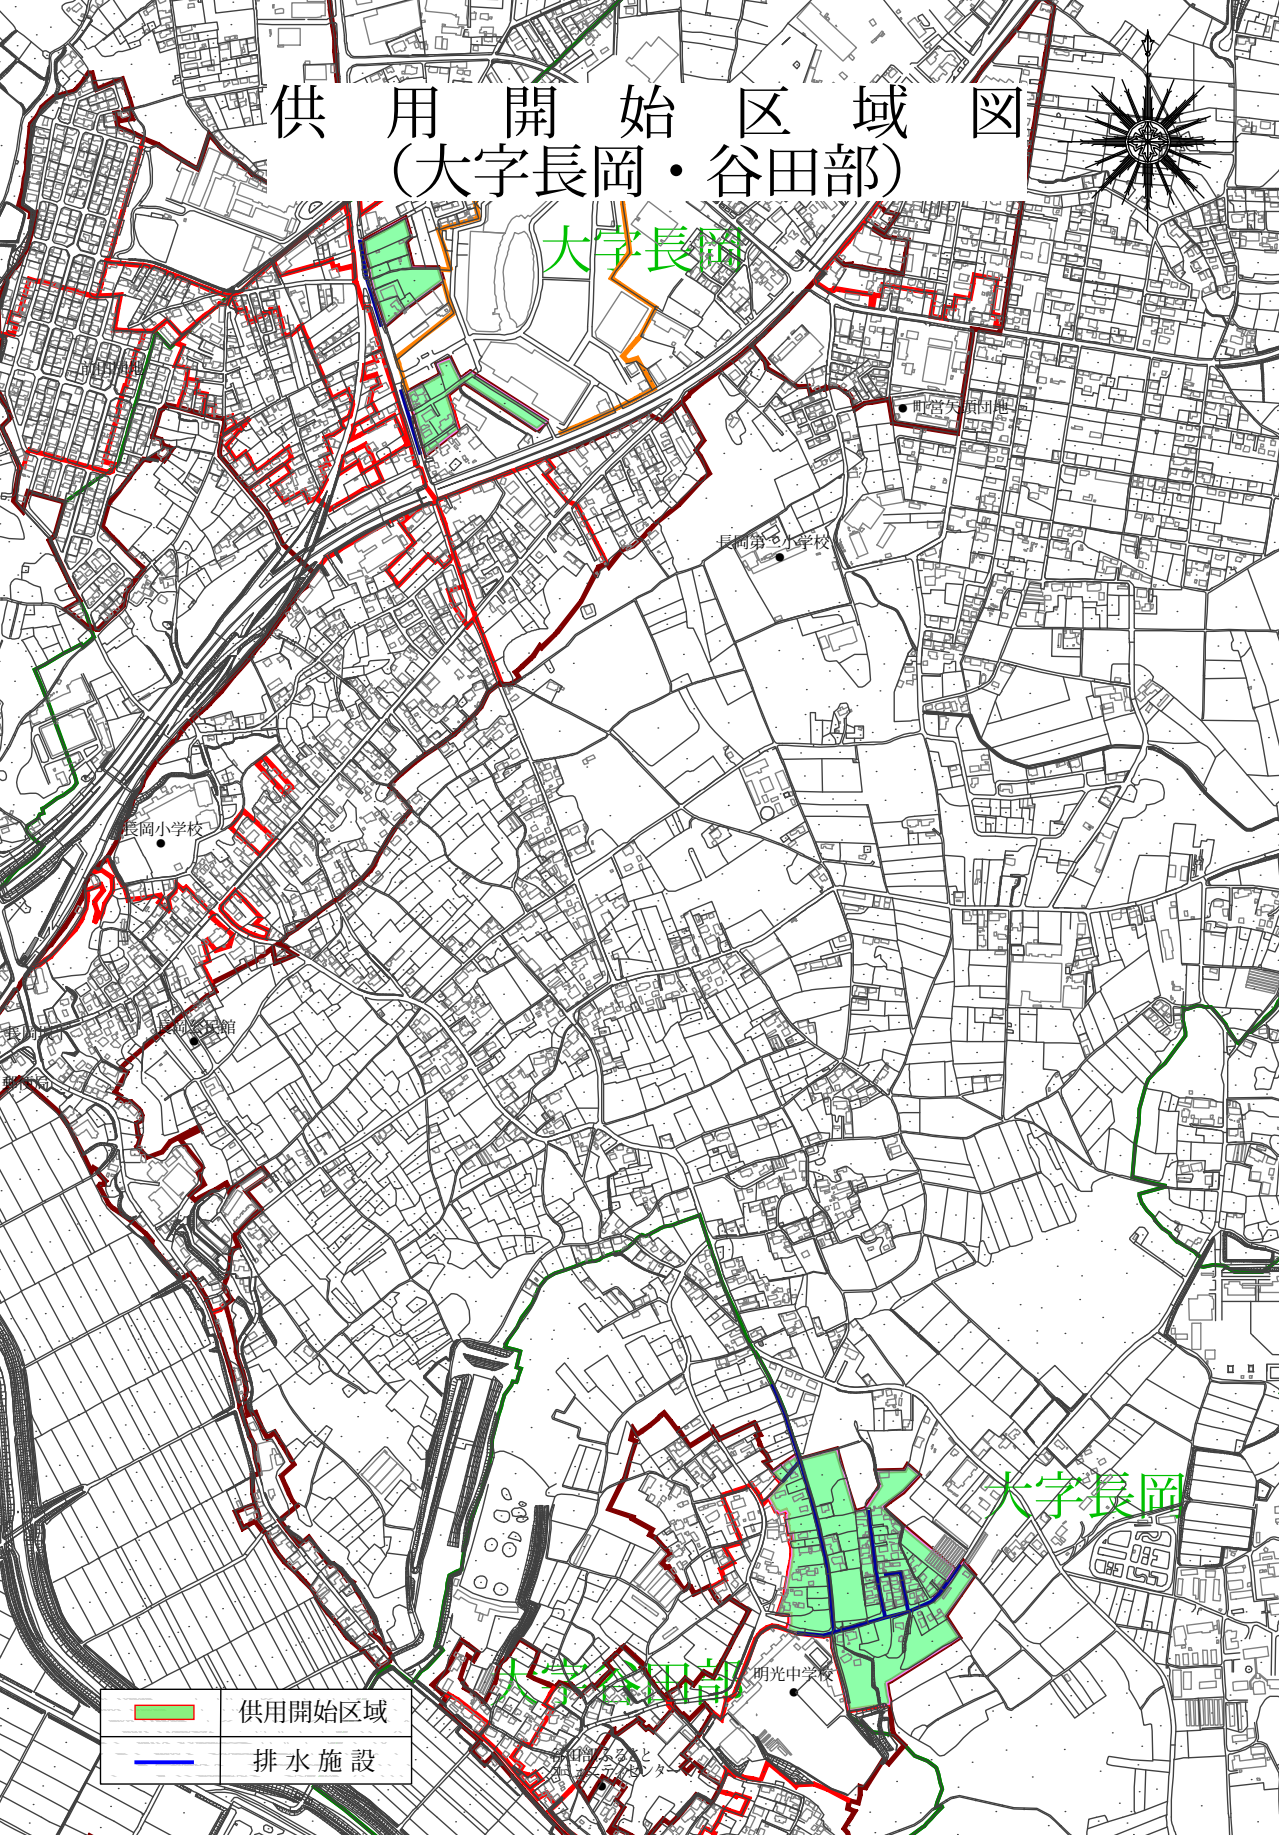

# 供用開始区域図 (大字長岡・谷田部)

	供用開始区域
	排水施設