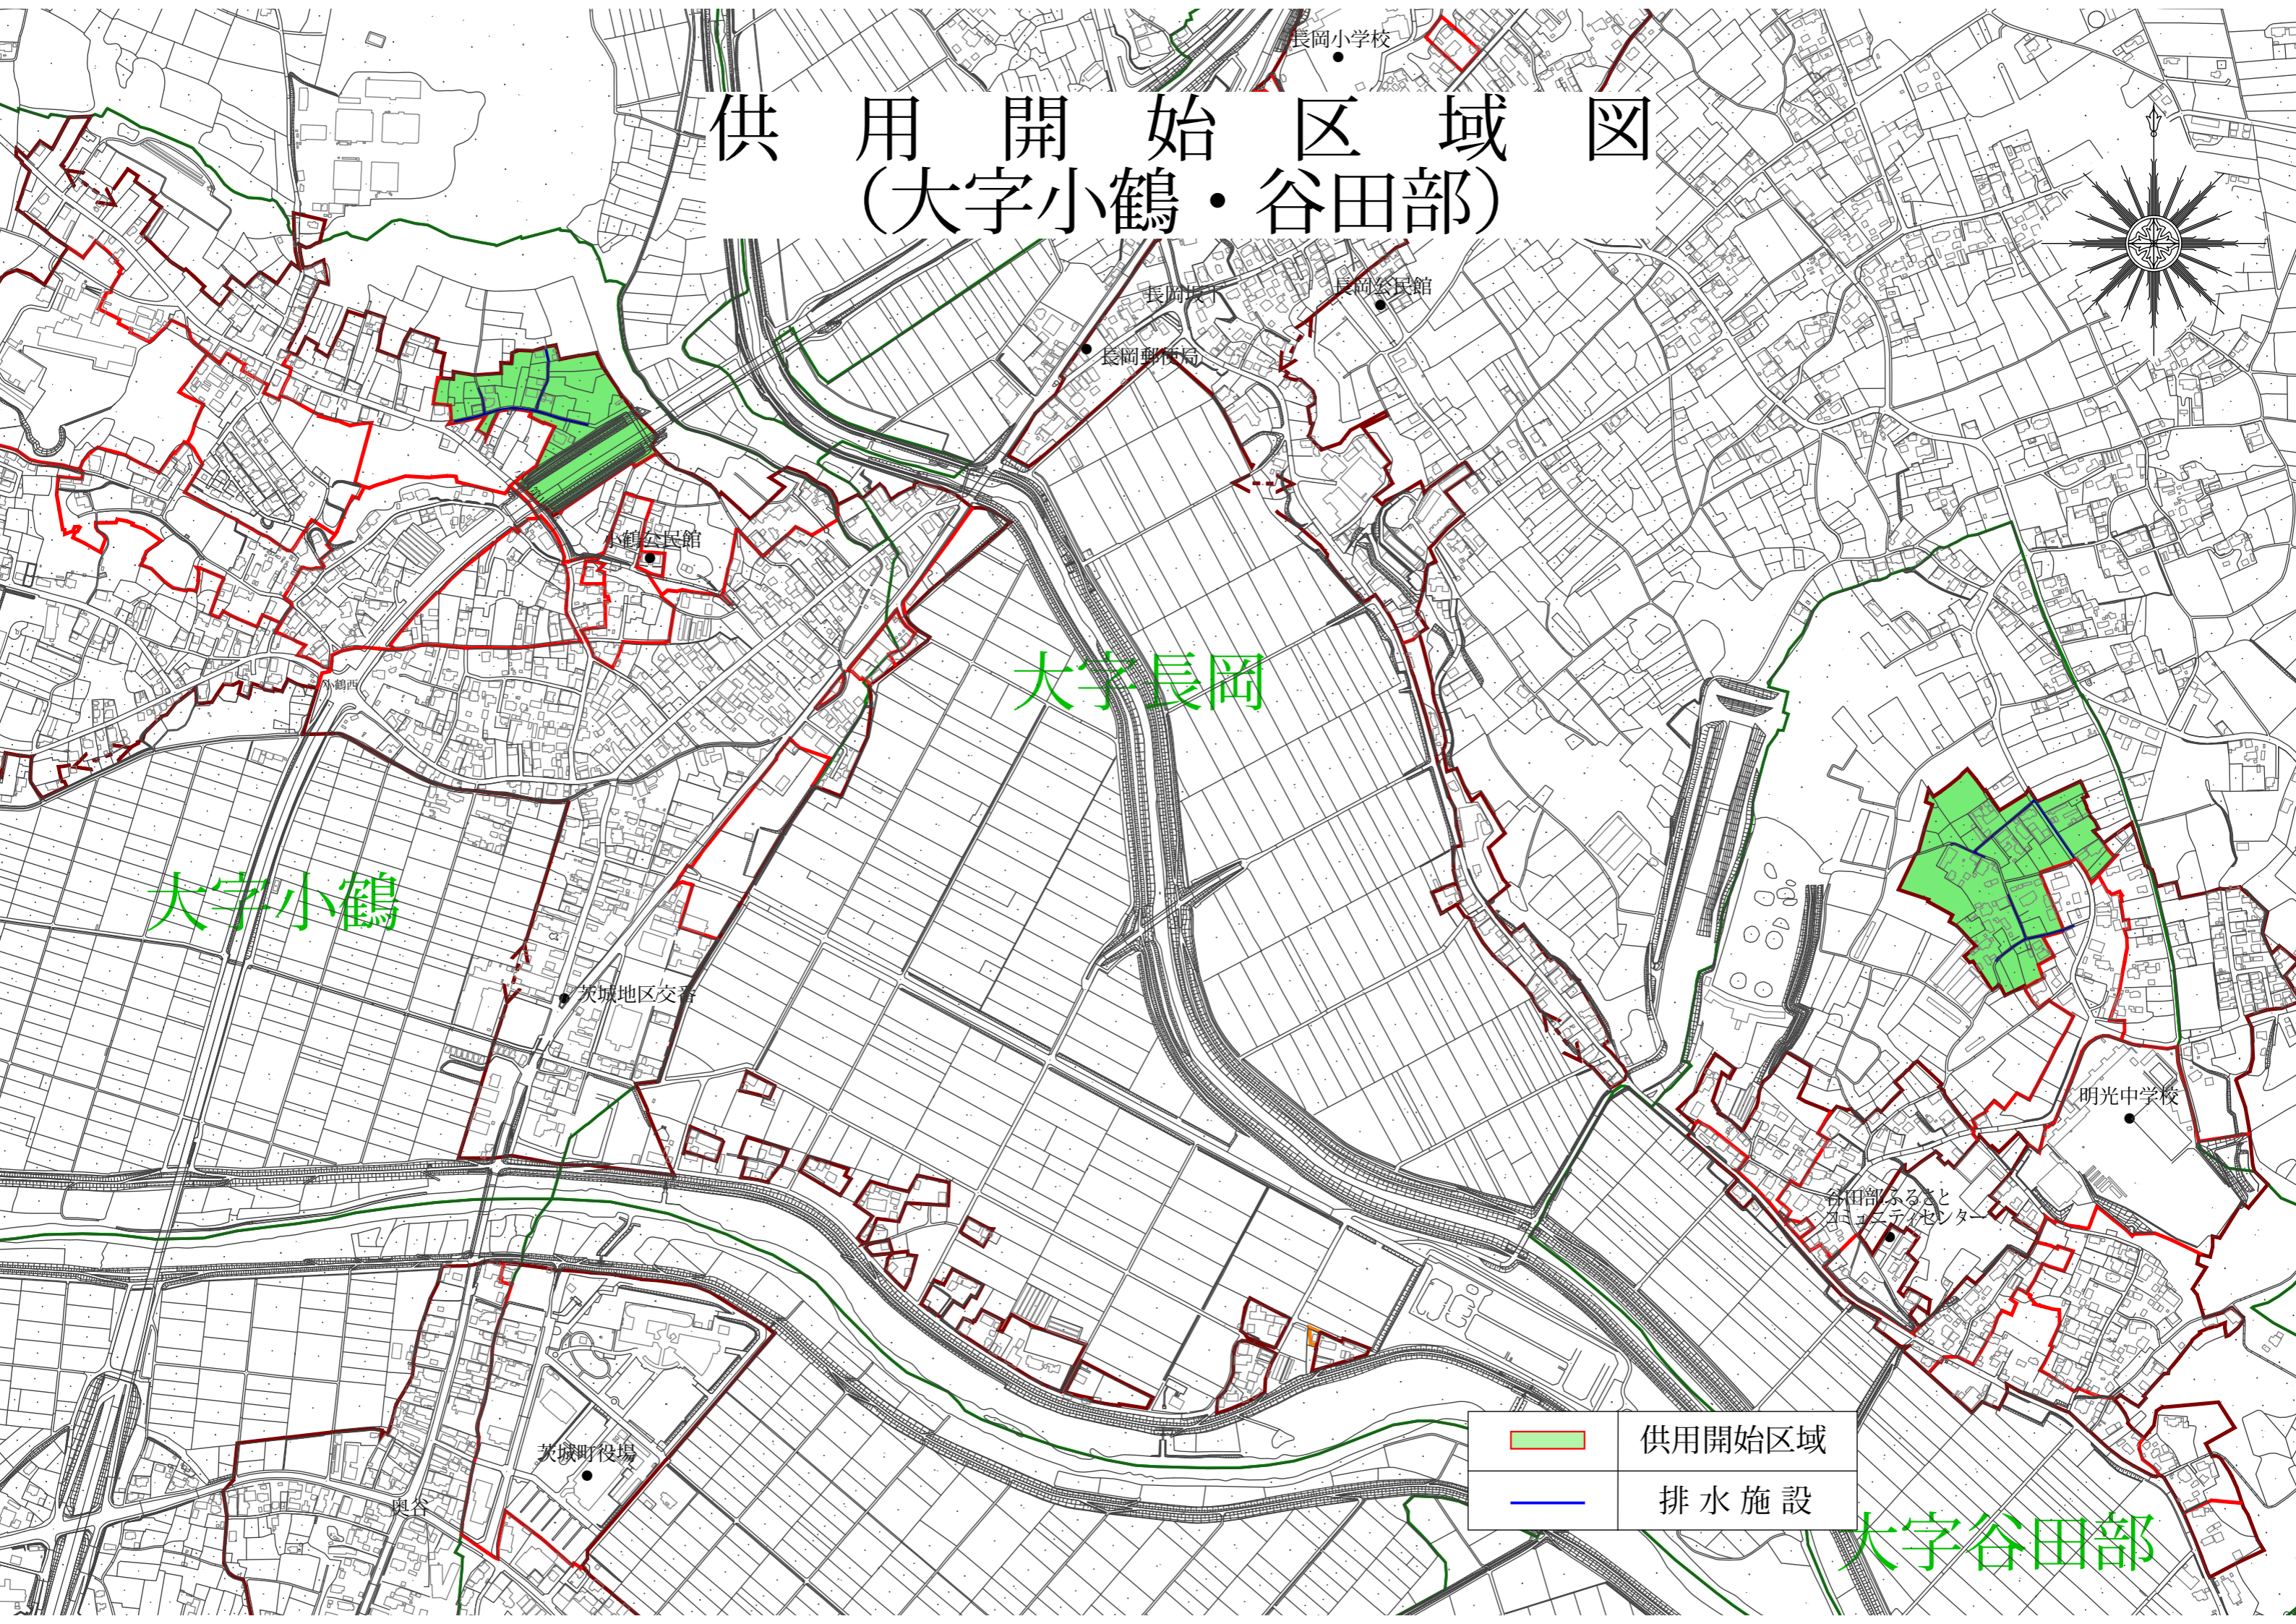

# 供用開始区域図 (大字小鶴・谷田部)

大字小鶴

大字長岡

大字谷田部

	供用開始区域
	排水施設