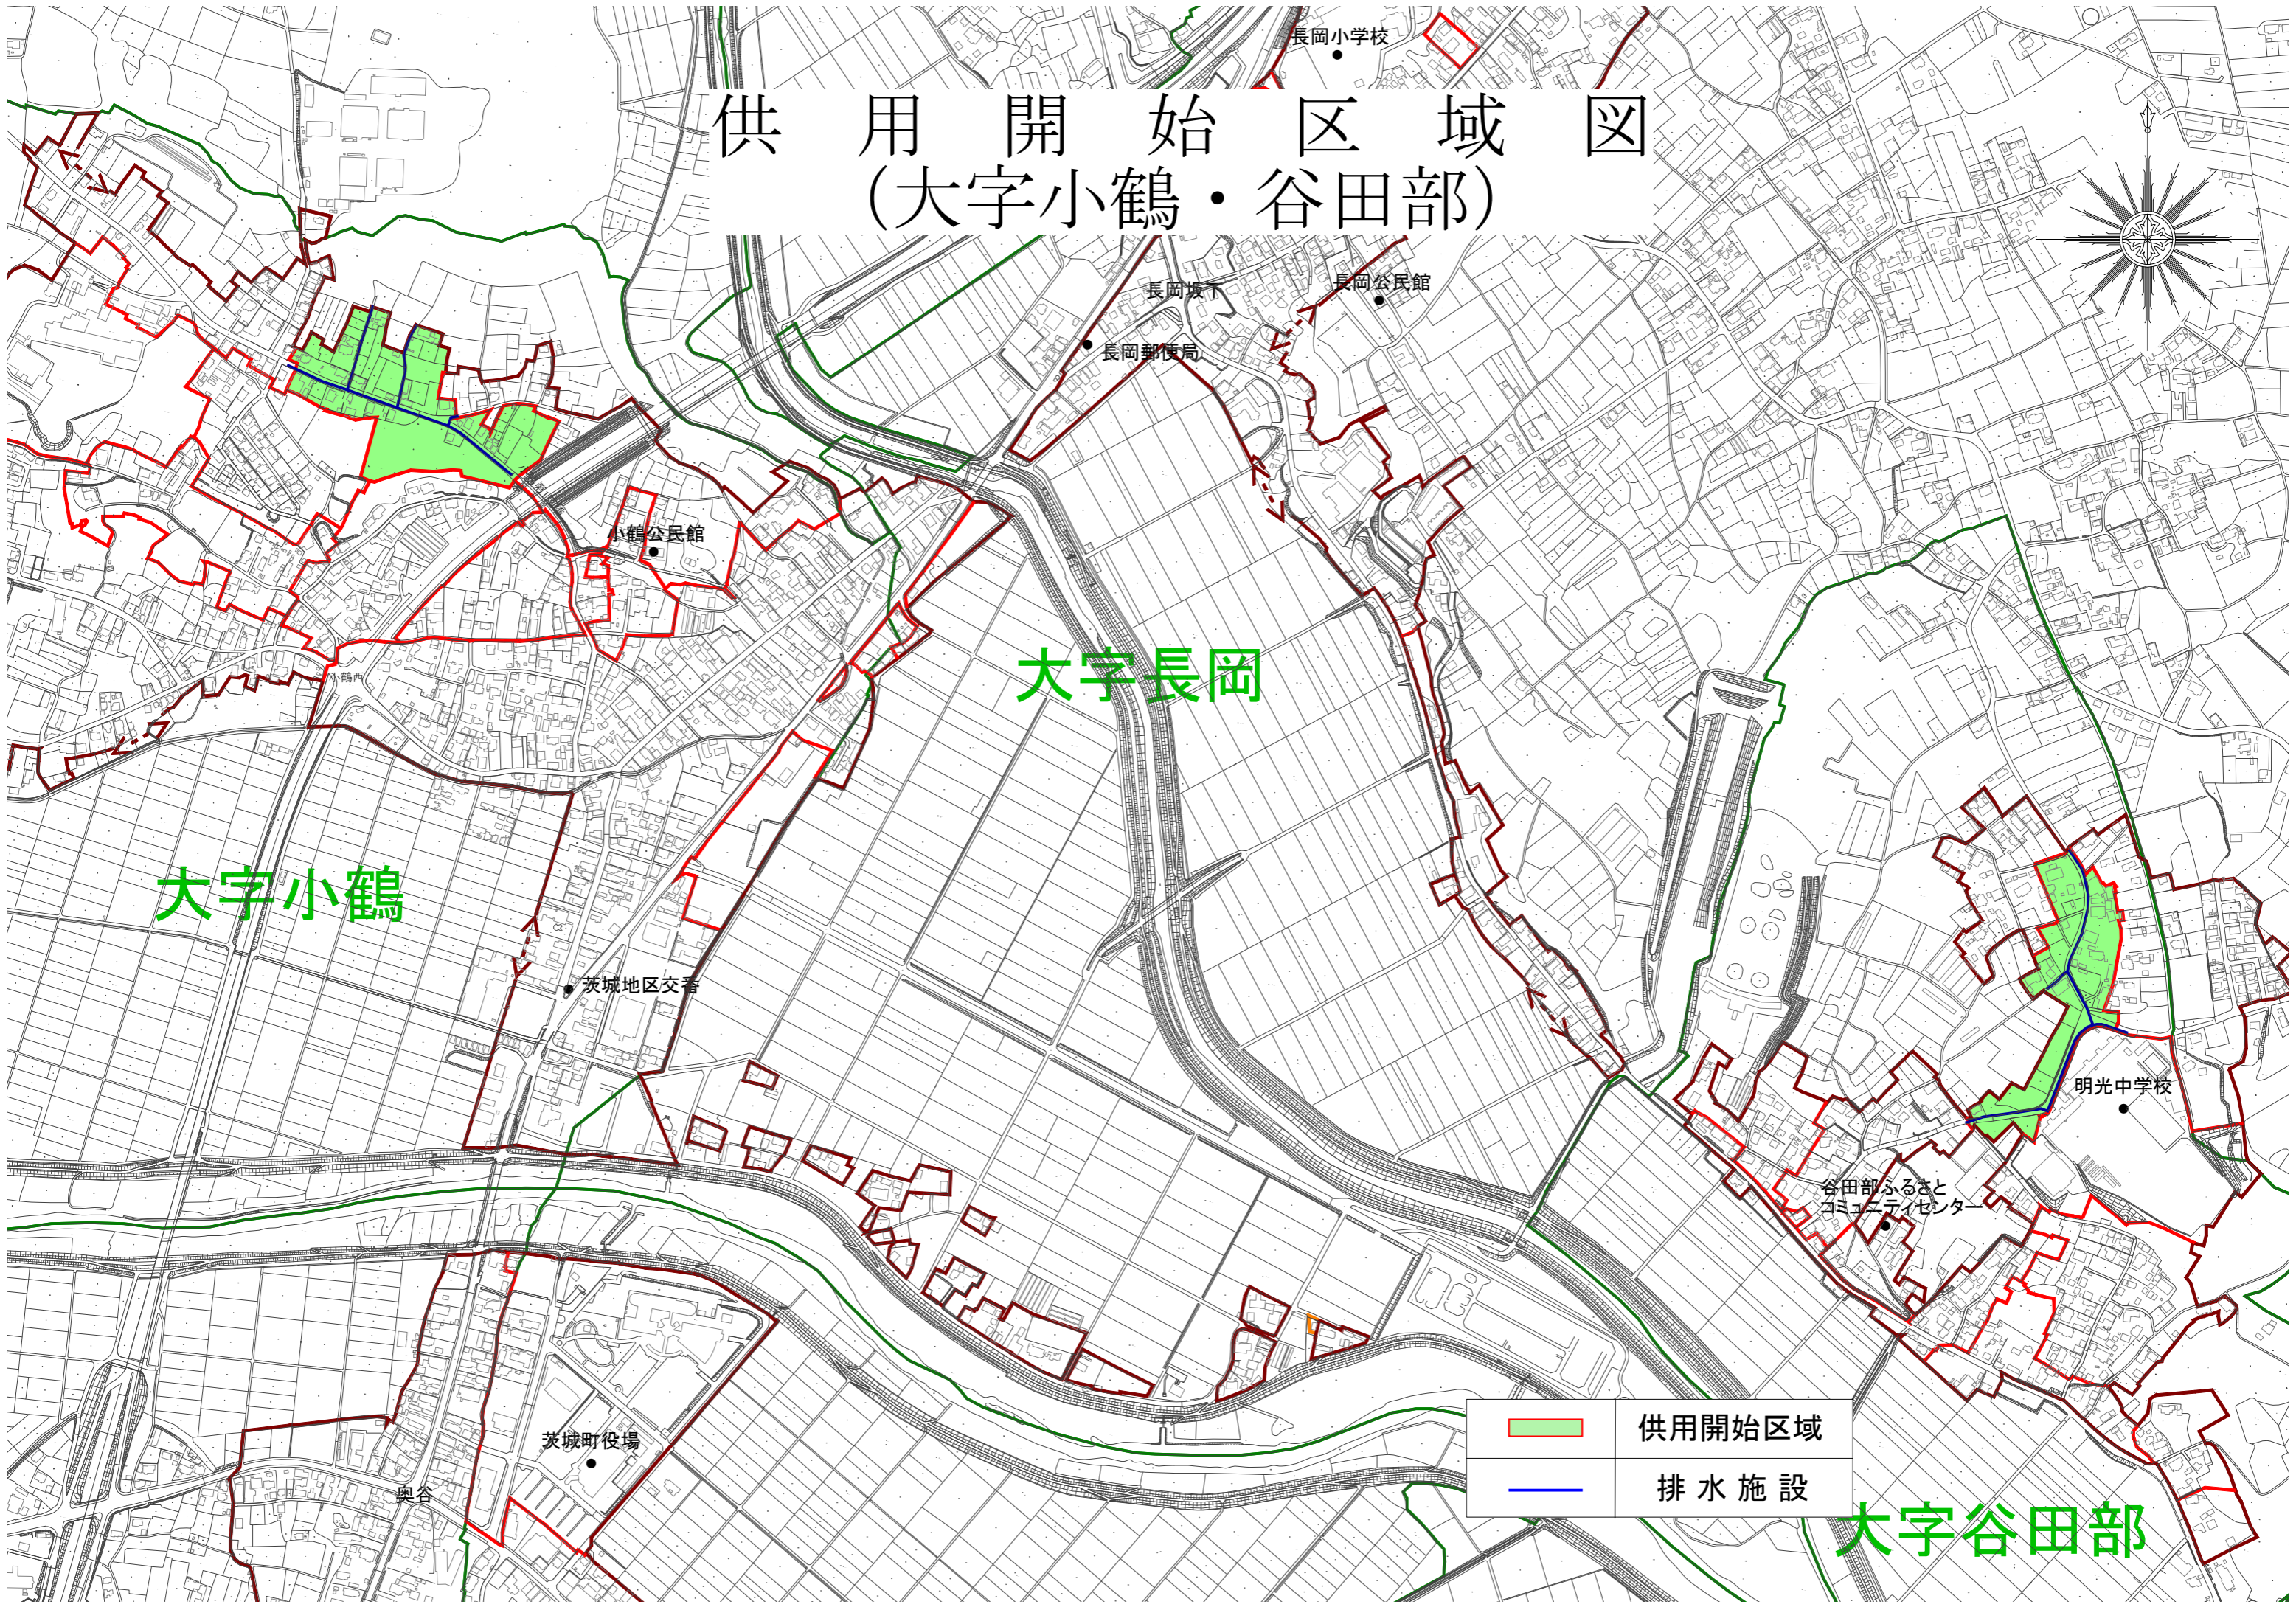

# 供用開始区域図 (大字小鶴・谷田部)

	供用開始区域
	排水施設

大字小鶴

大字長岡

大字谷田部