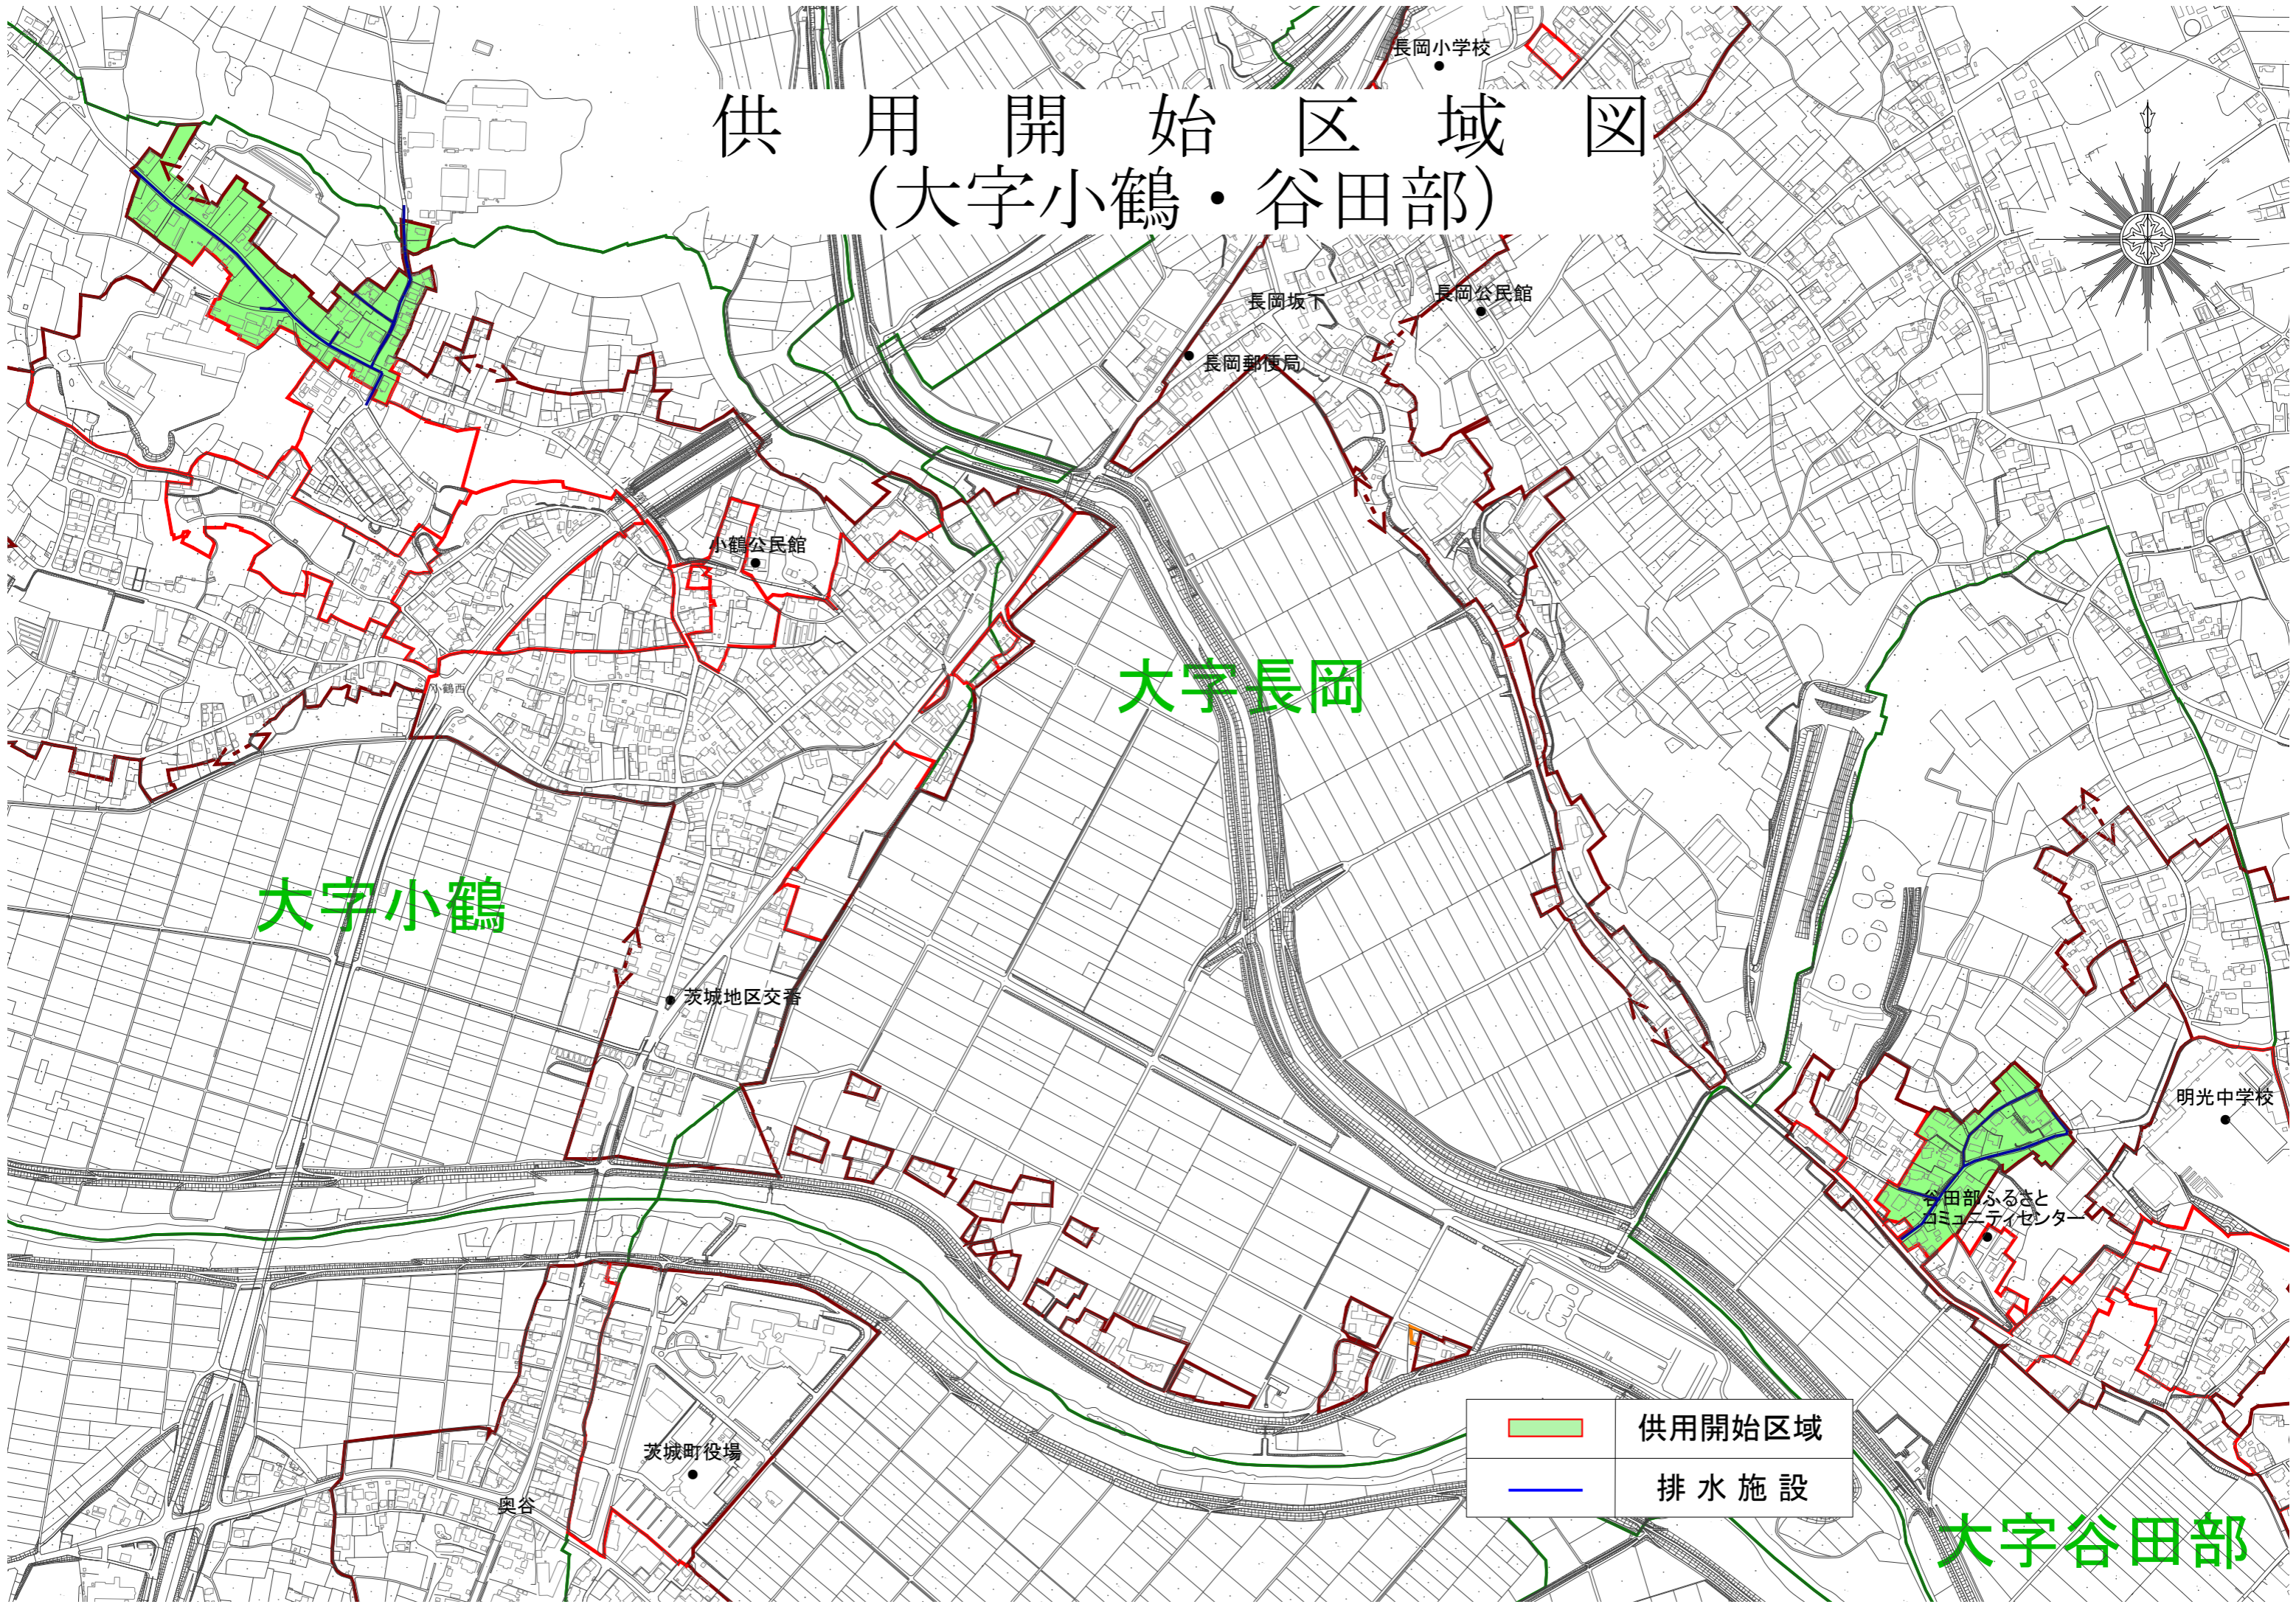

供用開始区域図 (大字小鶴・谷田部)

大字小鶴

大字長岡

大字谷田部

	供用開始区域
	排水施設