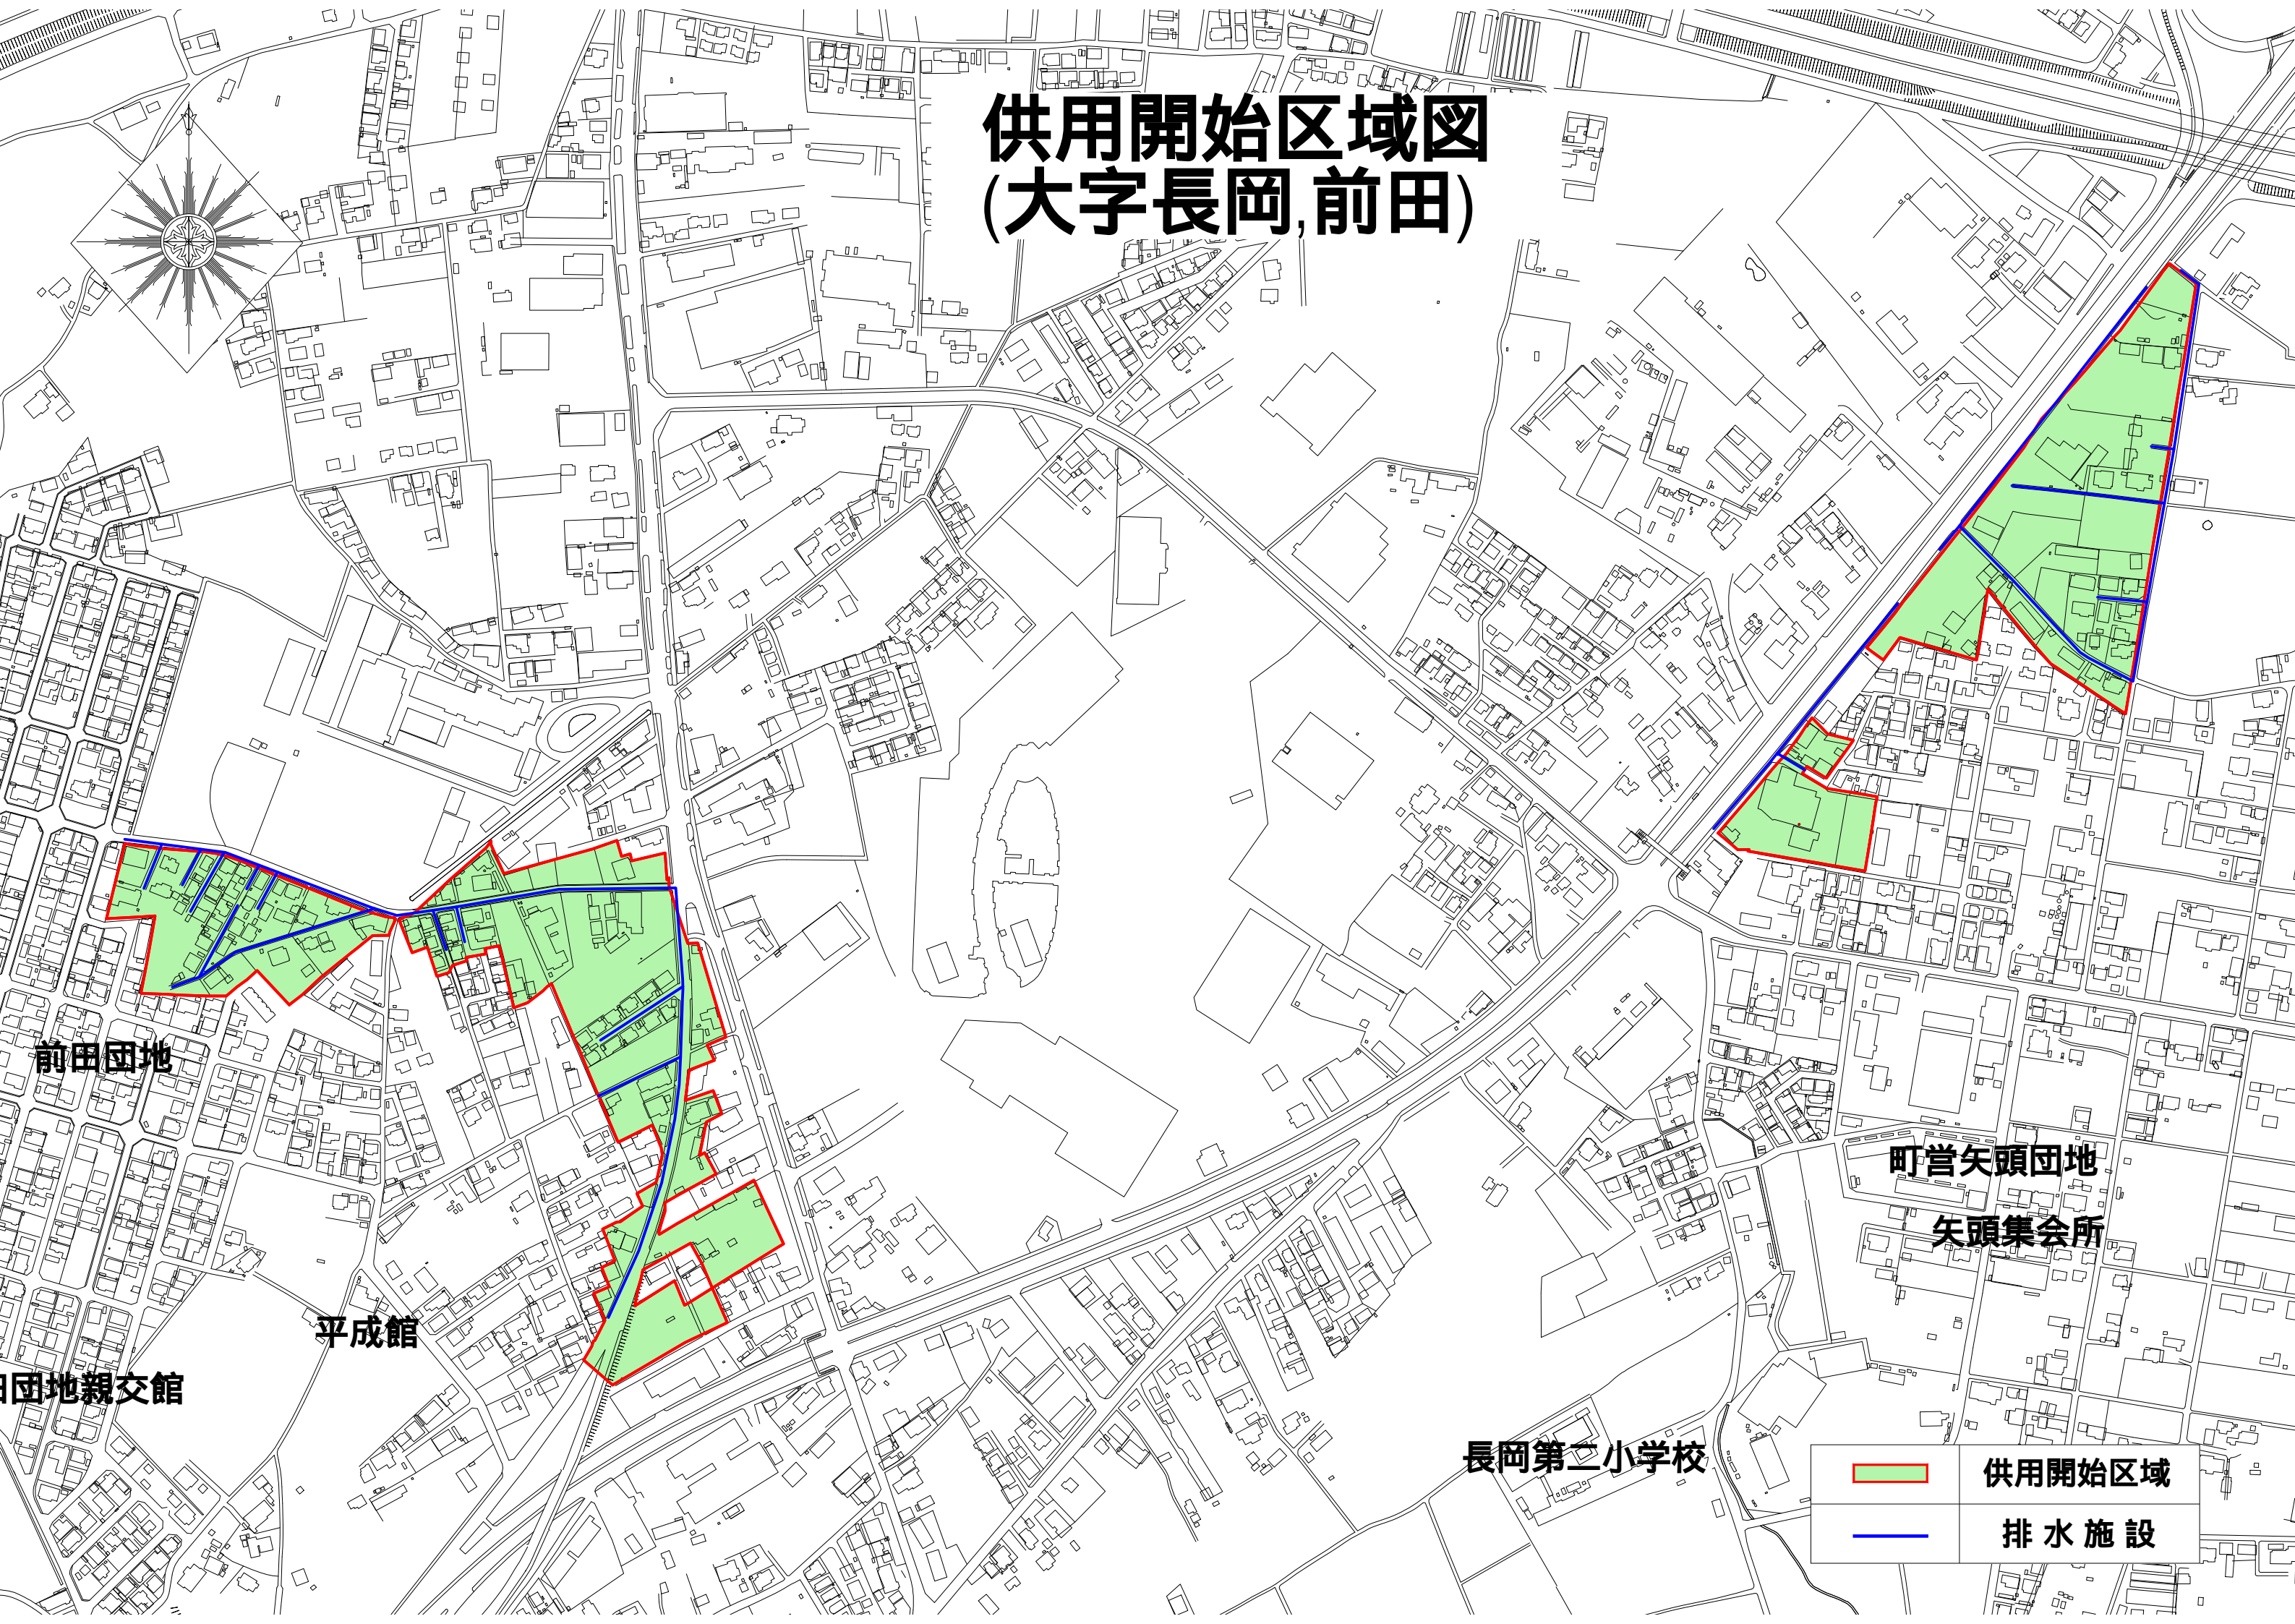

# 供用開始区域図 (大字長岡,前田)

前田団地

平成館

団地親交館

町営矢頭団地

矢頭集会所

長岡第二小学校

	供用開始区域
	排水施設