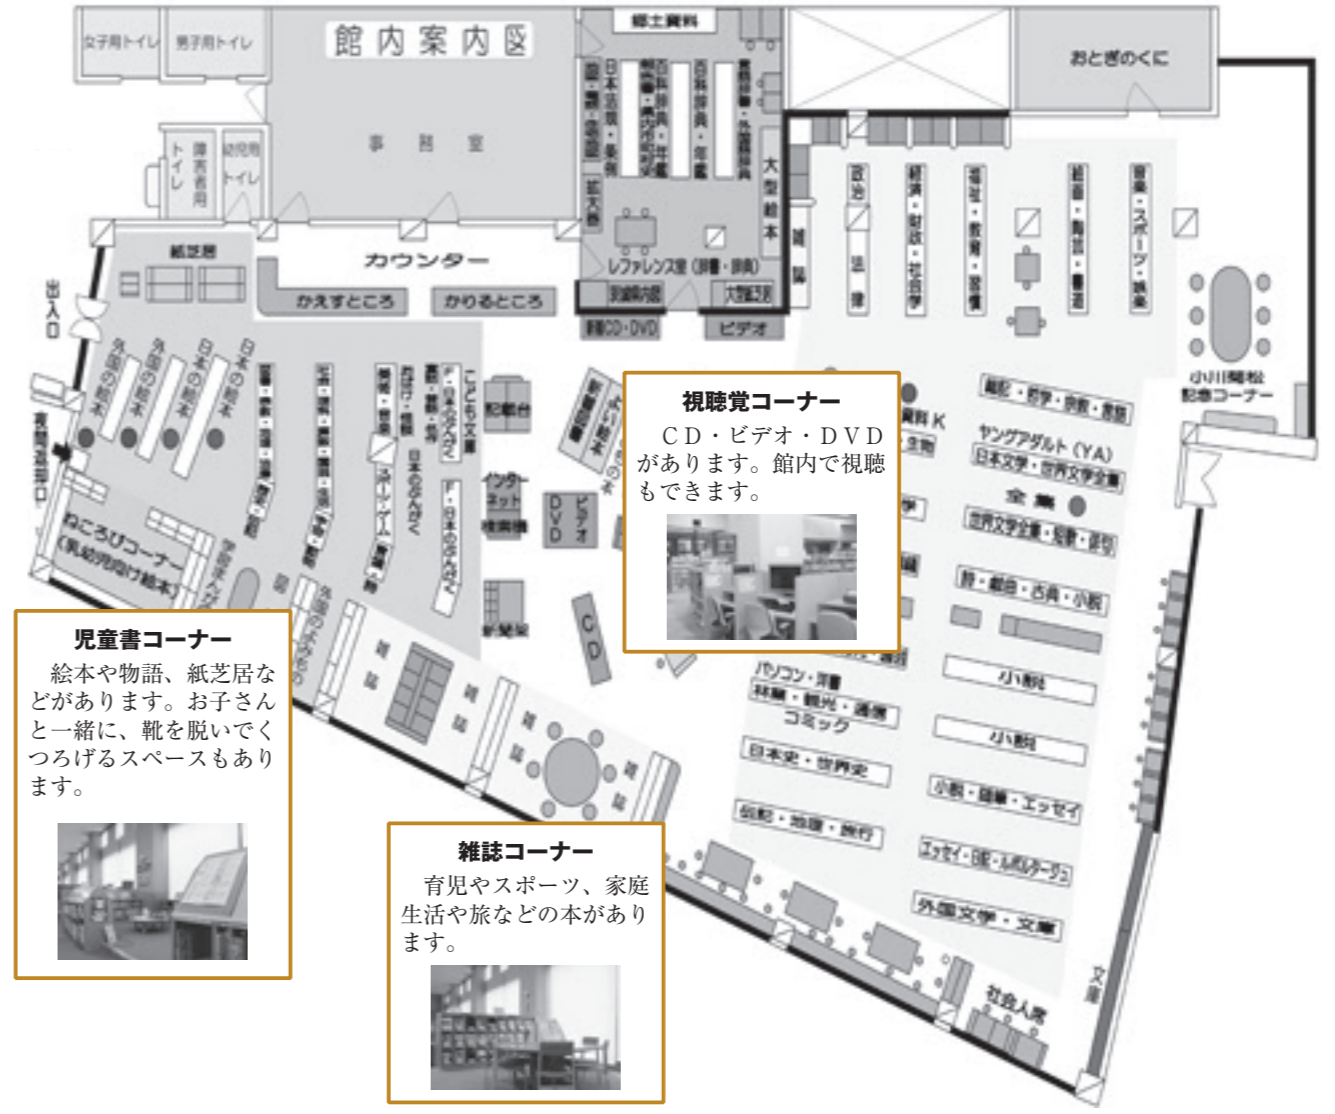

お子さま向け館内イベント情報

○おはなしの会
おはなしの会「しらゆきひめ」による絵本の読み聞かせや紙芝居などを行っています。
日時 毎月第2土曜日 午後2時～2時30分
毎月第4土曜日 午前11時～11時30分
場所 図書館内「おとぎのくに」

○絵本となかよし
乳児～未就学児向けの読み聞かせを行っています。
日時 毎月第2・第4木曜日 午前10時30分～
場所 図書館内「おとぎのくに」

＜ご利用案内＞
開館時間
火曜日～金曜日 午前9時30分～午後6時
土・日曜日 午前9時30分～午後5時
休館日
毎週月曜日、祝日、毎月第3木曜・第4日曜日
年末年始、特別整理期間（毎年9月中旬ごろ）
【問合せ先】
茨城町立図書館 ☎029-240-7131

視聴覚コーナー
CD・ビデオ・DVDがあります。館内で視聴もできます。

児童書コーナー
絵本や物語、紙芝居などがあります。お子さんと一緒に、靴を脱いでくつろげるスペースもあります。

雑誌コーナー
育児やスポーツ、家庭生活や旅などの本があります。