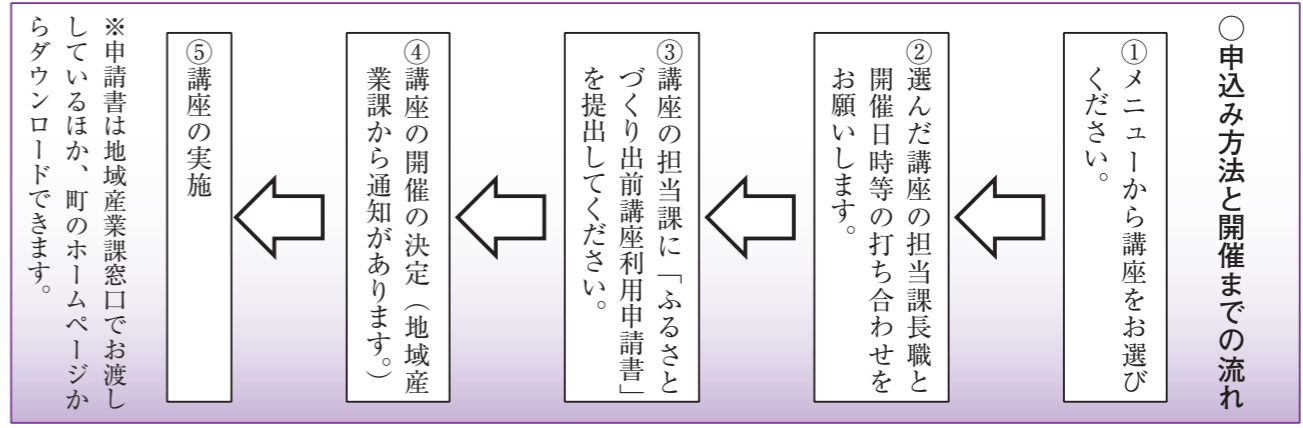

ご注文ください！

「茨城町ふるさとづくり出前講座」
～平成25年度の講座メニューが決定しました～

【問合せ先】 地域産業課
☎240-7124（直通）

本年度の「茨城町ふるさとづくり出前講座」の講座メニューが決定しましたので、お知らせいたします。この出前講座は、町民の皆さんの要望により、茨城町役場の課長職がお伺いし町政に関するお話をする事によって、町民の皆さんに町政に対する理解や関心を深めていただくとともに、これからのまちづくりについて、皆さんと一緒に考えようというものです。

様々なメニューをご用意いたしましたので、興味があるテーマがありましたら、お気軽にご注文ください。

- 利用できる方
町内に在住、在勤又は在学する10人以上で構成された団体とします。
- 出前講座の開催場所
茨城町内のどこへでもお伺いします。ただし、会場は利用者で確保していただきます。
- 開催時間
午前9時～午後9時までの間で1講座につき質問を含めて2時間以内でお願いします。
ただし、土曜日、日曜日については、午前9時～午後5時までとします。なお、祝日及び12月28日から翌年1月4日まででは利用できません。
- 開催費用
講演料は無料です。ただし、会場の利用料及び講座で使用される材料等は利用者で負担していただきます。
- ご注意
・講座の開催希望日の20日前までに申請書を提出願います。
・講座の開催の可否は、申請書の提出後に「地域産業課」から通知いたします。
・講座の開催が行政に対する批判や苦情、政治活動、宗教活動、営利等を目的とする恐れがある場合は、講座の実施をお断りさせていただきます。
・講座の担当課長職の業務上の理由等により、利用者が希望する日時に実施できない場合がありますので、ご了承ください。