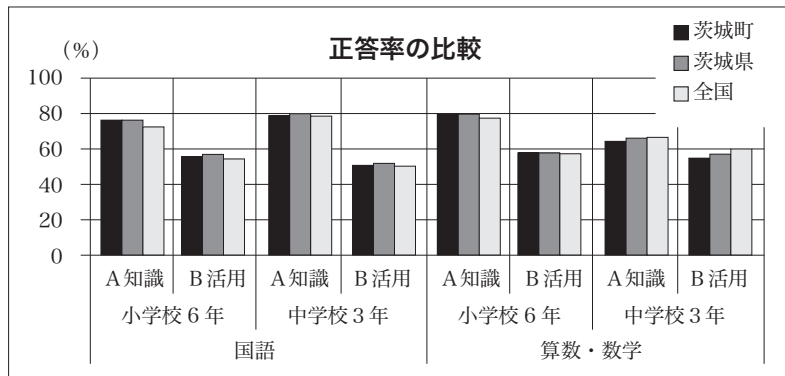

▼問合せ先 社会福祉課
☎(240)7112

文部科学省が全小中学校の小学6年生の児童・中学3年生の生徒を対象に、国語と算数・数学の2教科について「知識（A問題）」「活用（B問題）」に関する学力調査及び、質問紙による児童・生徒の学習状況等について調査を実施しました。

- ・A問題…身につけておかなければ後の学年等の学習に影響を及ぼす内容で、常に活用できるようになっていることが望ましい知識・技能に関するもの
- ・B問題…知識・技能等を活用し、課題解決のための構想を立て、実践・評価・改善する力をみるもの

教科に関する調査

国語

1 小学校（参加児童数283名）

- ・全体的に全国を上回り、漢字を正しく書くことや、故事成語の意味や使い方の習熟が図られていると考えられます。
- ・課題として、県と比べるとB問題はやや下回っています。特に、二つの詩を読み比べ感想を述べる問題では約3割の児童が無答であるなど、文章で表現することに苦手意識をもっている児童が多いようです。

2 中学校（参加生徒数284名）

- ・全体としては、A問題は全国と同じ、B問題は0.6ポイントを上回っており平均してよくできています。
- ・資料を読みとり文章で正しく伝える問題では、23.7%で全国を下回り、無答率も約2割で、文章で表現する力が十分についていないと言えます。

算数・数学

1 小学校（参加児童数284名）

- ・A問題は全国を2.6ポイント上回っており、どの領域も良好。特に計算の問題すべてで全国を上回っていることから、日頃の計算練習の成果が表れていると考えられます。
- ・B問題は、全体としては全国とほぼ同じでしたが、問題を最後まで読まずに答えを書く、導きだした答えが問題の条件にあっているか確かめずに答えるなど、問題解決に対して丁寧さに欠ける傾向がみられます。