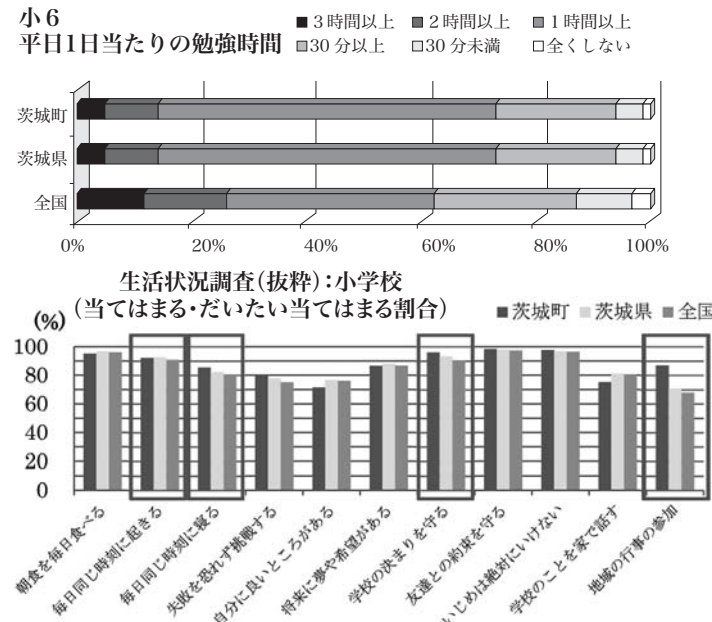

2 中学校（参加生徒数284名）

- ・A問題B問題ともに全国を下回っています。正答数の分布をみると3か所の山がみられ、個人差が大きいことがわかります。答えを求める道筋を考えたり、説明したりする問題や証明問題などでの活用する力の問題の正答率が低く、また無答率も高い傾向がみられます。

小学6年生

1 学習に関すること

- ・国語・算数ともに「勉強が好き」、「授業の内容がよくわかる」は、全国を上回っています。
- ・家庭学習では、「授業の復習をしている」「自分で計画を立てて勉強している」は、全国に比べて高い回答でした。
- ・家庭学習の時間については、2時間以上が約15%で、全国の25%に比べてだいぶ少ない状況です。

2 生活に関すること

- ・就寝・起床時刻の決まった児童の割合が高い反面、朝食を取らない児童の割合が増加しています（平成21年3.0%、平成25年3.7%、今年度4.9%）。

- ・「学校に行くのは楽しい」「人の気持ちが分かる人間になりたい」は今年度全国を少し上回りました（前年度は平均を下回っていた）。
- ・「自分にはよいところがある」という質問では、今年度も全国に比べ低い状況でした。
- ・「1日当たり2時間以上テレビゲーム等をしている」割合が全国を上回っています。このことは、1日当たりの勉強時間に大きく影響していると考えられます。

中学3年生

1 学習に関すること

- ・国語について、「勉強が好き」「授業の内容がよくわかる」の割合が全国を上回っており、それが正答率に関係していると考えられます。
- ・数学については全体的な学力の低下が考えられます。「勉強は大切である」「授業の内容が分かる」の割合は全国を上回っているものの、正答率は全国を下回っていることから、学力向上に向けた多面的な取り組みが必要と思われます。
- ・家庭学習の時間は不十分な状況です。平日2時間以上、休日3時間以上勉強する生徒は全国を下回っています。

2 生活に関すること

- ・朝食を毎日食べている生徒は96%で、就寝・起床は同じ時刻の生徒が多くいます。
- ・「学校に行くのが楽しい」は、全国を大きく上回っています。
- ・昨年度全国に比べて下回っていた「将来の夢や目標をもっている」「失敗を恐れずに挑戦している」は、全国を上回りました。
- ・「自分にはよいところがある」は、今年度も下回る結果でした。
- ・普段テレビの視聴が3時間を超える生徒、テレビゲームなどを2時間以上する生徒の割合がともに4割近くに上り、全国より高い状況にあります。さらに、普段携帯電話やスマートフォンでメールや通話をする時間が3時間を超える生徒が全体の4分の1の割合で、全国より高い状況です。