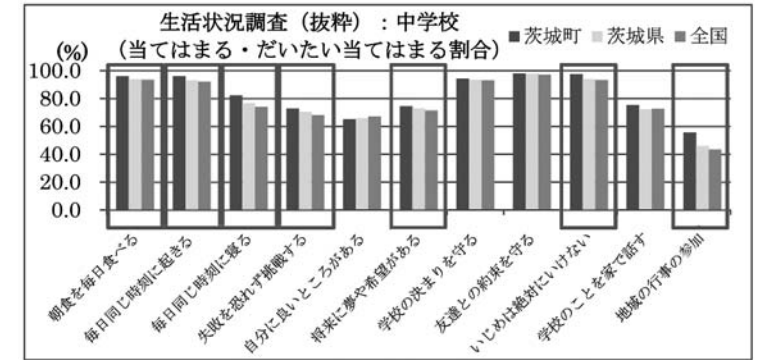

2 中学校（参加生徒数284名）

- ・A問題B問題ともに全国を下回っています。正答数の分布をみると3か所の山がみられ、個人差が大きいことがわかります。答えを求める道筋を考えたり、説明したりする問題や証明問題などでの活用する力の問題の正答率が低く、また無答率も高い傾向がみられます。

小学6年生

1 学習に関すること

- ・国語・算数ともに「勉強が好き」、「授業の内容がよくわかる」は、全国を上回っています。
- ・家庭学習では、「授業の復習をしている」「自分で計画を立てて勉強している」は、全国に比べて高い回答でした。
- ・家庭学習の時間については、2時間以上が約15%で、全国の25%に比べてだいぶ少ない状況です。

2 生活に関すること

- ・就寝・起床時刻の決まった児童の割合が高い反面、朝食を取らない児童の割合が増加しています（平成21年3.0%、平成25年3.7%、今年度4.9%）。

- ・「学校に行くのは楽しい」「人の気持ちが分かる人間になりたい」は今年度全国を少し上回りました（前年度は平均を下回っていた）。
- ・「自分にはよいところがある」という質問では、今年度も全国に比べ低い状況でした。
- ・「1日当たり2時間以上テレビゲーム等をしている」割合が全国を上回っています。このことは、1日当たりの勉強時間に大きく影響していると考えられます。

中学3年生

1 学習に関すること

- ・国語について、「勉強が好き」「授業の内容がよくわかる」の割合が全国を上回っており、それが正答率に関係していると考えられます。
- ・数学については全体的な学力の低下が考えられます。「勉強は大切である」「授業の内容が分かる」の割合は全国を上回っているものの、正答率は全国を下回っていることから、学力向上に向けた多面的な取り組みが必要と思われます。
- ・家庭学習の時間は不十分な状況です。平日2時間以上、休日3時間以上勉強する生徒は全国を下回っています。

2 生活に関すること

- ・朝食を毎日食べている生徒は96%で、就寝・起床は同じ時刻の生徒が多くいます。
- ・「学校に行くのが楽しい」は、全国を大きく上回っています。
- ・昨年度全国に比べて下回っていた「将来の夢や目標をもっている」「失敗を恐れずに挑戦している」は、全国を上回りました。
- ・「自分にはよいところがある」は、今年度も下回る結果でした。
- ・普段テレビの視聴が3時間を超える生徒、テレビゲームなどを2時間以上する生徒の割合がともに4割近くに上り、全国より高い状況にあります。さらに、普段携帯電話やスマートフォンでメールや通話をする時間が3時間を超える生徒が全体の4分の1の割合で、全国より高い状況です。