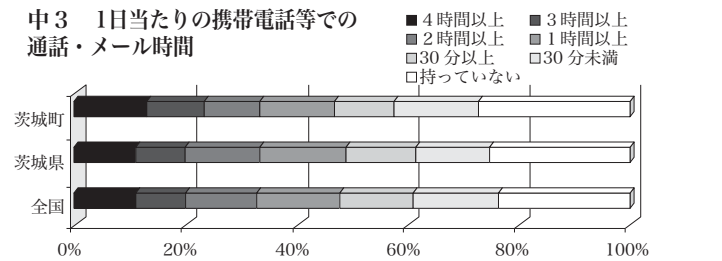

2 生活に関すること

- ・就寝・起床時刻の決まった児童の割合が高い反面、朝食を取らない児童の割合が増加しています（平成21年3.0%、平成25年3.7%、今年度4.9%）。

- ・「学校に行くのは楽しい」「人の気持ちが分かる人間になりたい」は今年度全国を少し上回りました（前年度は平均を下回っていた）。
- ・「自分にはよいところがある」という質問では、今年度も全国に比べ低い状況でした。
- ・「1日当たり2時間以上テレビゲーム等をしている」割合が全国を上回っています。このことは、1日当たりの勉強時間に大きく影響していると考えられます。

中学3年生

1 学習に関すること

- ・国語について、「勉強が好き」「授業の内容がよくわかる」の割合が全国を上回っており、それが正答率に関係していると考えられます。
- ・数学については全体的な学力の低下が考えられます。「勉強は大切である」「授業の内容が分かる」の割合は全国を上回っているものの、正答率は全国を下回っていることから、学力向上に向けた多面的な取り組みが必要と思われます。
- ・家庭学習の時間は不十分な状況です。平日2時間以上、休日3時間以上勉強する生徒は全国を下回っています。

2 生活に関すること

- ・朝食を毎日食べている生徒は96%で、就寝・起床は同じ時刻の生徒が多くいます。
- ・「学校に行くのが楽しい」は、全国を大きく上回っています。
- ・昨年度全国に比べて下回っていた「将来の夢や目標をもっている」「失敗を恐れずに挑戦している」は、全国を上回りました。
- ・「自分にはよいところがある」は、今年度も下回る結果でした。
- ・普段テレビの視聴が3時間を超える生徒、テレビゲームなどを2時間以上する生徒の割合がともに4割近くに上り、全国より高い状況にあります。さらに、普段携帯電話やスマートフォンでメールや通話をする時間が3時間を超える生徒が全体の4分の1の割合で、全国より高い状況です。