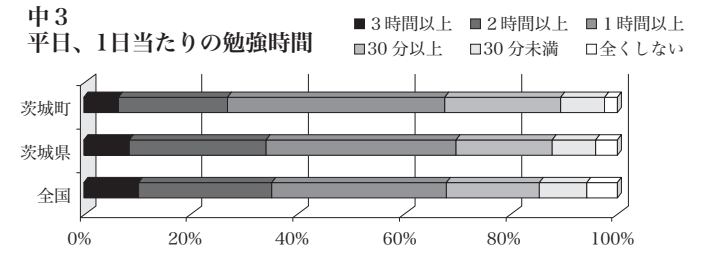

2 生活に関すること

- ・就寝・起床時刻の決まった児童の割合が高い反面、朝食を取らない児童の割合が増加しています（平成21年3.0%、平成25年3.7%、今年度4.9%）。

- ・「学校に行くのは楽しい」「人の気持ちが分かる人間になりたい」は今年度全国を少し上回りました（前年度は平均を下回っていた）。
- ・「自分にはよいところがある」という質問では、今年度も全国に比べ低い状況でした。
- ・「1日当たり2時間以上テレビゲーム等をしている」割合が全国を上回っています。このことは、1日当たりの勉強時間に大きく影響していると考えられます。

中学3年生

1 学習に関すること

- ・国語について、「勉強が好き」「授業の内容がよくわかる」の割合が全国を上回っており、それが正答率に関係していると考えられます。
- ・数学については全体的な学力の低下が考えられます。「勉強は大切である」「授業の内容が分かる」の割合は全国を上回っているものの、正答率は全国を下回っていることから、学力向上に向けた多面的な取り組みが必要と思われます。
- ・家庭学習の時間は不十分な状況です。平日2時間以上、休日3時間以上勉強する生徒は全国を下回っています。

2 生活に関すること

- ・朝食を毎日食べている生徒は96%で、就寝・起床は同じ時刻の生徒が多くいます。
- ・「学校に行くのが楽しい」は、全国を大きく上回っています。
- ・昨年度全国に比べて下回っていた「将来の夢や目標をもっている」「失敗を恐れずに挑戦している」は、全国を上回りました。
- ・「自分にはよいところがある」は、今年度も下回る結果でした。
- ・普段テレビの視聴が3時間を超える生徒、テレビゲームなどを2時間以上する生徒の割合がともに4割近くに上り、全国より高い状況にあります。さらに、普段携帯電話やスマートフォンでメールや通話をする時間が3時間を超える生徒が全体の4分の1の割合で、全国より高い状況です。