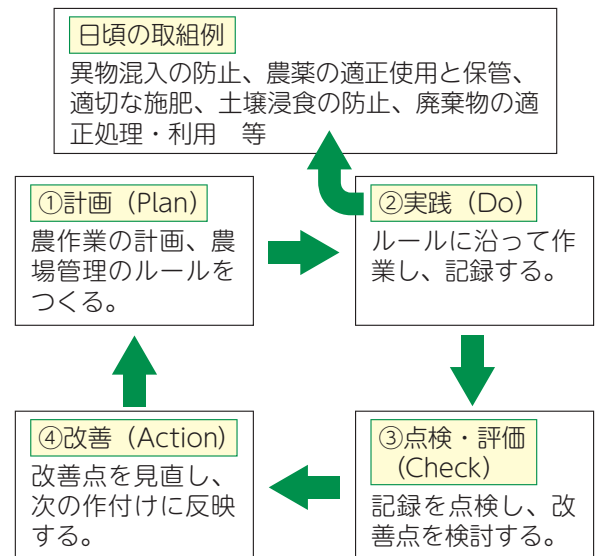

ゆうゆう館 まんまる一む(遊戯室)を開放

日曜祝日、年末年始を除き午前9時から午後5時まで、未就学児とその保護者はどなたでも利用できます。

ボランティアの皆さんのご協力をいただいておりますので、小さいお子さんやきょうだいが一緒でも、安心して活動に参加できます。

—— 未就学児とその保護者が対象となります。 詳細は、お問い合わせください。 ——

【問合せ先】 こども課 子育て支援センター ☎ 029-291-0980 (直通)
茨城町総合福祉センター「ゆうゆう館」内

子育てセミナー

予約不要 『集いの場。TU☆NA☆GU』
～つながる・なかま・ぐちこぼし～

対象：平成28年4月2日以降に生まれた子どもとその保護者及び妊婦
日時：24日(水) 午前10時30分～11時30分
場所：茨城町総合福祉センター「ゆうゆう館」 娯楽室
持ち物：バスタオル、水分補給用の飲み物、靴入れの袋、オムツ替え用シート(代用の物でも可)

託児つき 子育てセミナーのお知らせ

スマイル講座 「管理栄養士による講話と調理実習」

～簡単で楽しいおでかけメニュー～

管理栄養士によるお子さんの離乳食や幼児食についての講話や調理実習に参加してみませんか？ 別室にて保育士やボランティアによる託児があります。ちょっと子育てから離れて、リフレッシュしましょう。
日時：10月25日(木) 午前9時30分～正午
場所：茨城町総合福祉センター「ゆうゆう館」 栄養指導室
託児：まんまる一む(遊戯室)
メニュー：ハンバーガーとかぼちゃプリン
募集：8組(10月4日(木)より電話または窓口にて先着順)
*託児についてと持参していただくものに関しては、申込の際に個別にお知らせします。

砂場開放

今年度は砂場清掃作業があるため、開放は8月で終了となりました。

定期子育て相談

毎月第2水曜日 (都合の良い時間にごうぞ)
時間：午前9時30分～11時30分
場所：保健センター 健診室
子育てに関する相談をお受けします。内容により保健センター(保健師、管理栄養士)と連携して対応します。身体計測も実施しています。

ギャップ GAPに取り組んでみませんか③

8月1日号及び9月1日号で紹介しましたGAP (Good Agricultural Practice:農業生産工程管理) について、今回は「GAP実践の流れ」を説明します。

～GAPをする～

ステップ1

皆さんがこれまでも取り組んでいた整理整頓がGAPの基本となります。

1. ▶取り組み例
2. ・不要なもの、使わないものを処分する。
   - ・機械や工具、燃料等の保管場所を決め、移動する。農産物付近や、作業動線上は置かないようにする。
   - ・ナイフ、ハサミ等の刃物類は、数を把握し、一つひとつに番号を付け、決められた場所に戻す等、ルールを徹底して守る。

ステップ2

農業生産の中で問題点を見つけたら、①必要な対策を考え計画し、②それを実践、③その内容を点検・評価し、④継続的に改善しましょう。

上記のサイクルを繰り返すことで、持続的な経営発展が可能となります。

また、農場ルールを全作業者が共有することも大切です。

GAPは新たに導入するもの、特別なことではありません。

いつでもGAP認証が取れるレベルを目指して取り組んでみましょう。

次号では、「GAP認証までの流れ」や「GAPの種類」、「東京オリンピック・パラリンピックの食材調達基準」について、引き続き紹介します。

また、農業政策課では、JGAP指導員(青果物・穀物)を2人配置し、各種相談に応じていますので、お気軽にご相談ください。

【問合せ先】 農業政策課 ☎ 029-240-7118 (直通)

Information 情報

お知らせ 「茨城県畜産センター公開デー」を開催します

畜産センターの研究紹介や畜産ミニ講座のほか、子豚やひよこのふれあい牧場、バターづくり体験や、農畜産物の販売などを行います。また、敷地内にある国土地理院のパラボラアンテナ施設も公開されます。ぜひご来場ください。

1. ▶日時 10月27日(土)
   午前10時～午後3時※雨天決行
   ▶場所 茨城県畜産センター(石岡市根小屋1234)
   ▶その他 入場無料、申込不要
   【問合せ先】 茨城県畜産センター企画情報室
   ☎ 0299-43-3333
   HP・Facebook: 茨城県畜産センター で検索

Neighboring town となりのまちから

小美玉市 第1回全国ヨーグルトサミット in 小美玉

北は北海道から、南は九州まで、全国各地のご当地ヨーグルト100種類による総選挙をはじめ、ヨーグルトの足湯やスキンケアを体験できる美容と健康コーナー、さらにはリアルな酪農現場を学ぶツアーなど、ユニークな企画が盛りだくさんです。

1. ▶日時 10月20日(土)、21日(日)
   午前10時～午後4時
   ▶場所 四季の里 小美玉市四季文化館みのの〜れ、四季の里芝生広場、四季健康館(小美玉市部室1069)
   ▶その他 会場には駐車場がありません。お客様駐車場から無料シャトルバスをご利用ください。

※無料シャトルバス乗降場所 羽鳥駅東口、希望ヶ丘公園、小美玉市役所、茨城空港
【問合せ先】 小美玉市 企画調整課 ☎ 0299-48-1111 (内線1232)

水戸市 第3回水戸黄門漫遊マラソンの開催に伴う交通規制について

10月28日(日)はマラソン大会の開催に伴い、水戸市内で長時間にわたり大規模な交通規制を行います。コース及びコース近隣の道路は、午前7時から午後4時まで最長6時間程度、車両の通行が禁止されます。交通規制に伴い、コース周辺において交通渋滞が予想されますのでご注意ください。

【問合せ先】 水戸黄門漫遊マラソン実行委員会事務局(水戸市スポーツ課水戸黄門漫遊マラソン推進室内) ☎ 029-303-7808