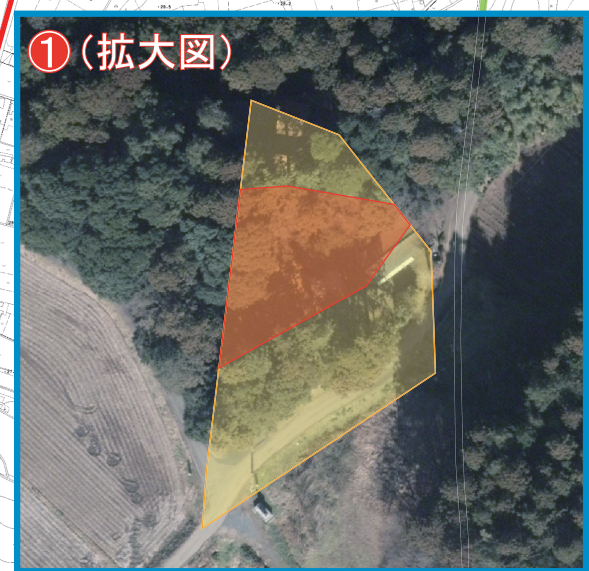

⑥ 神宿・南島田・古宿地区

- 凡例**
- 土砂災害危険箇所
 - 土砂災害警戒区域 (Yellow box)
 - 土砂災害特別警戒区域 (Orange box)
 - 急傾斜地崩壊危険区域 (Blue dashed line)
 - 高速道路 (Blue line)
 - 国道 (Orange line)
 - 県道 (Green line)
 - 河川 (Blue line)
 - (注) 福祉避難所 (Red cross icon)
 - 避難所 (Green house icon)
 - 避難場所 (Green house icon)
 - 主な避難路 (Red arrow)
 - 避難時に注意を要する場所 (Yellow exclamation mark icon)
 - 病院・診療所 (Red cross icon)
 - 要配慮者利用施設 (Pink house icon)

避難所・避難場所	市外局番 (029)
県立茨城東高等学校	292-6245
秋葉公民館	
神谷農村集落センター	
駒場庁舎 (旧駒場小学校)	240-7122
青葉小学校	292-6415

1:11,000
0 100 200 500m