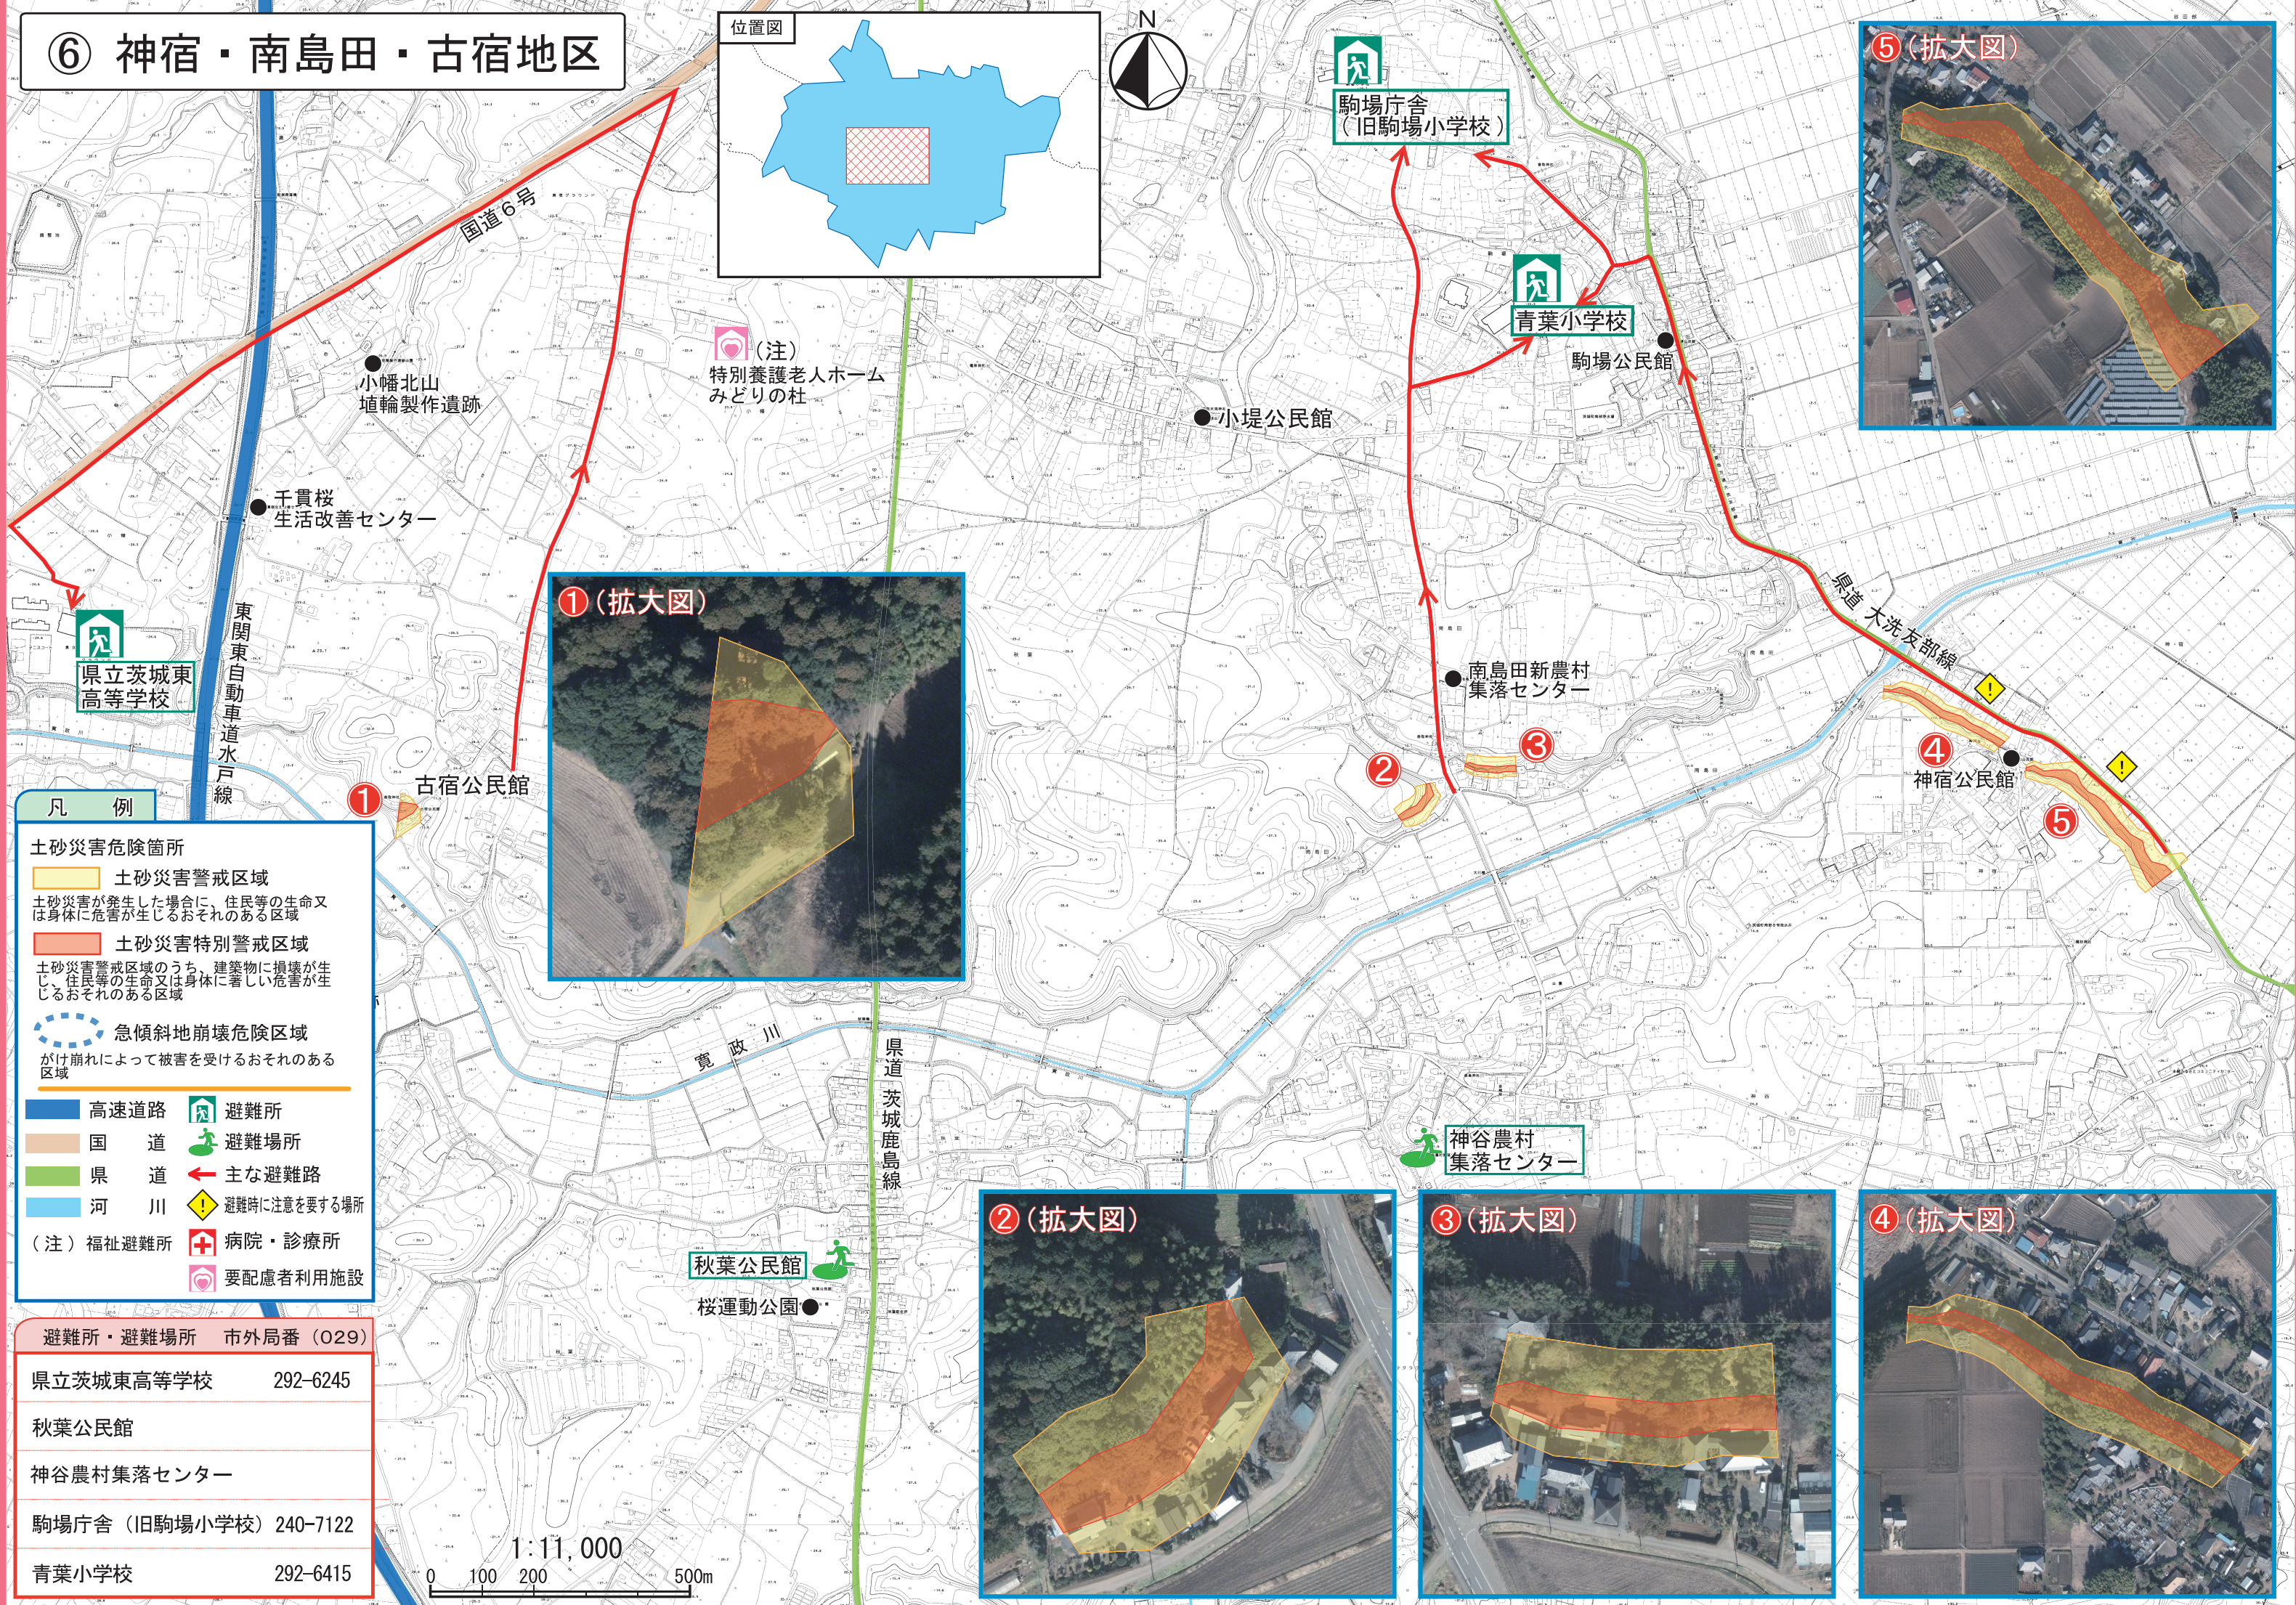

⑥ 神宿・南島田・古宿地区

- 凡例**
- 土砂災害危険箇所
 - 土砂災害警戒区域 (Yellow box)
 - 土砂災害特別警戒区域 (Orange box)
 - 急傾斜地崩壊危険区域 (Blue dashed line)
 - 高速道路 (Blue line)
 - 国道 (Orange line)
 - 県道 (Green line)
 - 河川 (Blue line)
 - (注) 福祉避難所 (Red cross icon)
 - 避難所 (Green house icon)
 - 避難場所 (Green house icon)
 - 主な避難路 (Red arrow)
 - 避難時に注意を要する場所 (Yellow exclamation mark icon)
 - 病院・診療所 (Red cross icon)
 - 要配慮者利用施設 (Pink house icon)

避難所・避難場所	市外局番 (029)
県立茨城東高等学校	292-6245
秋葉公民館	
神谷農村集落センター	
駒場庁舎 (旧駒場小学校)	240-7122
青葉小学校	292-6415

1:11,000
0 100 200 500m