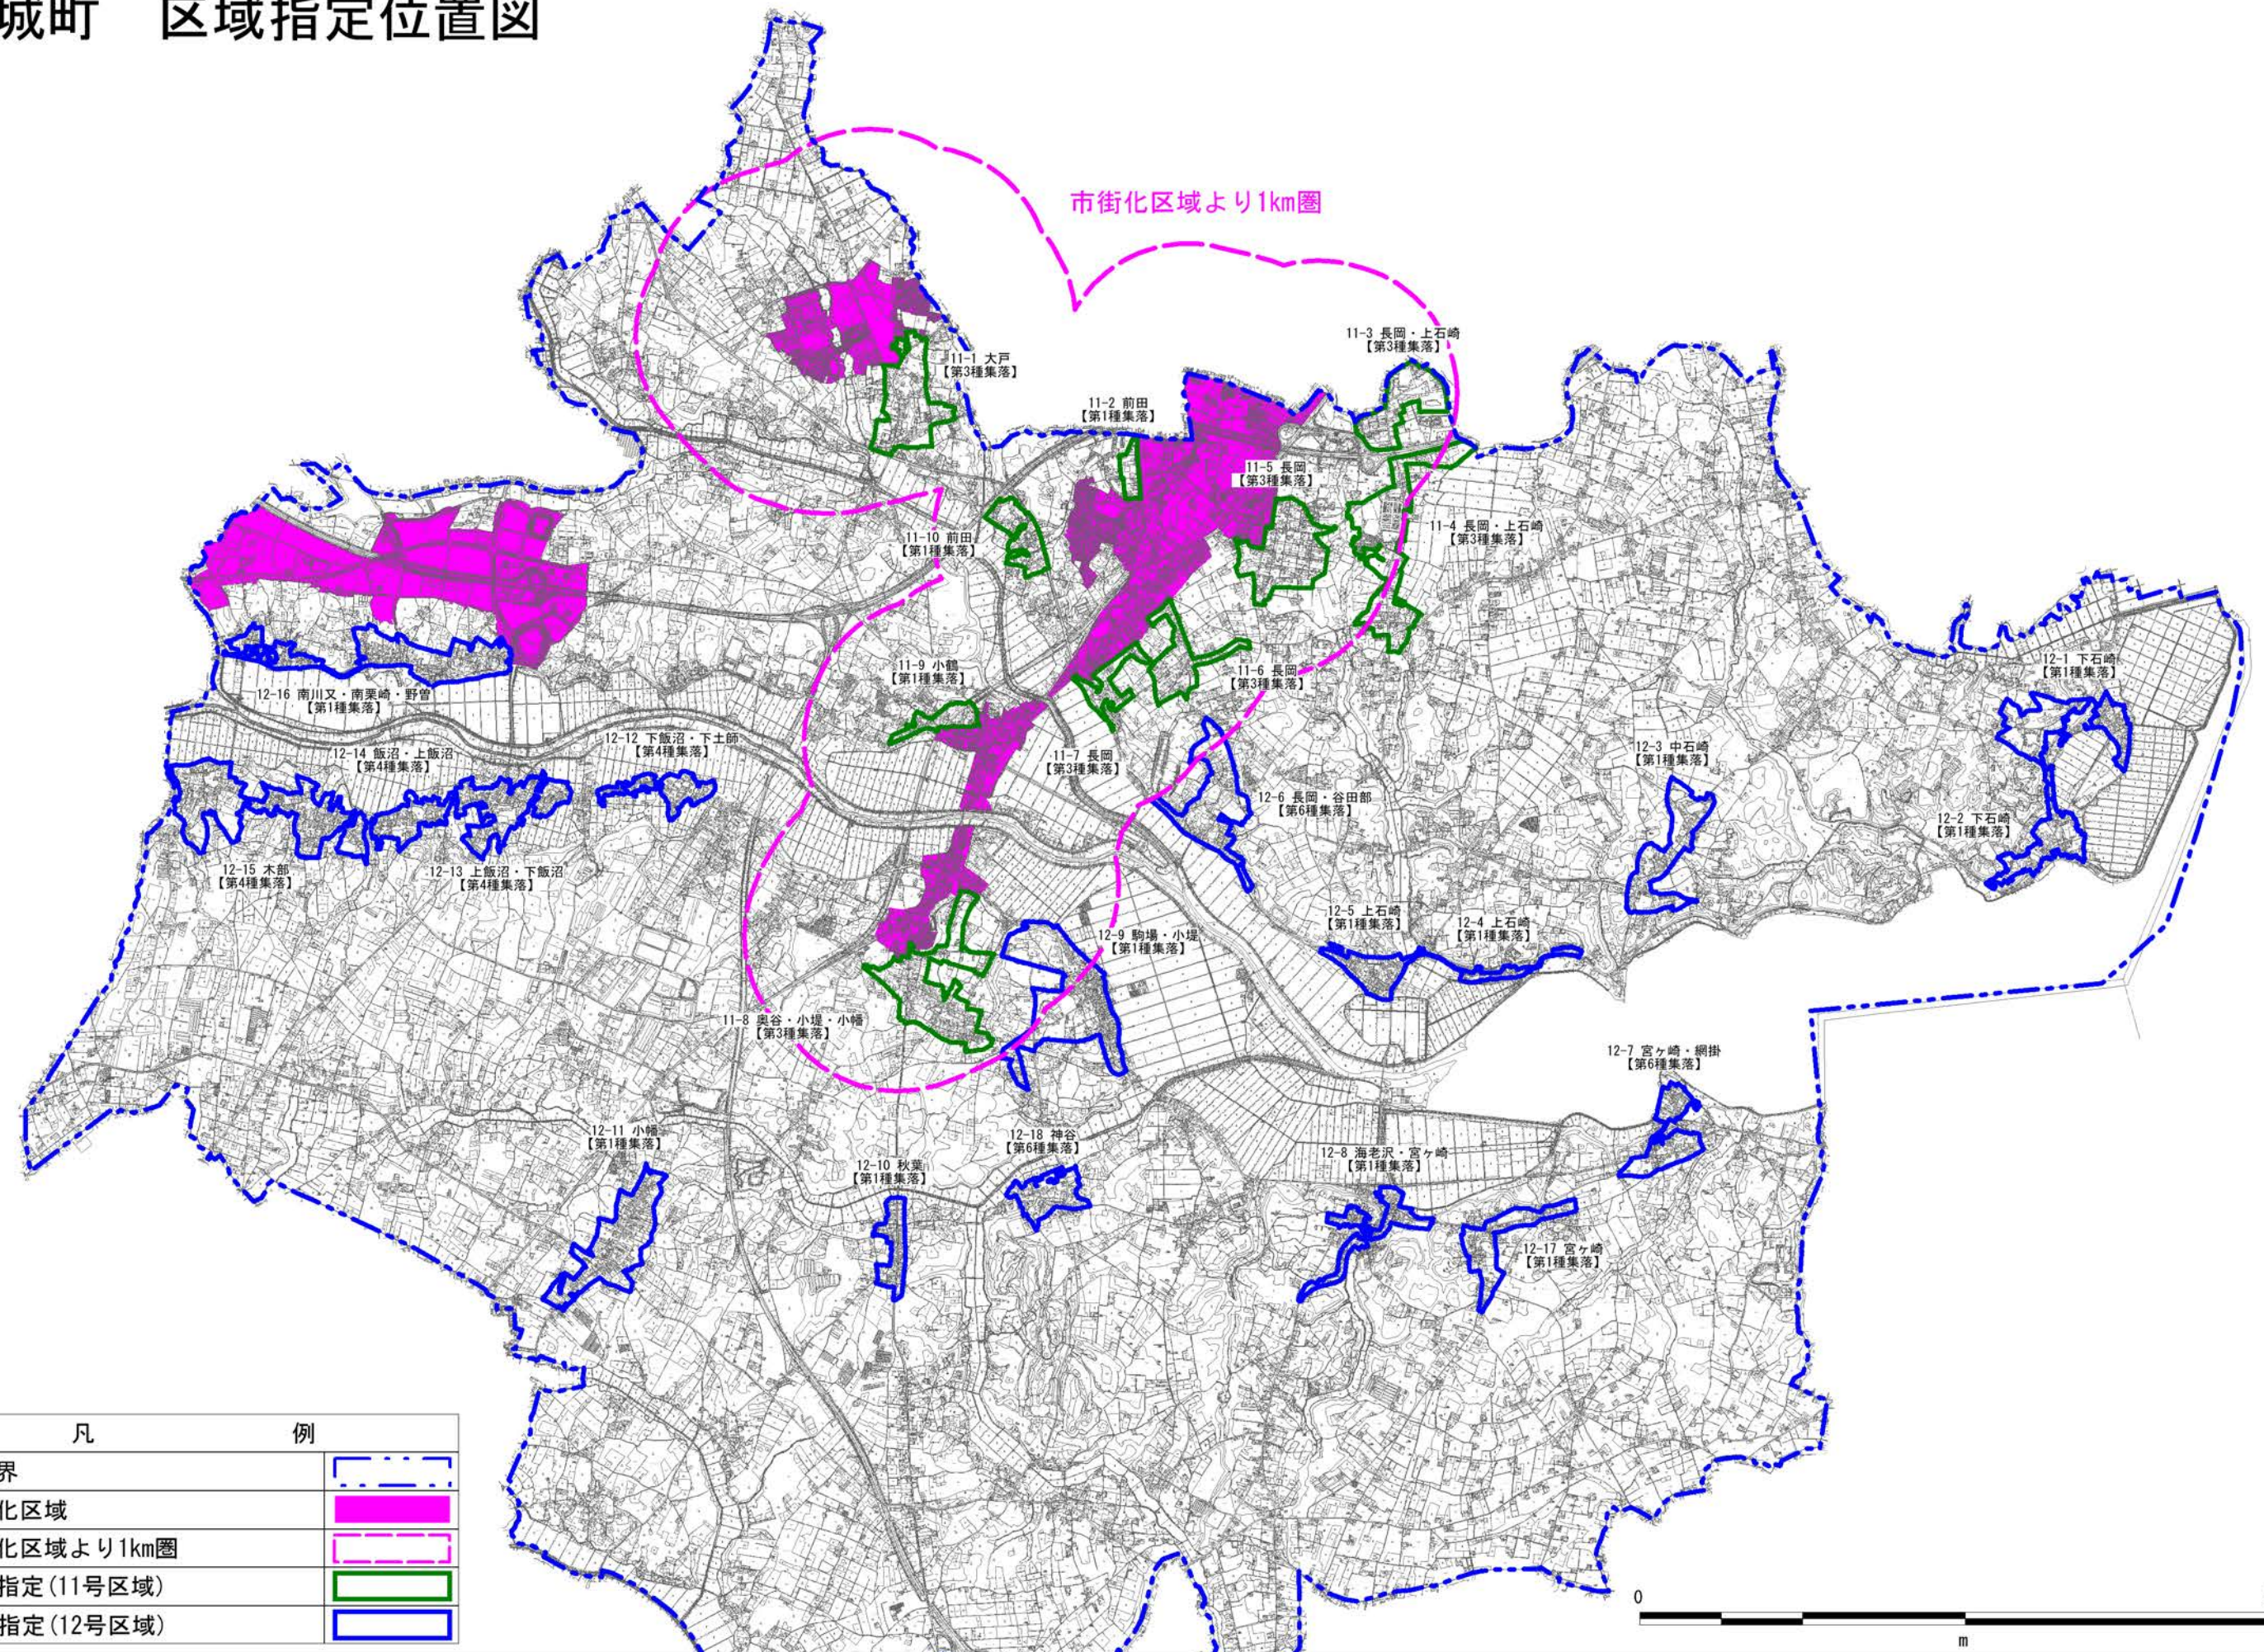

# 茨城町 区域指定位置図

凡	例
行政界	
市街化区域	
市街化区域より1km圏	
区域指定(11号区域)	
区域指定(12号区域)	