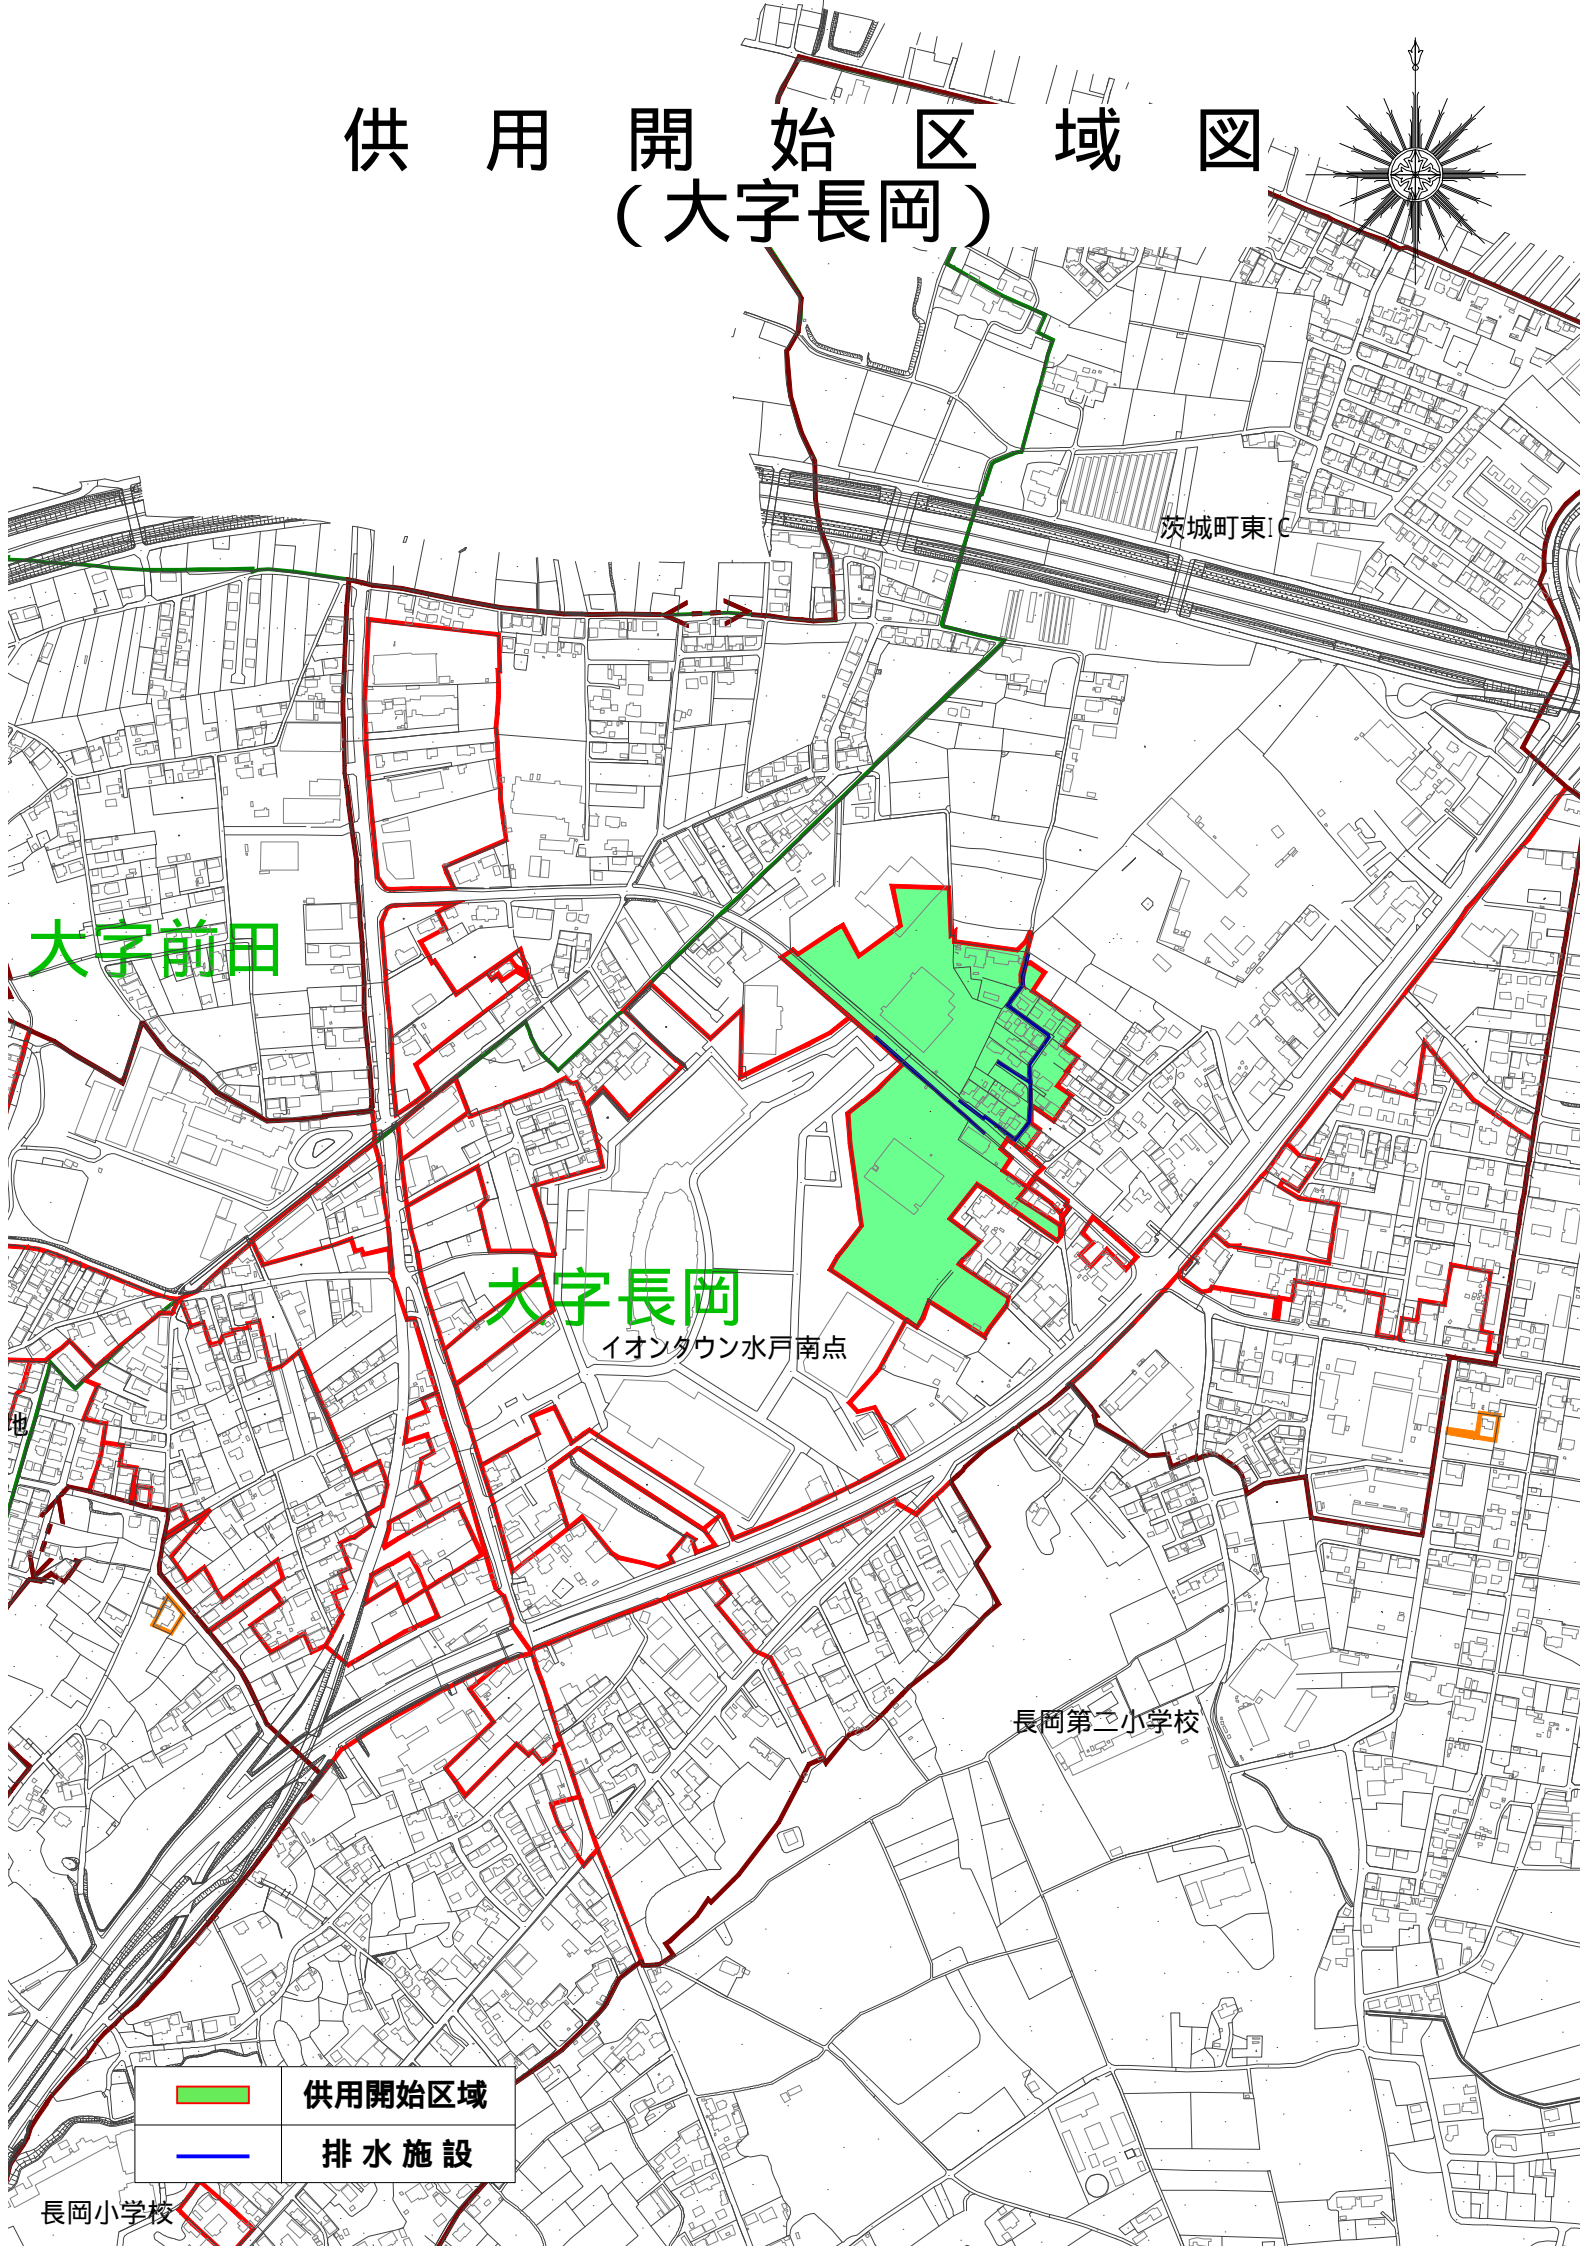

# 供用開始区域図 (大字長岡)

大字前田

大字長岡

イオンタウン水戸南点

茨城町東IC

長岡第二小学校

長岡小学校

	供用開始区域
	排水施設