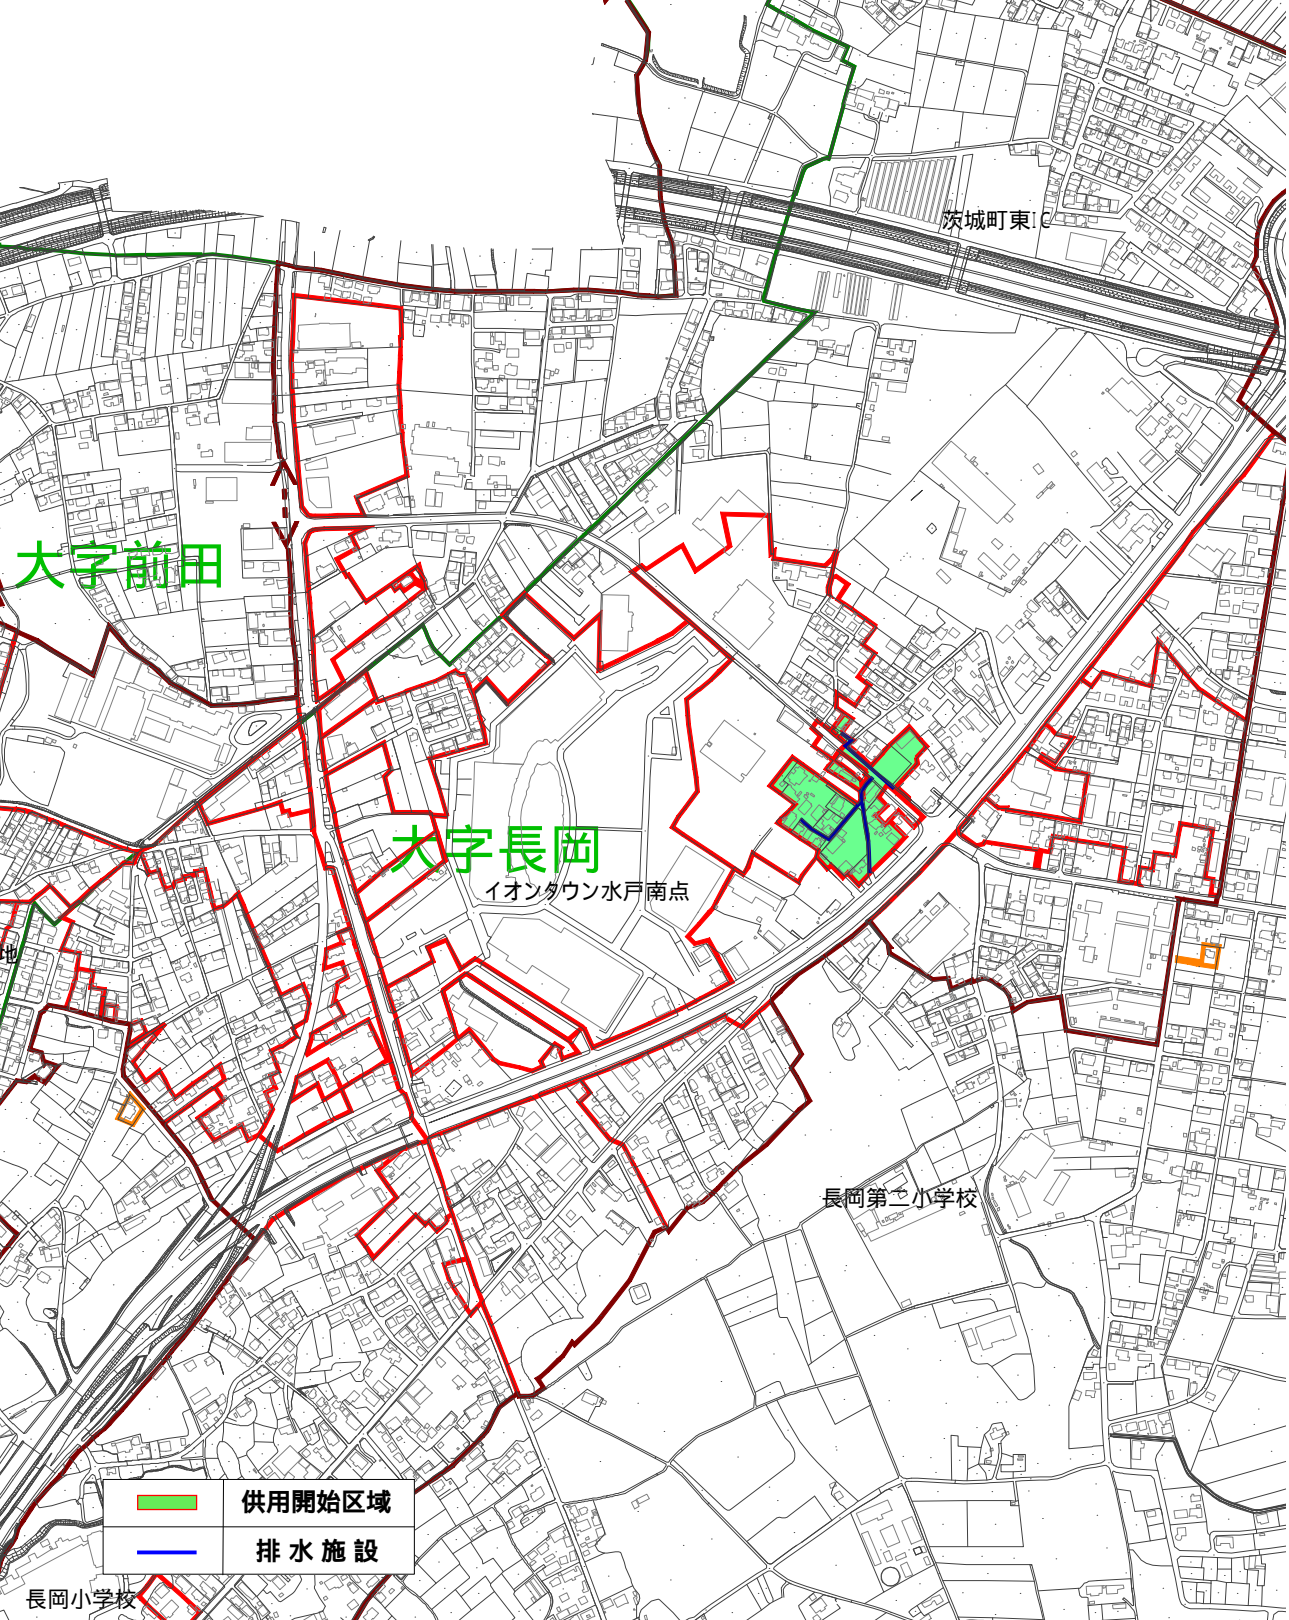

供用開始区域図 (大字長岡)

大字前田

茨城町東

大字長岡

イオンタウン水戸南点

長岡第二小学校

長岡小学校

- 供用開始区域
- 排水施設