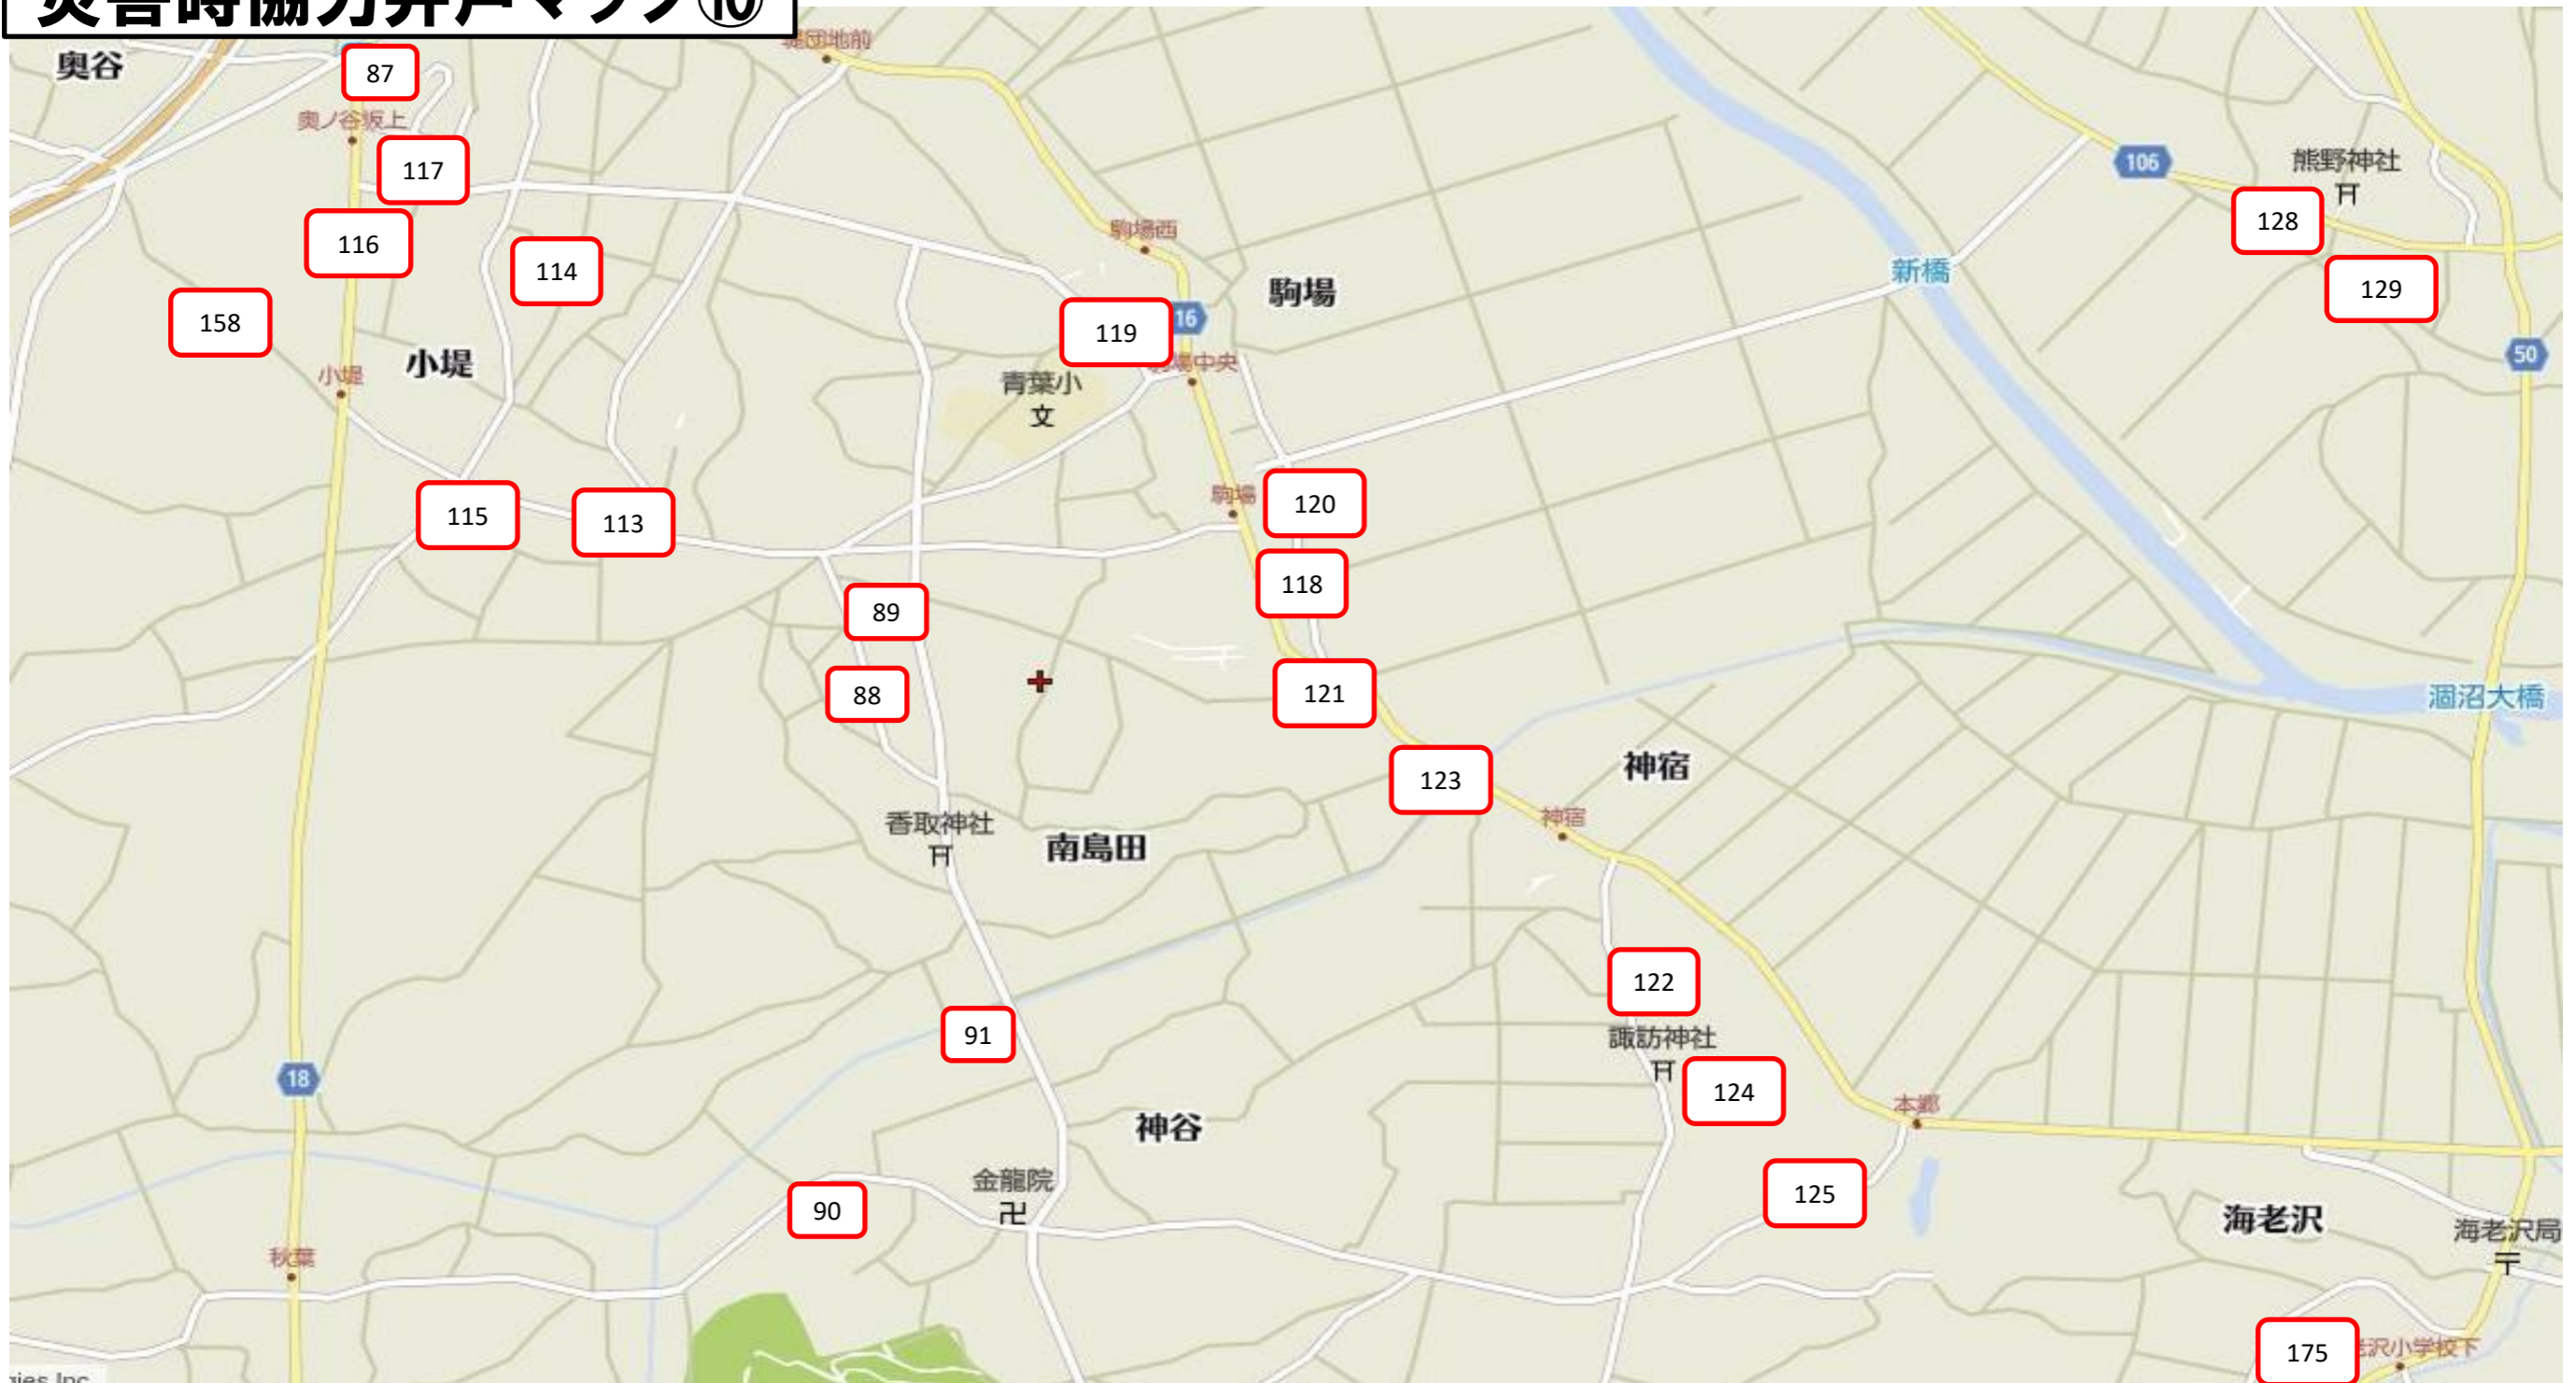

災害時協力井戸マップ⑩

No	所有者	所在地	No	所有者	所在地	No	所有者	所在地	No	所有者	所在地
87	木村 睦	茨城町奥谷1961-20	114	林 誠一	茨城町小堤570	120	江幡 進	茨城町駒場122	128	大枝 正男	茨城町上石崎2885-2
88	石田 賢治	茨城町南島田452	115	小堤 弘文	茨城町小堤169	121	諸川 雅一	茨城町南島田185	129	大信 栄	茨城町上石崎2317
89	立原 紘三郎	茨城町南島田568	116	長谷川 章	茨城町小堤300	122	真家 洋	茨城町神宿1284-2	169	梅の里	茨城町小幡2766-36
90	田家 恵弘	茨城町神谷240	117	桧山 豊	茨城町小堤386	123	真家 富士雄	茨城町神宿423-1	175	宇野 健司	茨城町海老沢111-1
91	深田 博美	茨城町神谷296-1	118	江幡 勝司	茨城町駒場128-1	124	千葉 信夫	茨城町海老沢1533-8			
113	林 誠一	茨城町小堤180	119	エバタ商店	茨城町駒場217-3	125	橋爪 栄造	茨城町海老沢1289 - 20			