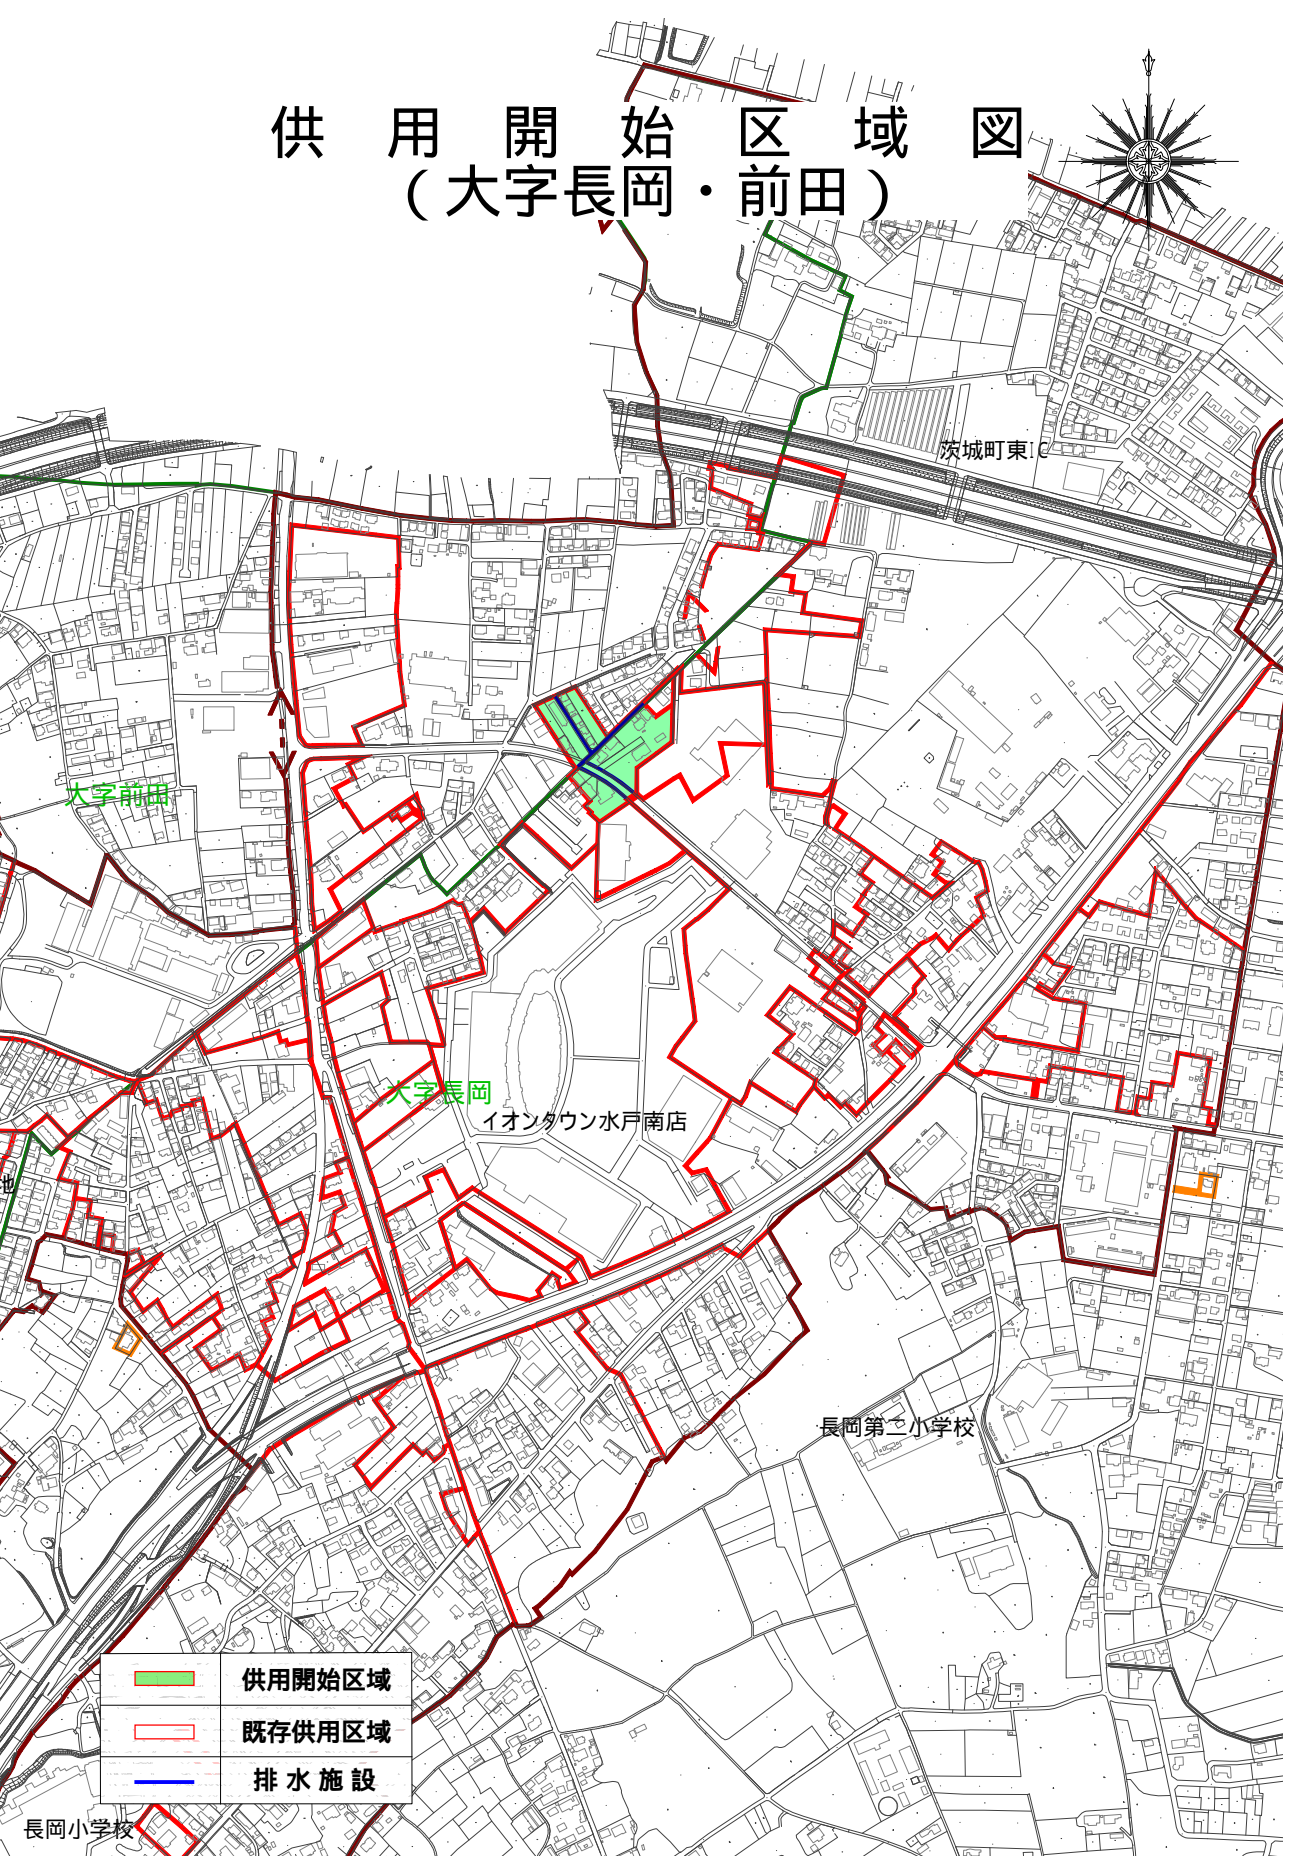

供用開始区域図 (大字長岡・前田)

茨城町東

大字前田

大字長岡

イオンタウン水戸南店

長岡第二小学校

長岡小学校

	供用開始区域
	既存供用区域
	排水施設