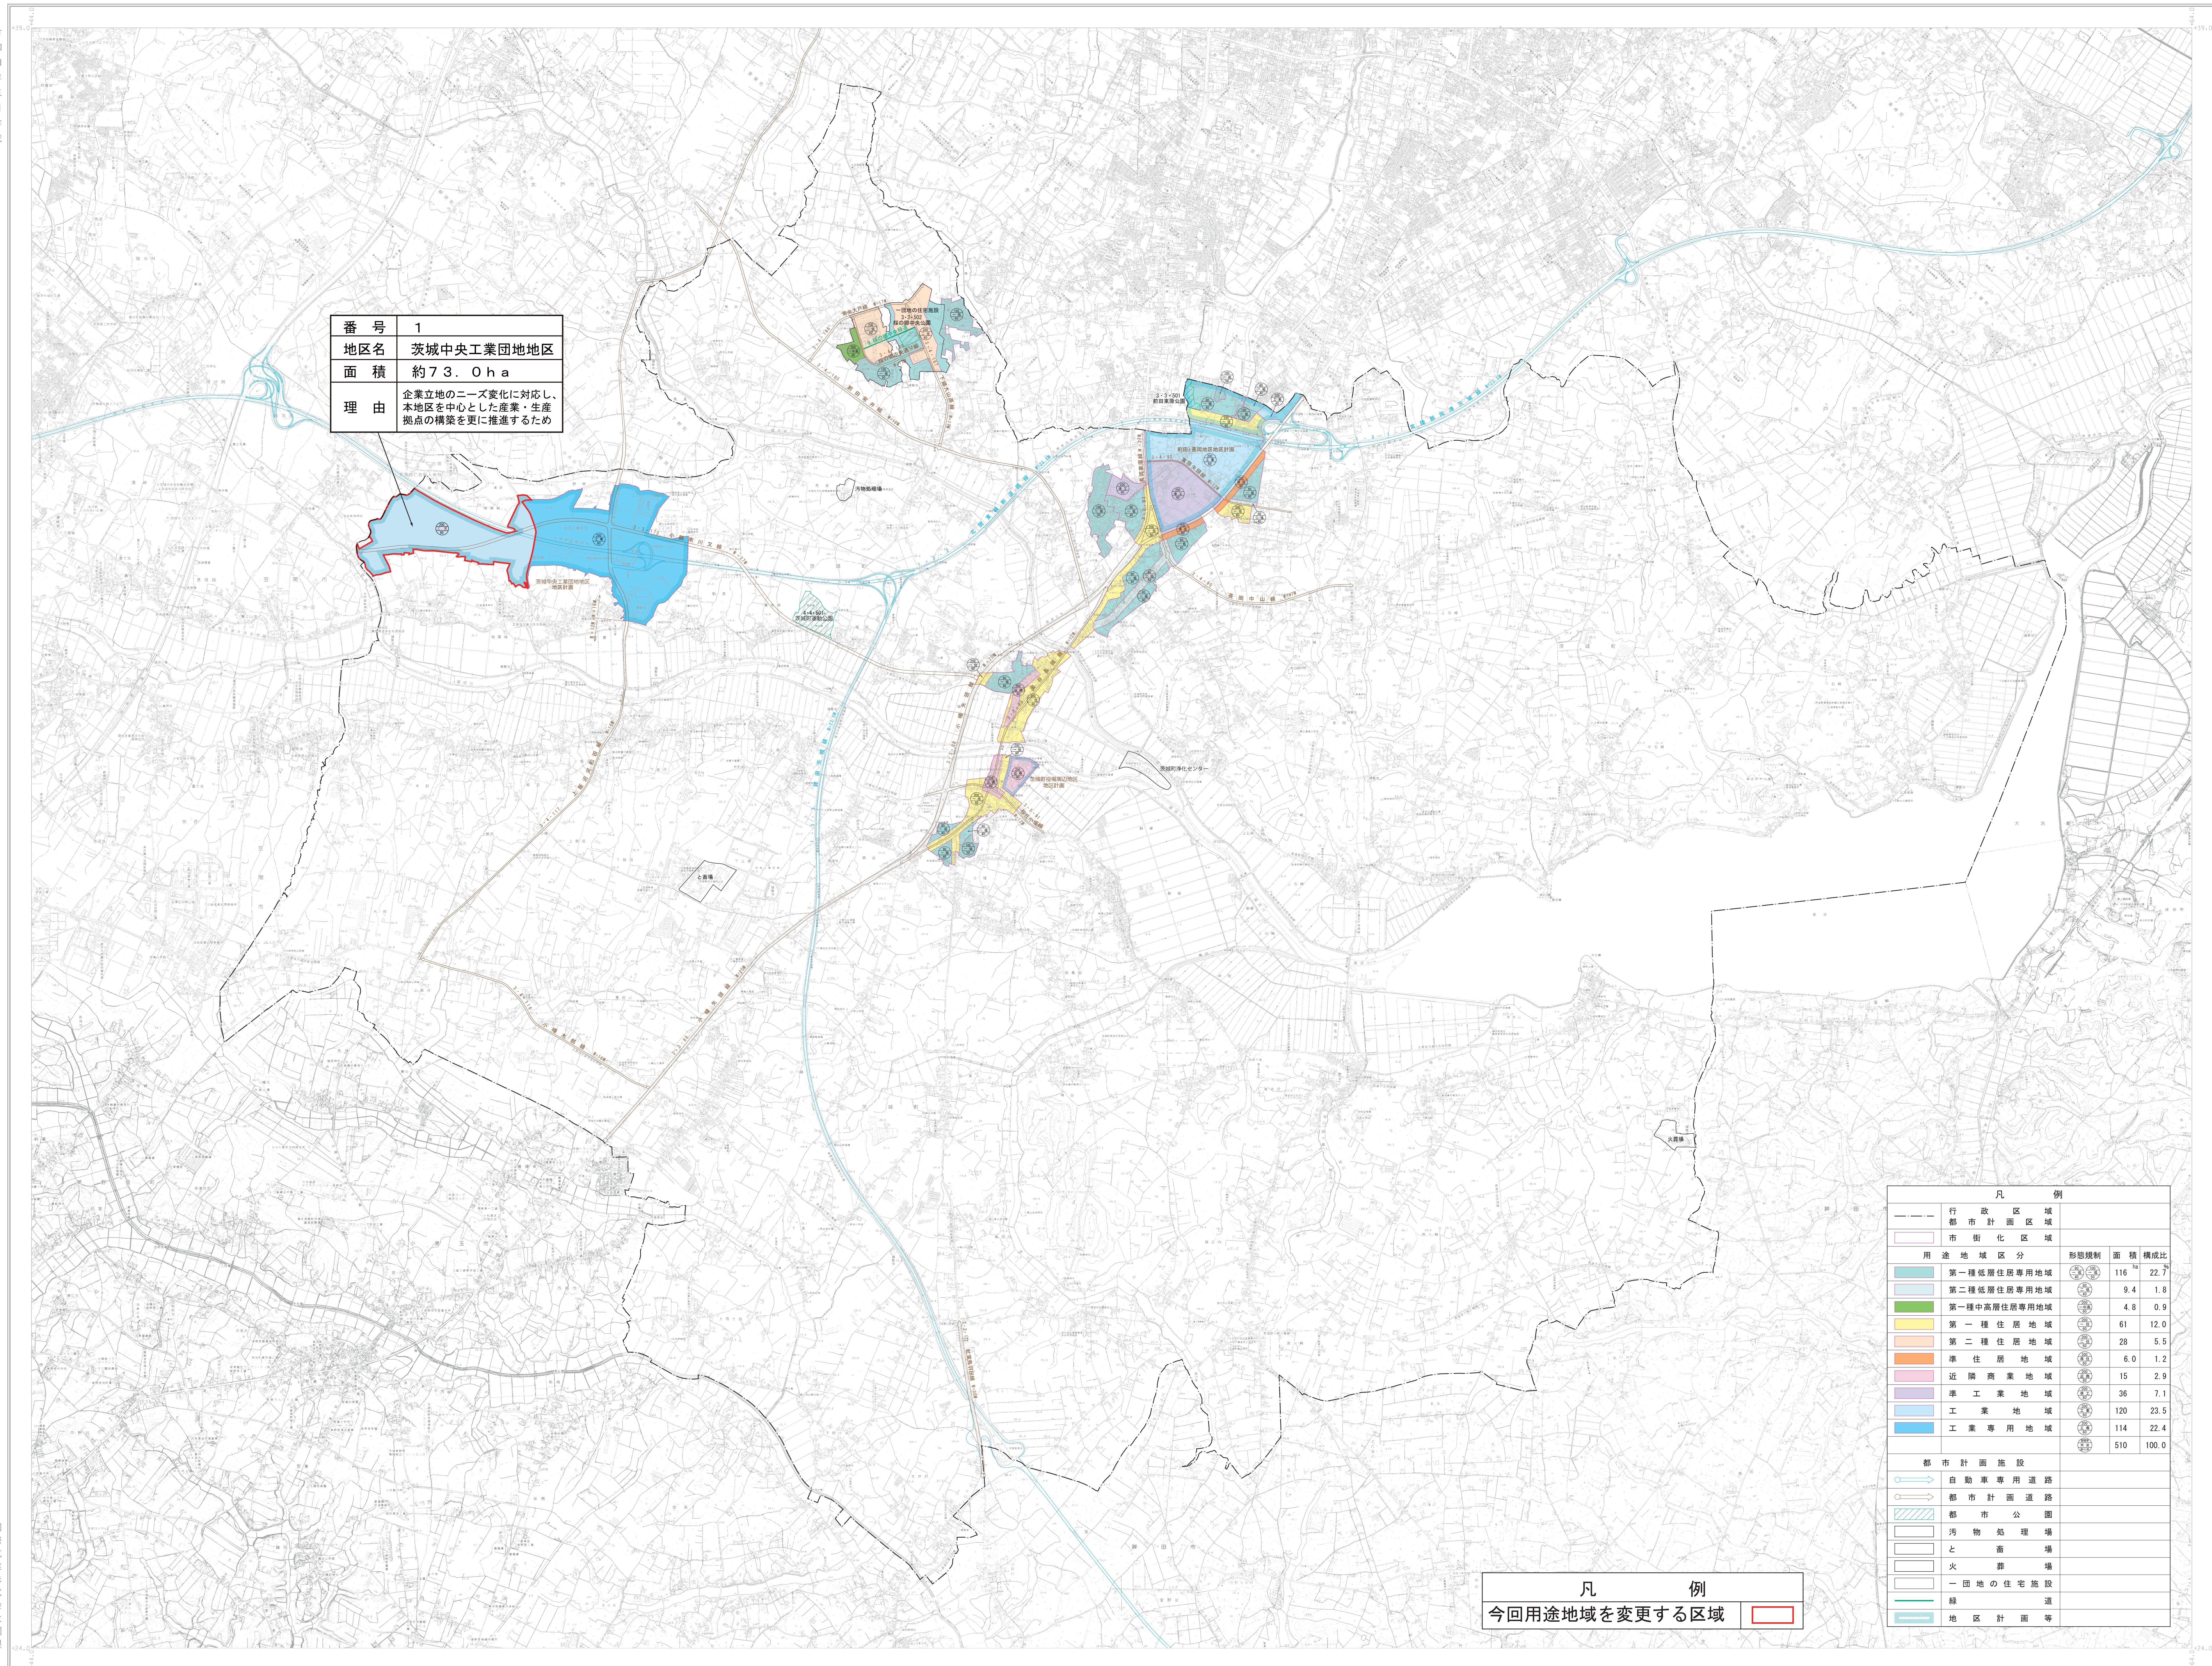

水戸・勝田都市計画区域 用途地域総括図

令和四年三月作成

番号	1
地区名	茨城中央工業団地地区
面積	約73.0ha
理由	企業立地のニーズ変化に対応し、本地区を中心とした産業・生産拠点の構築を更に推進するため

凡 例		
用途地域区分	形態規制	面積 構成比
第一種低層住居専用地域	116	22.7
第二種低層住居専用地域	9.4	1.8
第一種中高層住居専用地域	4.8	0.9
第一種住居地域	61	12.0
第二種住居地域	28	5.5
準住居地域	6.0	1.2
近隣商業地域	15	2.9
準工業地域	36	7.1
工業地域	120	23.5
工業専用地域	114	22.4
	510	100.0

都市計画施設	
自動車専用道路	
都市計画道路	
都市公園	
汚物処理場	
と畜場	
火葬場	
一団地の住宅施設	
緑道	
地区計画等	

凡 例
今回用途地域を変更する区域

国際紙業株式会社調製

茨 城 町