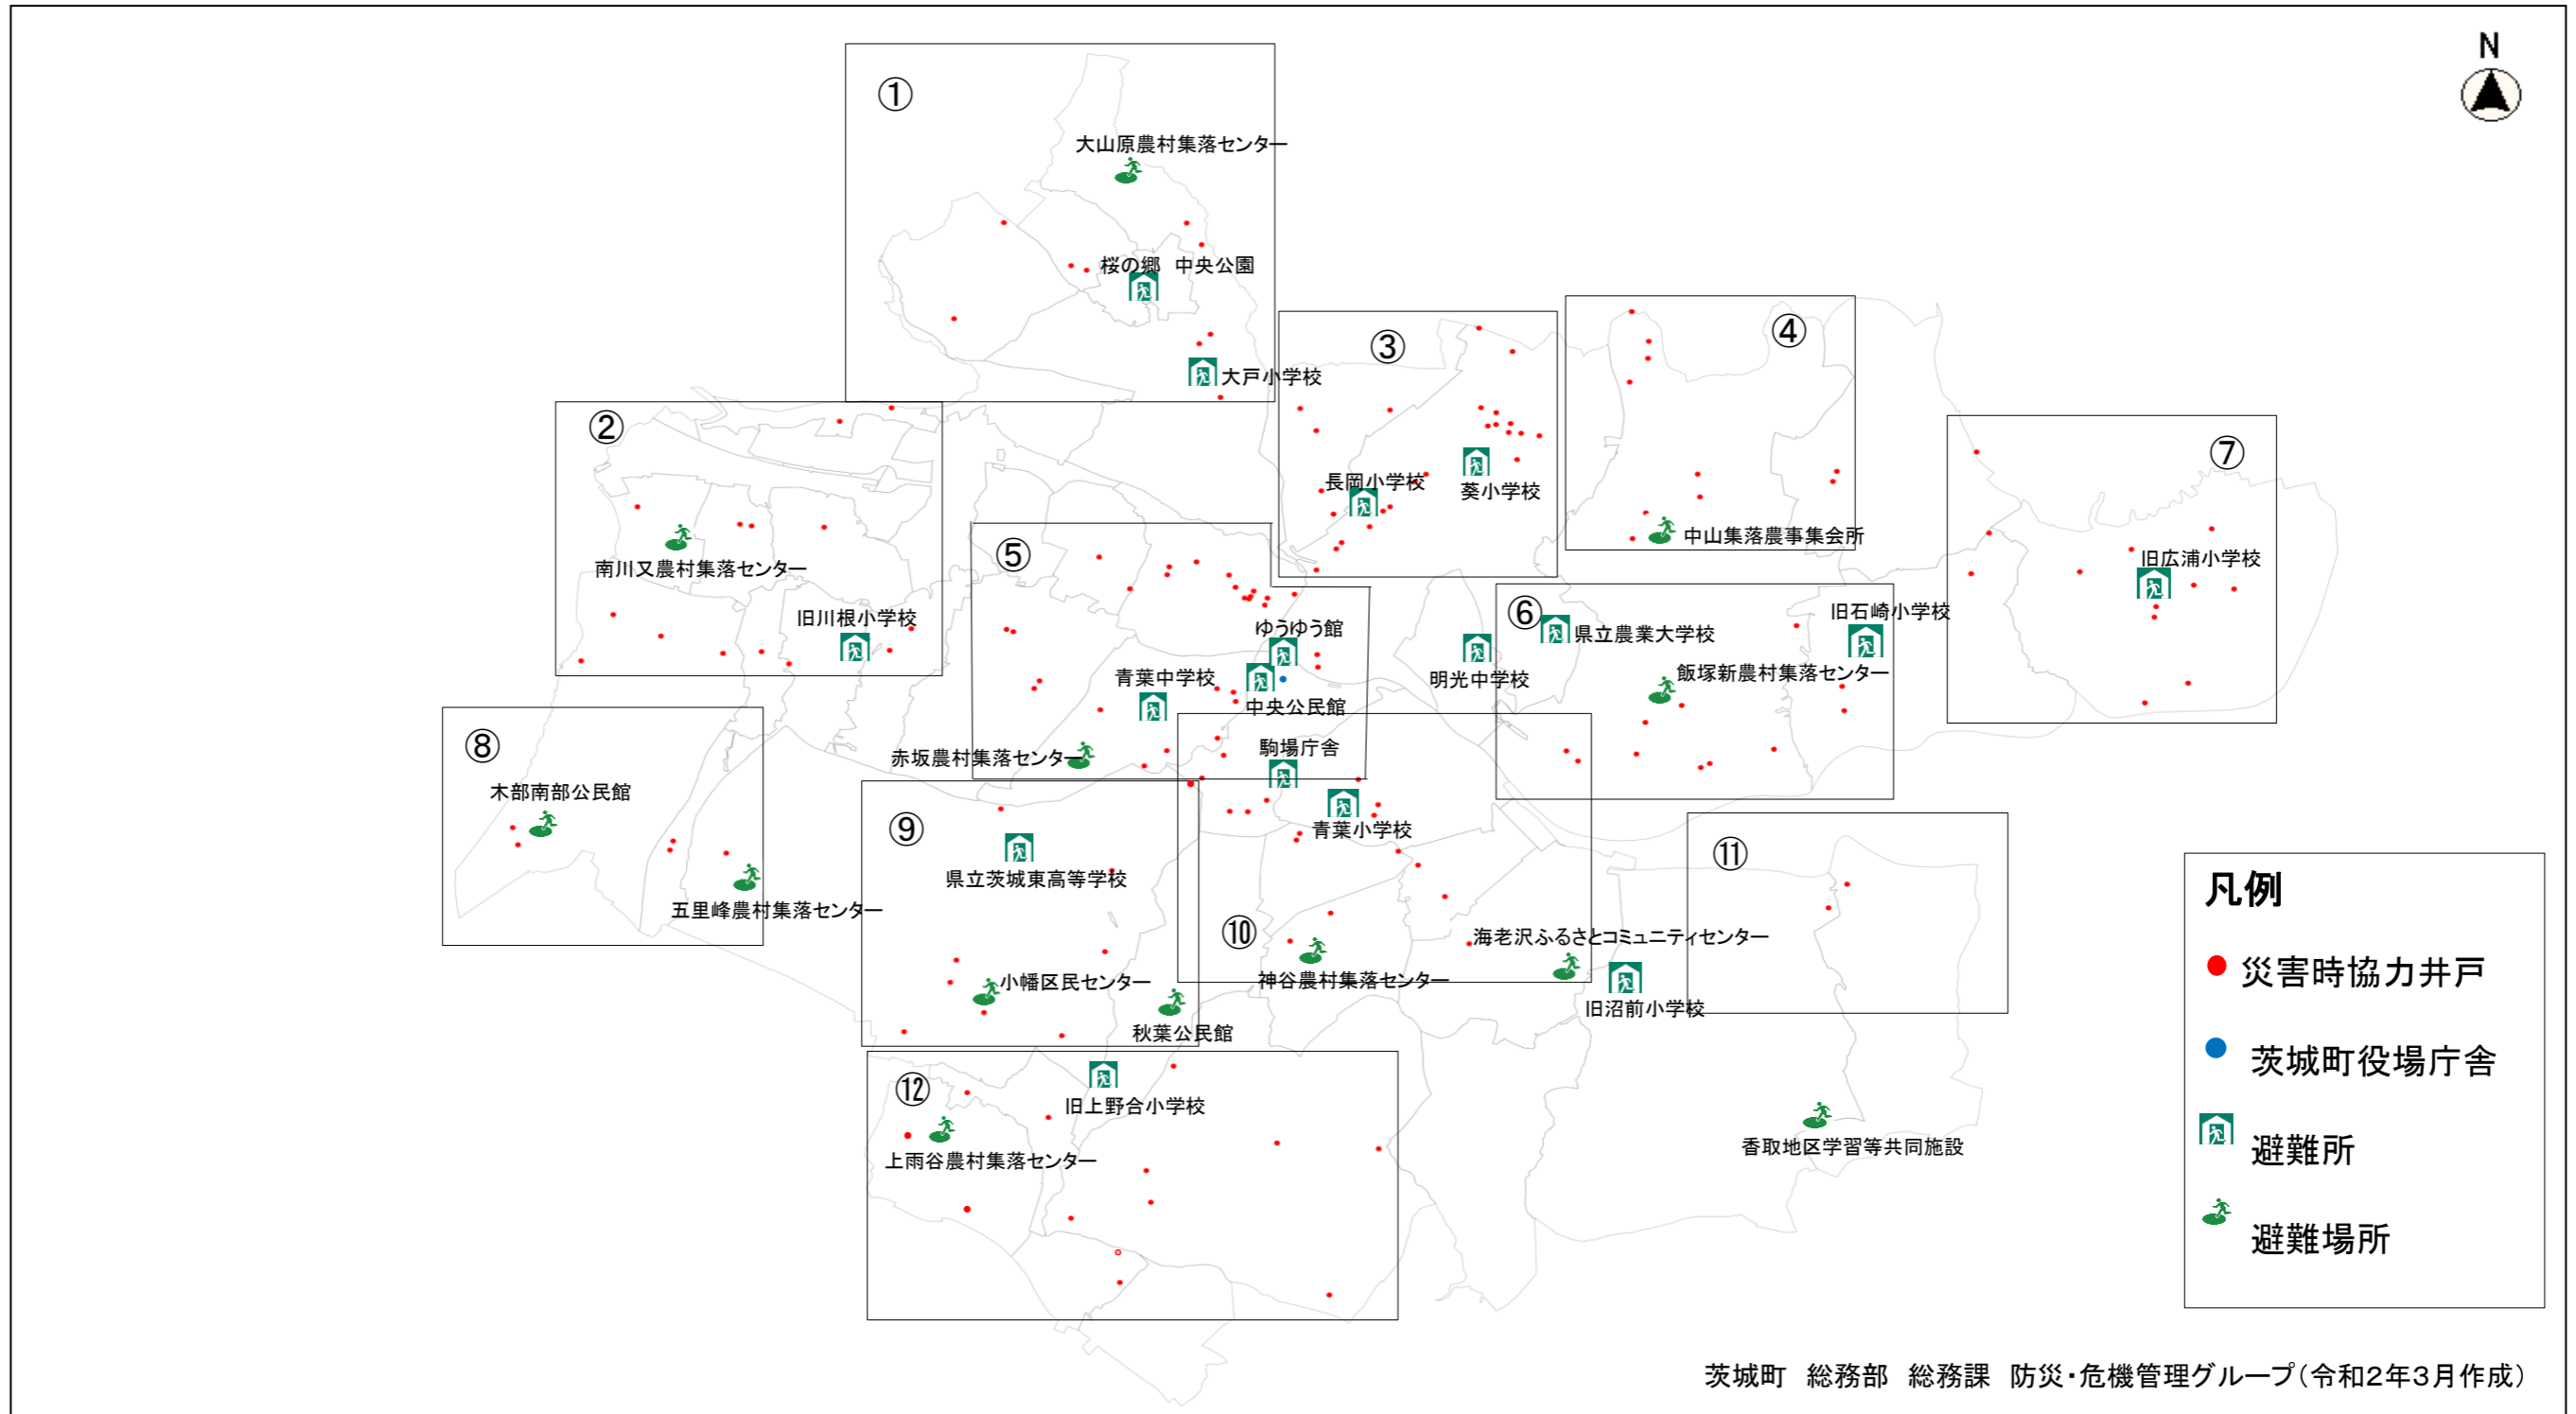

# 災害時協力井戸マップ一覧

①  
大山原農村集落センター  
桜の郷 中央公園  
大戸小学校

②  
南川又農村集落センター  
旧川根小学校

③  
長岡小学校  
葵小学校

④  
中山集落農事集会所

⑦  
旧広浦小学校

⑤  
ゆうゆう館  
青葉中学校  
中央公民館  
駒場庁舎

⑥  
県立農業大学校  
明光中学校  
飯塚新農村集落センター

⑧  
木部南部公民館  
五里峰農村集落センター

⑨  
赤坂農村集落センター  
県立茨城東高等学校  
小幡区民センター  
秋葉公民館

⑩  
青葉小学校  
神谷農村集落センター

⑪  
海老沢ふるさとコミュニティセンター  
旧沼前小学校

⑫  
旧上野合小学校  
上雨谷農村集落センター

香取地区学習等共同施設