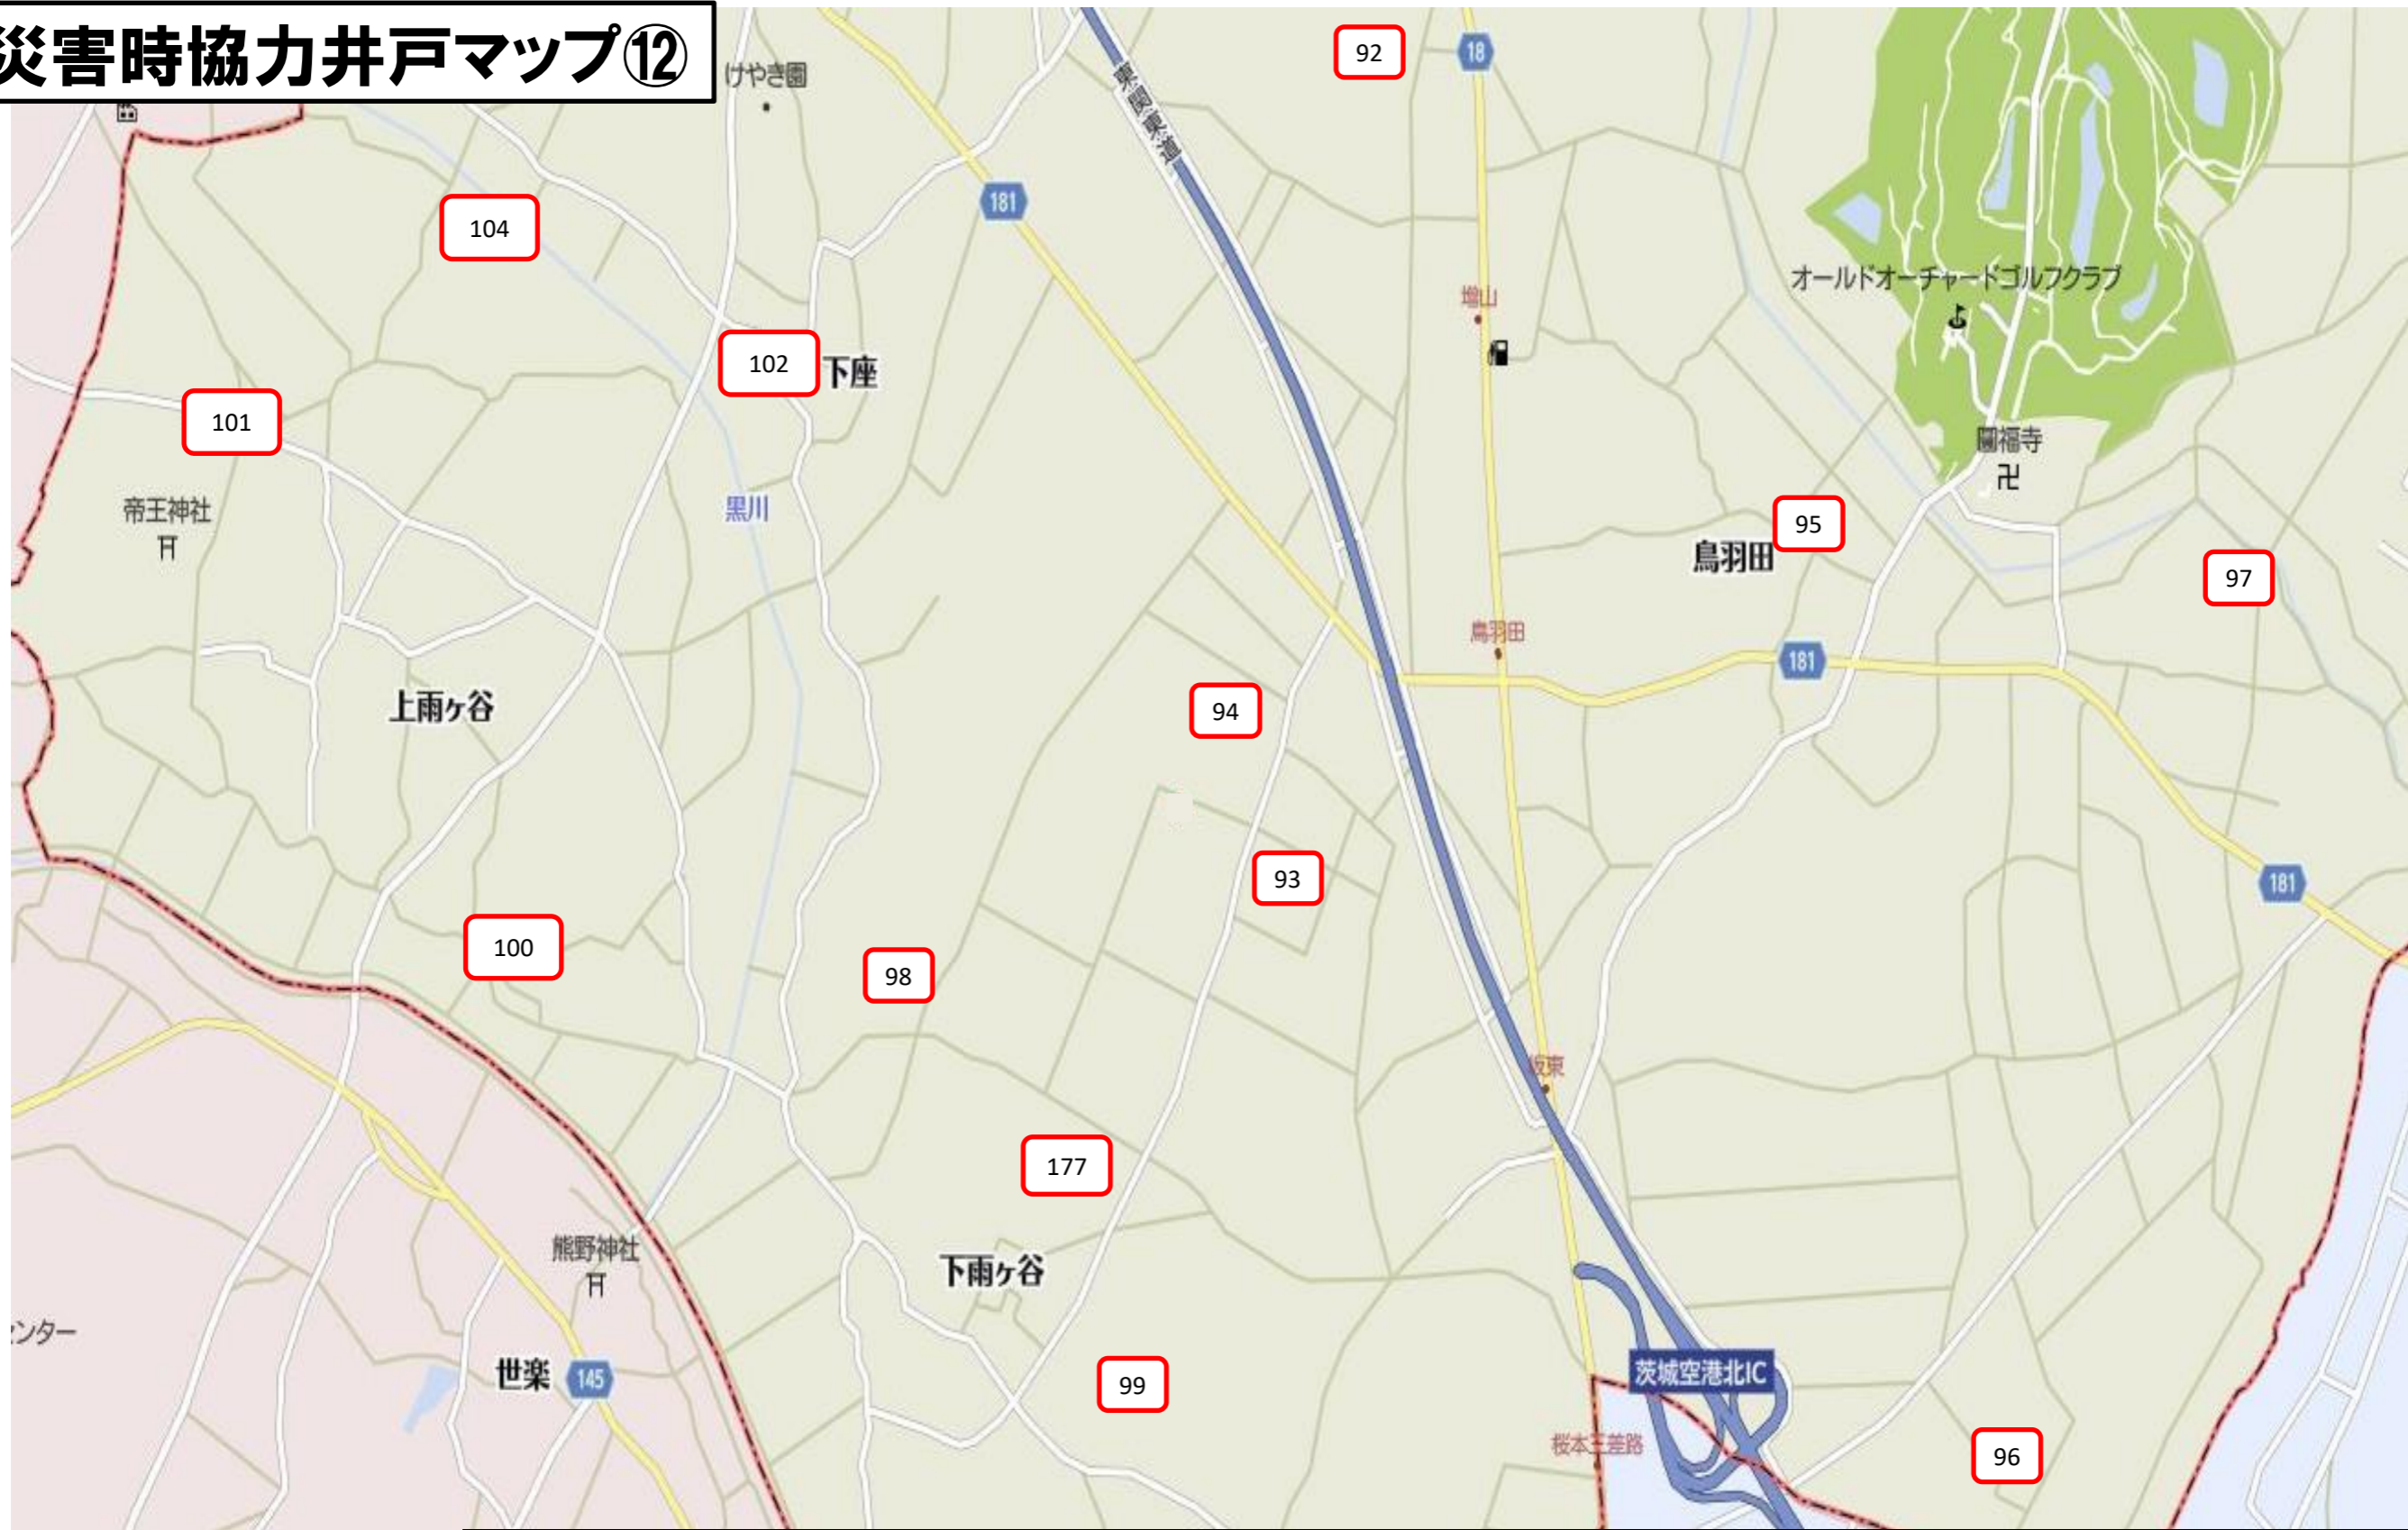

災害時協力井戸マップ⑫

No	所有者	所在地	No	所有者	所在地	No	所有者	所在地
92	廣澤 一浩	茨城町鳥羽田269-25	96	小橋 清秋	茨城町鳥羽田1831	100	岩瀬 弘	茨城町上雨谷485
93	荻津 〆男	茨城町鳥羽田305-115	97	細谷 嘉古	茨城町鳥羽田1463	101	岩瀬 清三	茨城町上雨谷778-1
94	山本 光男	茨城町鳥羽田307-12	98	和家 文雄	茨城町鳥羽田276 - 19	102	栗原 敏男	茨城町下座551-1
95	黒崎 悟	茨城町鳥羽田955	99	荻谷 栄次	茨城町下雨ヶ谷663-4	104	藤幸工業	茨城町下座324
						177	和家 次男	茨城町鳥羽田286-6