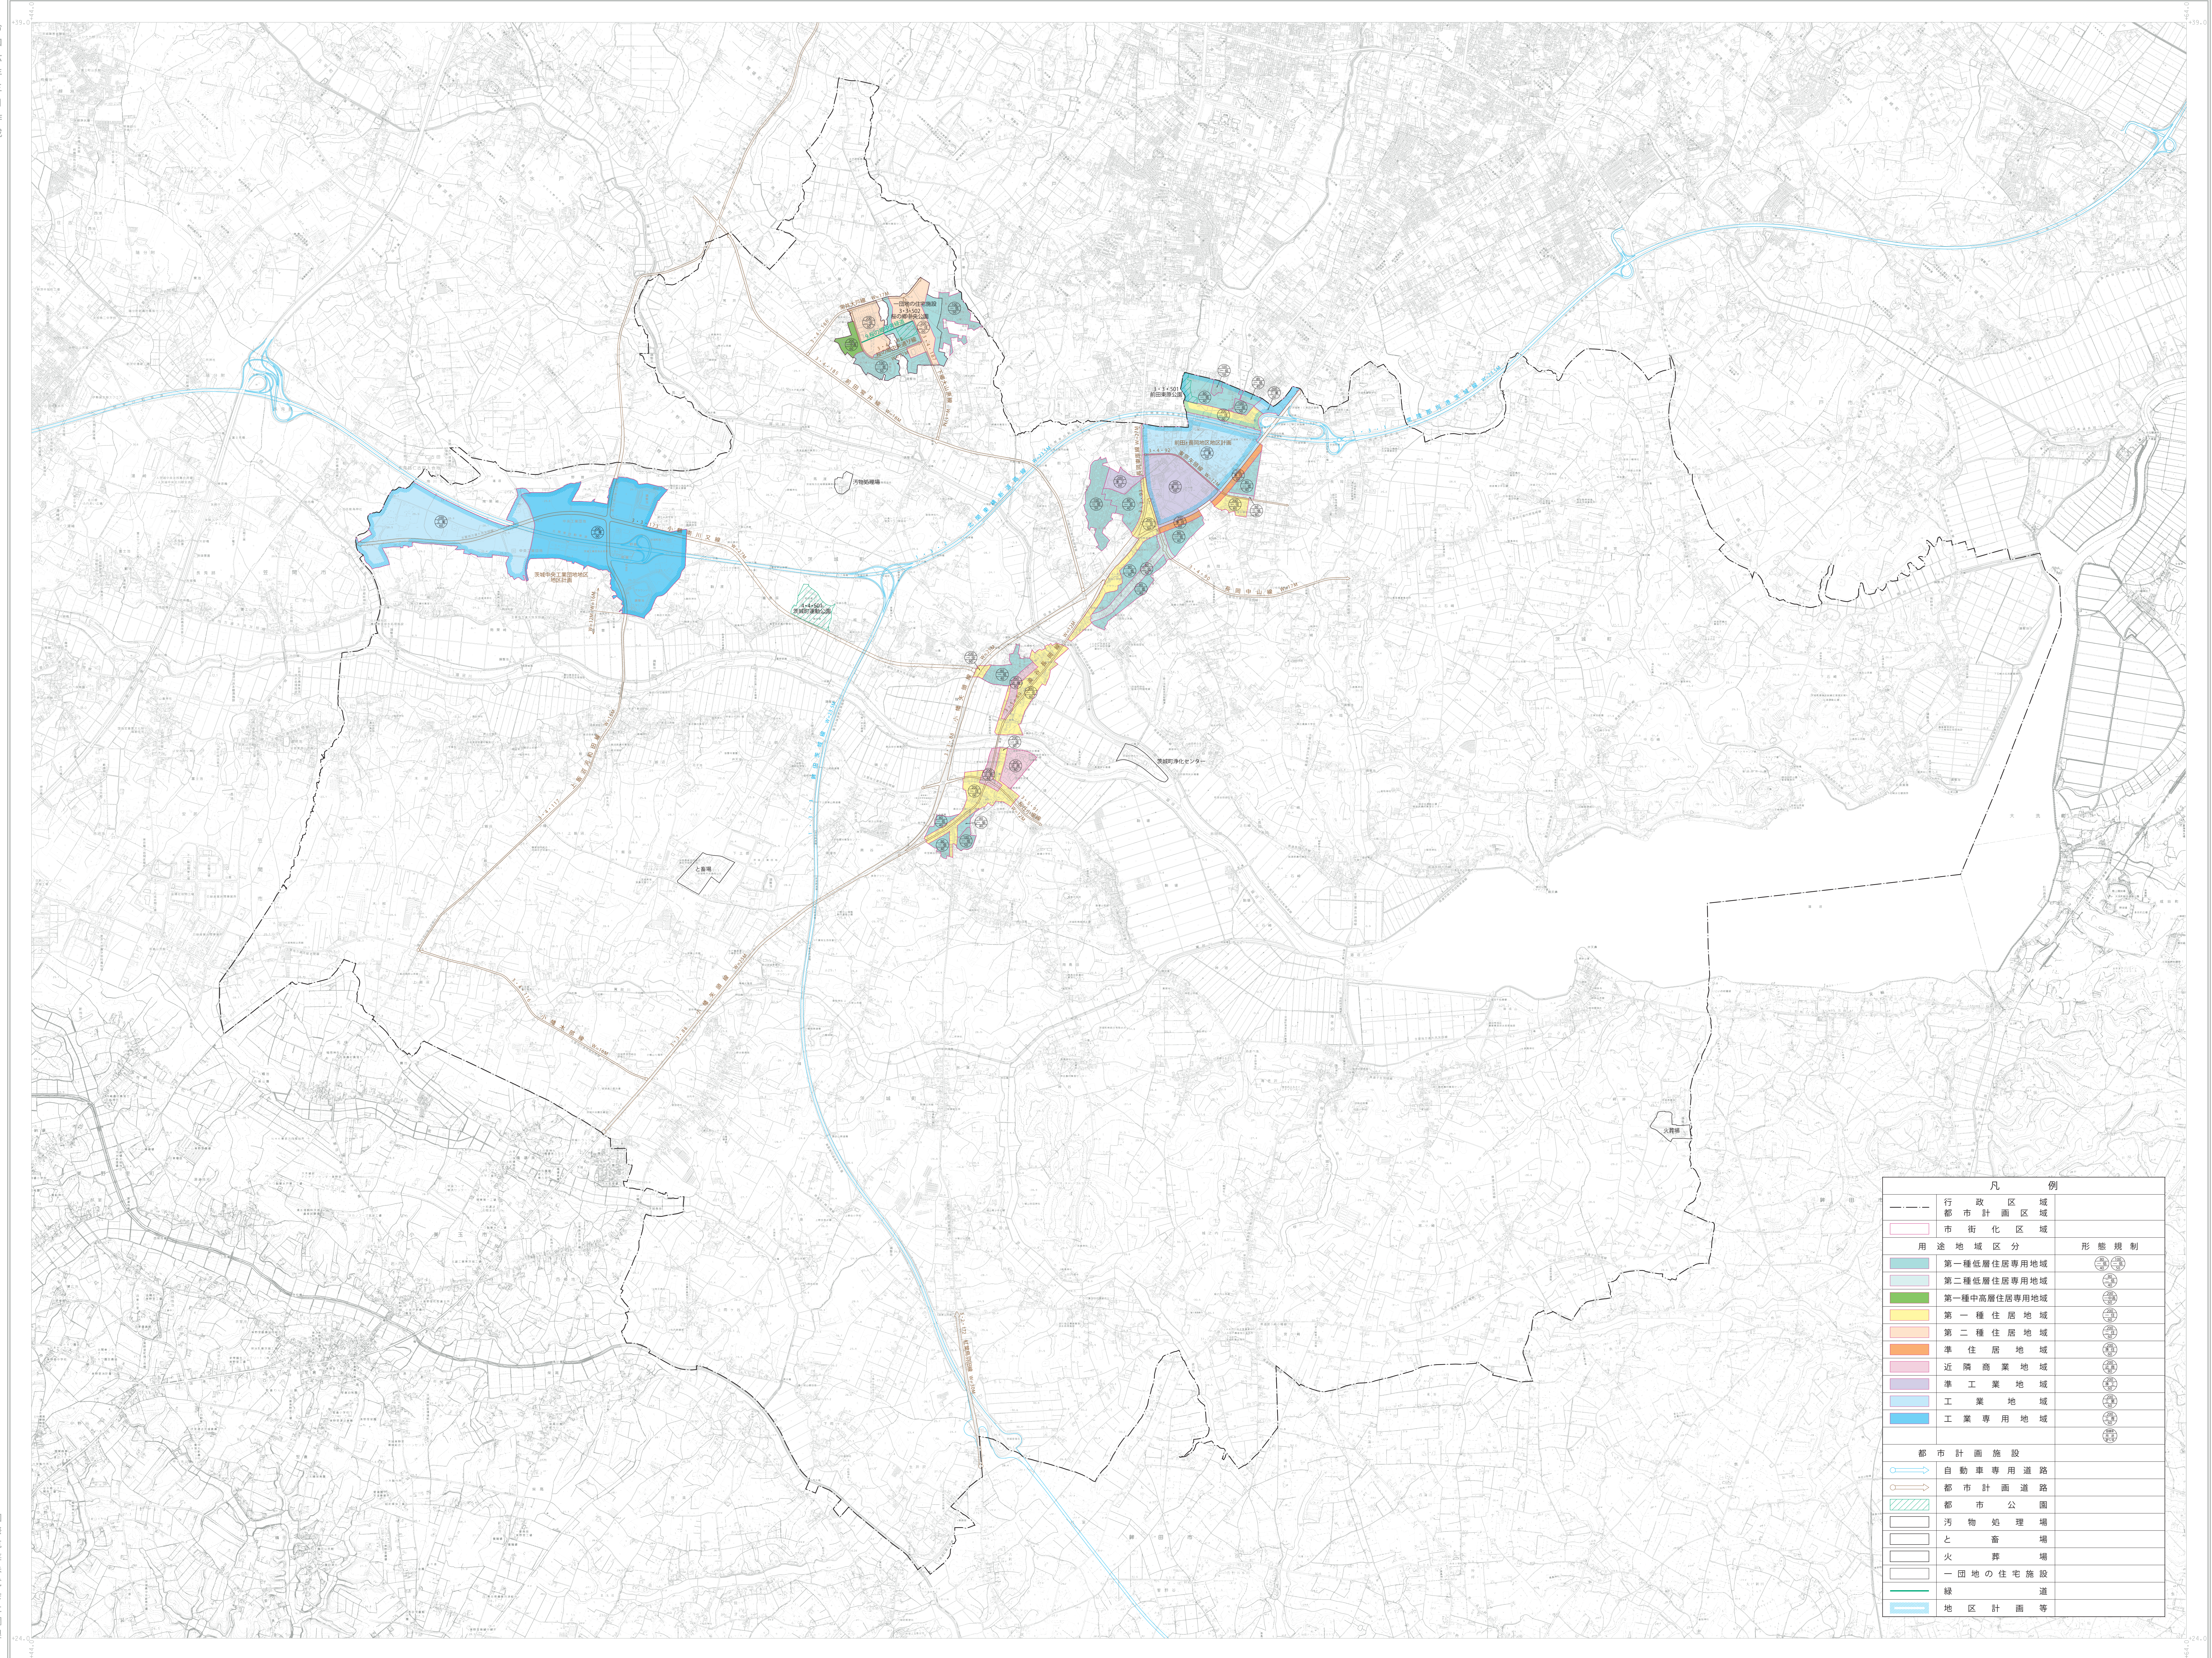

茨城町都市計画図

令和六年三月作成

凡 例	
	行政区域
	都市計画区域
	市街化区域
用途地域区分	
	第一種低層住居専用地域
	第二種低層住居専用地域
	第一種中高層住居専用地域
	第二種中高層住居専用地域
	第一種住居地域
	第二種住居地域
	準住居地域
	近隣商業地域
	準工業地域
	工業地域
	工業専用地域
都市計画施設	
	自動車専用道路
	都市計画道路
	都市公園
	汚物処理場
	と畜場
	火葬場
	一団地の住宅施設
	緑道
	地区計画等

茨城町