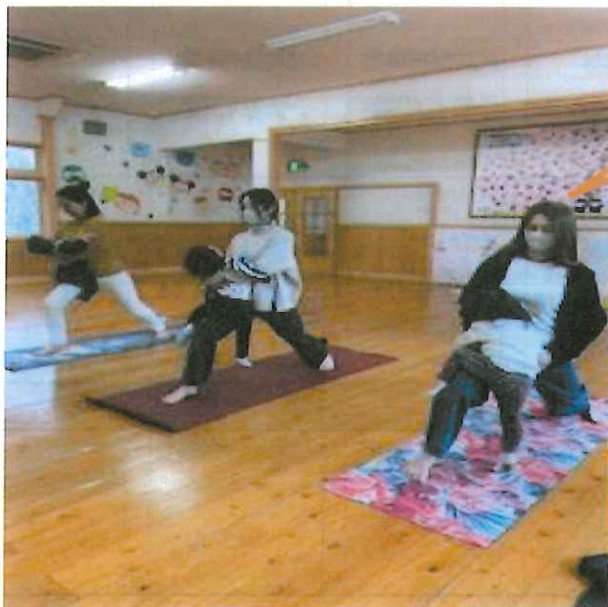

引込み思案だって大丈夫! それは その子の良いところだから  
◆ 隔週火曜日・水曜日 10:30~11:30

☆**ベビーマッサージ**・・・親子でスキンシップをはかるのに最適です。

生後2ヶ月~1才未満を対象にベビーマッサージの講習を  
行っています。

※参加希望の方は電話で予約してください。

◆ 10:30~11:30

☆**バンブース**・・・親子の集いの場の開設

(旧いばらき幼稚園園舎 剣道場及び園庭)

◆ 施設利用可能時間 月曜日から金曜日 8:00~13:00

☆**悩みはつきないクラブ**・・・ ◆ 水曜日 10:00~16:00

(いばらき幼稚園) ※必ず電話で、時間等の問い合わせをお願いします

☆**子育て相談・園庭開放**・・・ ◆ 毎日 8:00~13:00

(旧いばらき幼稚園 園庭) ・園庭開放は、旧いばらき幼稚園の園庭にて行います

ママと一緒に  
ヨガをやったよ!  
(心も体もスッキリヨガ)