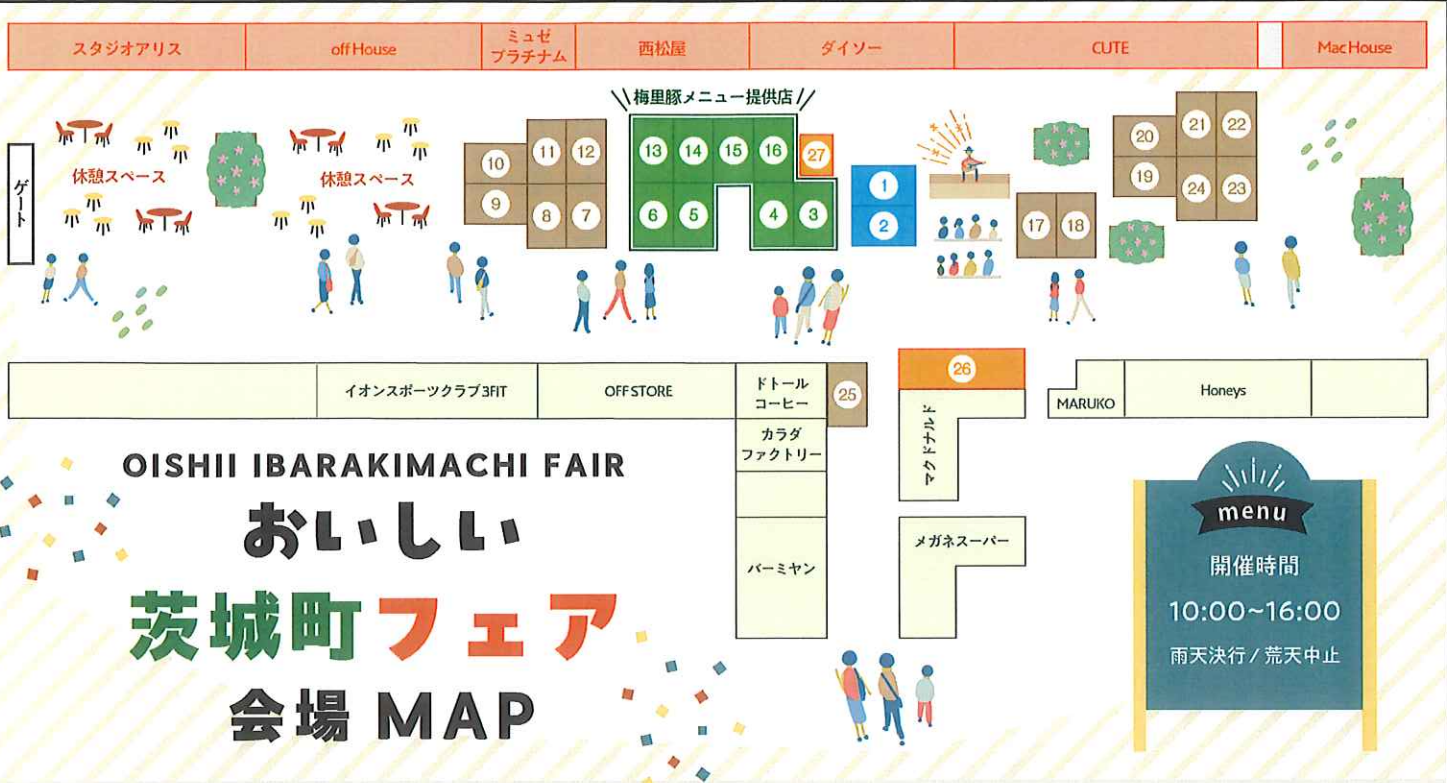

OISHII IBARAKIMACHI FAIR

茨城町 おいしい フェア

2024
9.29 (日)

場所：イオンタウン水戸南
センターコート付近
茨城町長岡3480-101
雨天決行 / 荒天中止

MAIN EVENT

29の日!!
ブランド認証品
「梅里豚」をお試しあれ♪

「茨城町特産品ブランドいっぴん」認証品であり、きめ細やかで柔らかくしっとりとした肉質と味の良さが特徴。脂身にはオレイン酸を多く含み、豚肉本来のしっかりとした旨みを残しながらもすっきりとした後味です。

- ◆ 町内飲食店
「シン・いばらきメシ総選挙2024」に出場の、大黒家さん(一般料理部門)、社会福祉法人茨城補成会 はたらくガッツ村 Ami Cafeさん(スイーツ部門)も出店!
- ◆ 茨城町生活改善クラブ連合会
- ◆ 茨城町農畜水産物PR隊 等
※詳しくはチラシ裏面をご覧ください。

ガラガラ抽選会 & バルーンアートプレゼント

- ◆ スタンプカード形式。梅里豚のメニュー(500円分2つ)と、マルシェ(500円分1つ)でスタンプ3つ分お買い上げの方(計1,500円分)対象
- ◆ 本部テントにて随時開催
- ◆ 賞品は町内産農畜水産物及び加工品等

ワークショップ

- ◆ JA水戸女性部南部支部によるお子様向けワークショップ「野菜スタンプでオリジナルバッグを作ってみよう!」
- ◆ 茨城県立農業大学の学生による「農産物置き当てチャレンジ」
- ◆ Angel space elによるバステルアート、ガーランド作り

AEON TOWN アプリ de UFO キャッチャー

- ◆ イオンタウンアプリクーポンのご提示でご参加いただけます
- ◆ 参加対象:小学生まで
- ◆ 時間:14:00-15:00
- ◆ 場所:センターコート
- ◆ 1端末1回限り

大黒家さん、社会福祉法人茨城補成会 はたらくガッツ村 Ami Cafe さんが出場！

新しい観光資源として地域振興を目指す
「シン・いばらきメシ総選挙2024」が開催！

開催日 10/12(土) 13(日) 14(月)

開催場所 茨城県 三の丸庁舎 (茨城県水戸市)

WEB 事前投票 9/2(月)～10/4(金)

会場へのアクセス

Google Map